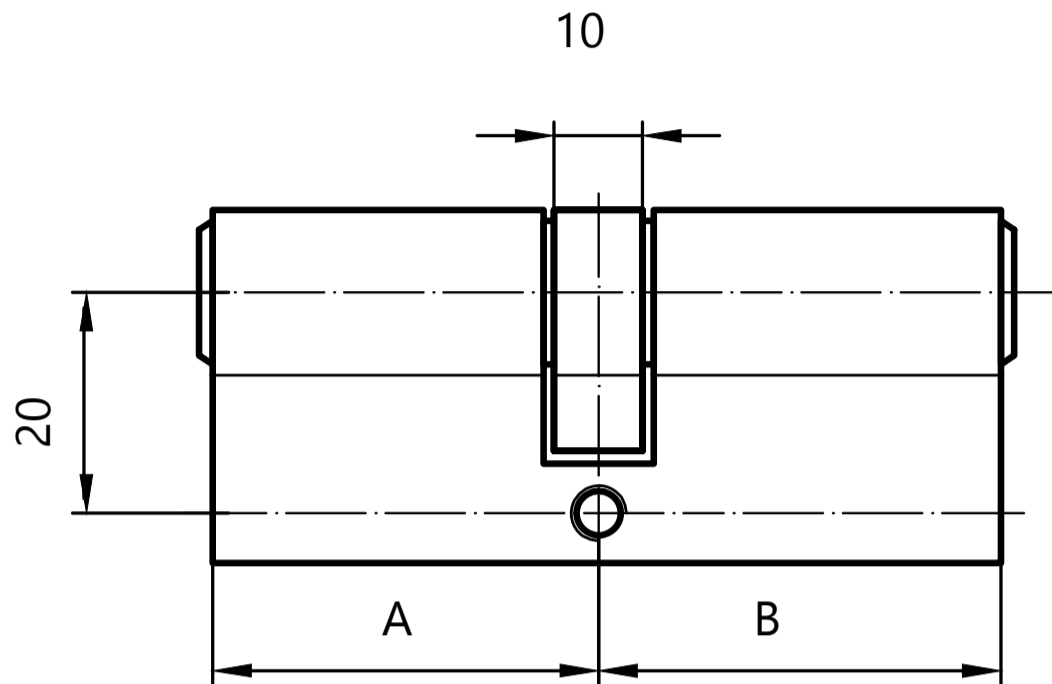

Цилиндровый механизм Апекс SM

Номенклатура	Размеры (АхВ)	Номенклатура	Размеры (АхВ)
SM-60	30x30	SM-95(35/60)	35x60
SM-70	35x35	SM-100	50x50
SM-70(30/40)	30x40	SM-100(35/65)	35x65
SM-75(35/40)	35x40	SM-100(40/60)	40x60
SM-80	40x40	SM-100(45/55)	45x55
SM-80(35/45)	35x45	SM-105(40/65)	40x65
SM-85(35/50)	35x50	SM-110	55x55
SM-90	45x45	SM-110(45/65)	45x65
SM-90(35/55)	35x55	SM-120	60x60
SM-90(40/50)	40x50		