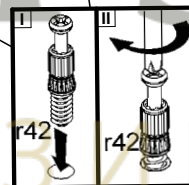

n 10 mm
n 5 mm

A	B	C (mm)		D
1	S205-011	403	1046	1/1
2	S205-108	391	330	1/1
3	S205-109	391	330	1/1
4	S205-110	375	100	1/1
5	S205-207	1050	330	1/1
6	S205-312	1017	330	1/1
7	S205-581	795	100	1/1
8	S205-904	1027	385	1/1

60 min

2x 	2x 	10x ø8x30 mm	2x ø10x50 mm	5x 	12x 	2x 	2x 80 N	2x 	2x 	2x 	1x 	1x
8x ø3.5x13 mm	2x ø6x60 mm	6x ø3.5x16 mm	8x ø3.5x15 mm	4x ø4x30 mm	10x ø15x12 mm #16	10x 	10x ø16					

1 

BRIS TOI
МАГАЗИН МЕБЛІВ