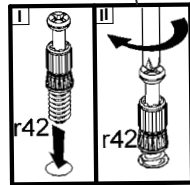

n 10 mm
n 5 mm

A	B	C (mm)		D
1	S205-011	403	1046	1/1
2	S205-108	391	330	1/1
3	S205-109	391	330	1/1
4	S205-110	375	100	1/1
5	S205-207	1050	330	1/1
6	S205-312	1017	330	1/1
7	S205-581	795	100	1/1
8	S205-904	1027	385	1/1

60 min

2x 	2x 	10x ø8x30 mm	2x ø10x50 mm	5x 	12x 	2x 	2x 80 N	2x 	2x 	2x 	1x 	1x
8x ø3.5x13 mm	2x ø6x60 mm	6x ø3.5x16 mm	8x ø3.5x15 mm	4x ø4x30 mm	10x ø15x12 mm #16	10x 	10x ø16					

1 

BRIS TOI
МАГАЗИН МЕБЛІВ