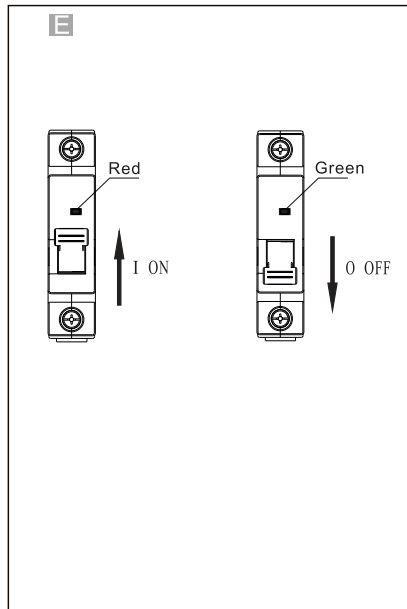

Caution : Installation by electricians only
Ettevaatus: paigaldus elektrikud ainult
Внимание: инсталиране от електротехници само
Uwaga: Instalacja tylko przez wykwalifikowany personel
Vorsicht: Installation nur durch den Elektriker
Προειδοποίηση: ο монтаж должен выполняться только квалифицированным электротехническим персоналом
ATTENTION : l'Installation par du personnel qualifié seulement
Varoitus: asennus sallittu vain sähköalan ammattilaiselle
Atenção: instalação pelos electricistas somente
Advarsel: monteres kun av elektrikere
Varování: Montáž pouze osobou s elektrotech. kvalifikací
Attenzione: installazione solo da parte di personale addestrato
PRECAUCIÓN: instalación por electricistas sólo
Увага: монтаж електрики тільки
Dikkat : Kurulum sadece elektrikçiler tarafınca yapılmalıdır
Προσοχή: εγκατάσταση να γίνεται από ηλεκτρολόγους μόνο
ATENCIÓNARE: instalarea de electricieni numai
Varning: Monteras av behörig elektriker
Let op: installatie door electriciens alleen
Advarsel: monteres kun af elektrikere
Attenzjoni: installazzjoni mill-eletricisti biss
Figyelmeztetés: a telepítés a villanyszerelő csak
Piesardzigi: iekārtas, elektrīkiem, tikai
Išpėjimas: montavimą privalo atlikti elektrikai

CHINT
CHINT ELECTRIC

Mounting Instructions
Paigaldusjuhised
инструкции за монтаж
Instrukcja montażu
Montageanleitung
Инструкция по монтажу
instructions de montage
asennus-ja käyttöohjeet
instruções de montagem
Monteringsveiledning
Montážní návod
Istruzioni di montaggio

instrucciones de montaje
Щодо монтювання
Montaj Talimatları
Οδηγίες Έγκατάστασης
Instrucțiuni de montare
Monteringsanvisning
Montage instructies
Monteringsvejledning
Istruzioni per il montaggio
Szerelési utasítás
Montázs instrukcijas
Montavimo instrukcijos