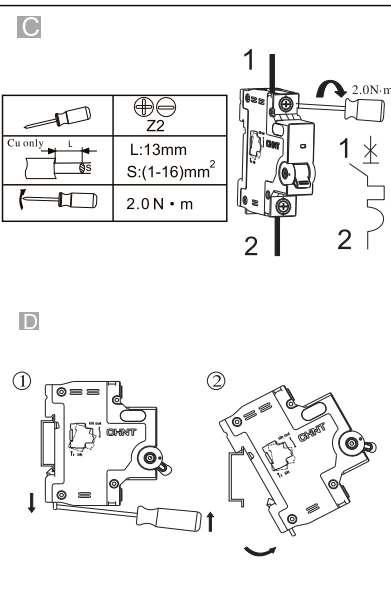

Caution : Installation by electricians only
Ettevaatus: paigaldus elektrikud ainult
Внимание: инсталиране от електротехници само
Uwaga: Instalacja tylko przez wykwalifikowany personel
Vorsicht: Installation nur durch den Elektriker
Προειδοποίηση: ο монтаж должен выполняться только квалифицированным электротехническим персоналом
ATTENTION : l'Installation par du personnel qualifié seulement
Varoitus: asennus sallittu vain sähköalan ammattilaiselle
Atenção: instalação pelos electricistas somente
Advarsel: monteres kun av elektrikere
Varování: Montáž pouze osobou s elektrotech. kvalifikací
Attenzione: installazione solo da parte di personale addestrato
PRECAUCIÓN: instalación por electricistas sólo
Увага: монтаж електрики тільки
Dikkat : Kurulum sadece elektrikçiler tarafınca yapılmalıdır
Προσοχή: εγκατάσταση να γίνεται από ηλεκτρολόγους μόνο
ATENCIÓNARE: instalarea de electricieni numai
Varning: Monteras av behörig elektriker
Let op: installatie door electriciens alleen
Advarsel: monteres kun af elektrikere
Attenzjoni: installazzjoni mill-eletricisti biss
Figyelmeztetés: a telepítés a villanyszerelő csak
Piesardzigi: iekārtas, elektrīkiem, tikai
Išpėjimas: montavimą privalo atlikti elektrikai

CHINT
CHINT ELECTRIC

Mounting Instructions
Paigaldusjuhised
инструкции за монтаж
Instrukcja montażu
Montageanleitung
Инструкция по монтажу
instructions de montage
asennus-ja käyttöohjeet
instruções de montagem
Monteringsveiledning
Montážní návod
Istruzioni di montaggio

instrucciones de montaje
Щодо монтювання
Montaj Talimatları
Οδηγίες Έγκατάστασης
Instrucțiuni de montare
Monteringsanvisning
Montage instructies
Monteringsvejledning
Istruzioni per il montaggio
Szerelési utasítás
Montázs instrukcijas
Montavimo instrukcijos