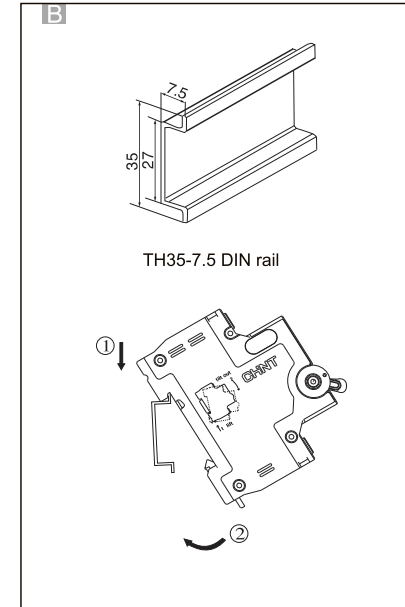

Caution : Installation by electricians only
Ettevaatus: paigaldus elektrikud ainult
Внимание: инсталиране от електротехници само
Uwaga: Instalacja tylko przez wykwalifikowany personel
Vorsicht: Installation nur durch den Elektriker
Προειδοποίηση: ο монтаж должен выполняться только квалифицированным электротехническим персоналом
ATTENTION : l'Installation par du personnel qualifié seulement
Varoitus: asennus sallittu vain sähköalan ammattilaiselle
Atenção: instalação pelos electricistas somente
Advarsel: monteres kun av elektrikere
Varování: Montáž pouze osobou s elektrotech. kvalifikací
Attenzione: installazione solo da parte di personale addestrato
PRECAUCIÓN: instalación por electricistas sólo
Увага: монтаж електрики тільки
Dikkat : Kurulum sadece elektrikçiler tarafınca yapılmalıdır
Προσοχή: εγκατάσταση να γίνεται από ηλεκτρολόγους μόνο
ATENCIÓNARE: instalarea de electricieni numai
Varning: Monteras av behörig elektriker
Let op: installatie door electriciens alleen
Advarsel: monteres kun af elektrikere
Attenzjoni: installazzjoni mill-eletricisti biss
Figyelmeztetés: a telepítés a villanyszerelő csak
Piesardzigi: iekārtas, elektrīkiem, tikai
Išpėjimas: montavimą privalo atlikti elektrikai

CHINT
CHINT ELECTRIC

Mounting Instructions
Paigaldusjuhised
инструкции за монтаж
Instrukcja montażu
Montageanleitung
Инструкция по монтажу
instructions de montage
asennus-ja käyttöohjeet
instruções de montagem
Monteringsveiledning
Montážní návod
Istruzioni di montaggio

instrucciones de montaje
Щодо монтювання
Montaj Talimatları
Οδηγίες Έγκατάστασης
Instrucțiuni de montare
Monteringsanvisning
Montage instructies
Monteringsvejledning
Istruzioni per il montaggio
Szerelési utasítás
Montázs instrukcijas
Montavimo instrukcijos