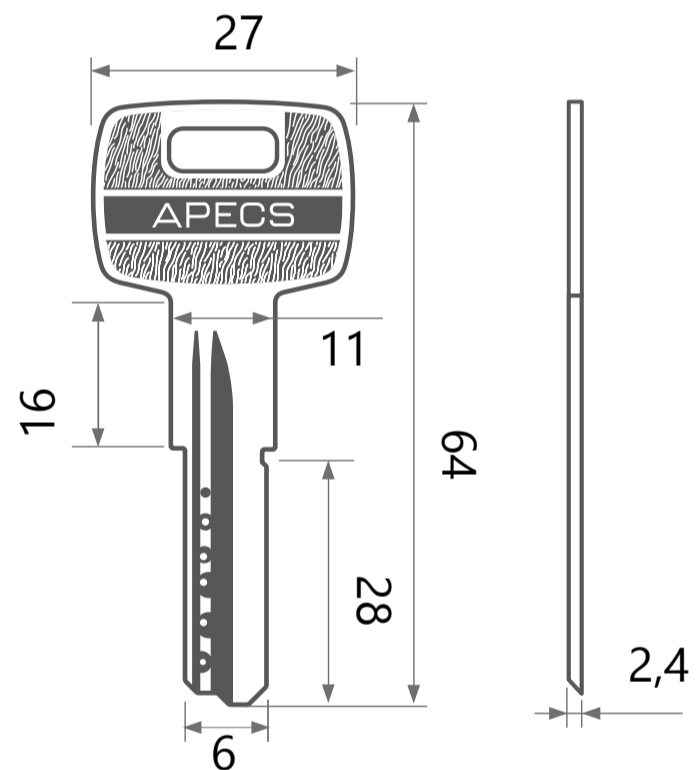

## Цилиндровый механизм Апекс SM

Номенклатура	Размеры (АxВ)	Номенклатура	Размеры (АxВ)
SM-60	30x30	SM-95(35/60)	35x60
SM-70	35x35	SM-100	50x50
SM-70(30/40)	30x40	SM-100(35/65)	35x65
SM-75(35/40)	35x40	SM-100(40/60)	40x60
SM-80	40x40	SM-100(45/55)	45x55
SM-80(35/45)	35x45	SM-105(40/65)	40x65
SM-85(35/50)	35x50	SM-110	55x55
SM-90	45x45	SM-110(45/65)	45x65
SM-90(35/55)	35x55	SM-120	60x60
SM-90(40/50)	40x50		