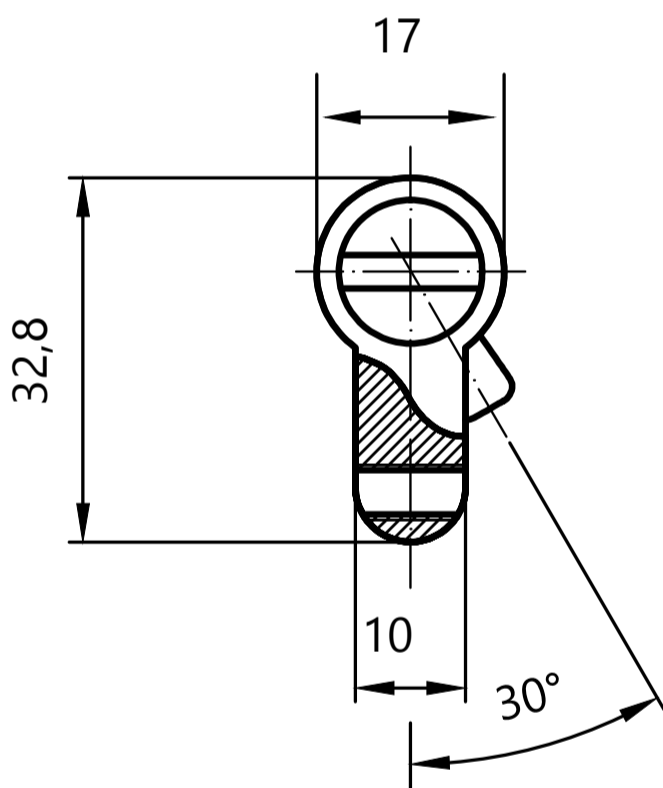

## Цилиндровый механизм Апекс SM

Номенклатура	Размеры (АxВ)	Номенклатура	Размеры (АxВ)
SM-60	30x30	SM-95(35/60)	35x60
SM-70	35x35	SM-100	50x50
SM-70(30/40)	30x40	SM-100(35/65)	35x65
SM-75(35/40)	35x40	SM-100(40/60)	40x60
SM-80	40x40	SM-100(45/55)	45x55
SM-80(35/45)	35x45	SM-105(40/65)	40x65
SM-85(35/50)	35x50	SM-110	55x55
SM-90	45x45	SM-110(45/65)	45x65
SM-90(35/55)	35x55	SM-120	60x60
SM-90(40/50)	40x50		