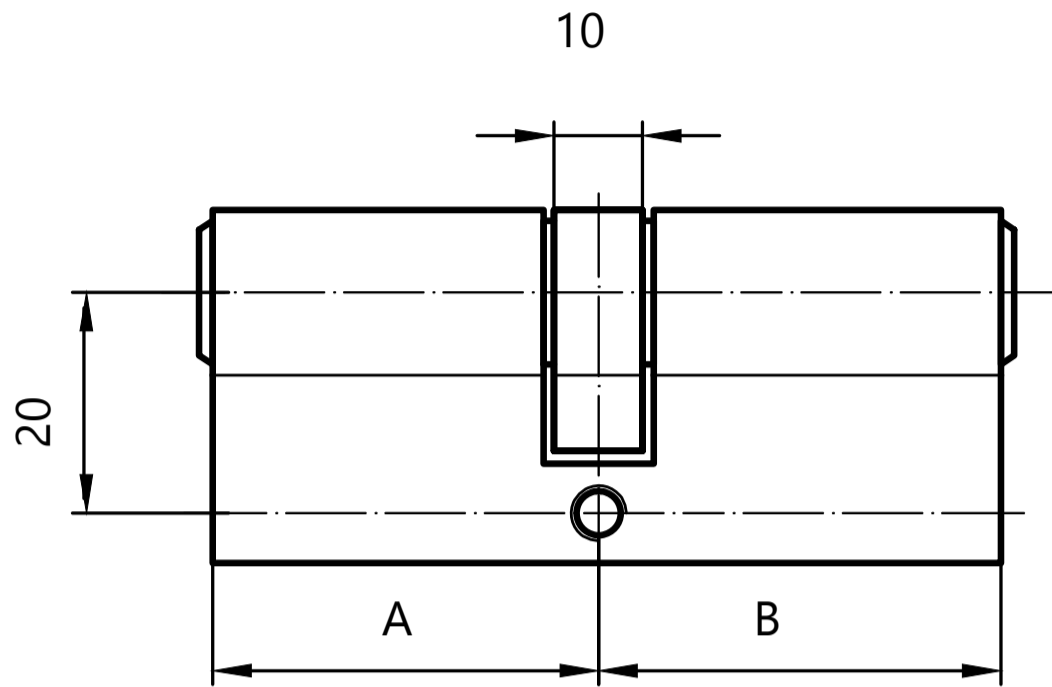

## Цилиндровый механизм Апекс SM

Номенклатура	Размеры (АxВ)	Номенклатура	Размеры (АxВ)
SM-60	30x30	SM-95(35/60)	35x60
SM-70	35x35	SM-100	50x50
SM-70(30/40)	30x40	SM-100(35/65)	35x65
SM-75(35/40)	35x40	SM-100(40/60)	40x60
SM-80	40x40	SM-100(45/55)	45x55
SM-80(35/45)	35x45	SM-105(40/65)	40x65
SM-85(35/50)	35x50	SM-110	55x55
SM-90	45x45	SM-110(45/65)	45x65
SM-90(35/55)	35x55	SM-120	60x60
SM-90(40/50)	40x50		