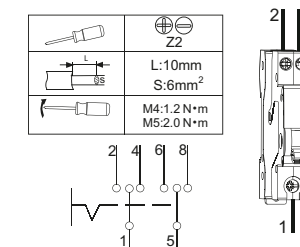

A

B

TH35-7.5 DIN rail

C

D

E

CHINT
CHINT ELECTRIC

Mounting Instructions
Paigaldusjuhised
инструкции за монтаж
Instrukcja montażu
Montageanleitung
Инструкция по монтажу
instructions de montage
asennus-ja käyttöohjeet
instruções de montagem
Monteringsveiledning
Montážní návod
Istruzioni di montaggio