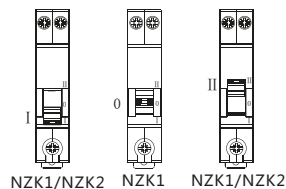

A

B

TH35-7.5 DIN rail

C

D

E

CHINT
CHINT ELECTRIC

Mounting Instructions
Paigaldusjuhised
инструкции за монтаж
Instrukcja montażu
Montageanleitung
Инструкция по монтажу
instructions de montage
asennus-ja käyttöohjeet
instruções de montagem
Monteringsveiledning
Montážní návod
Istruzioni di montaggio