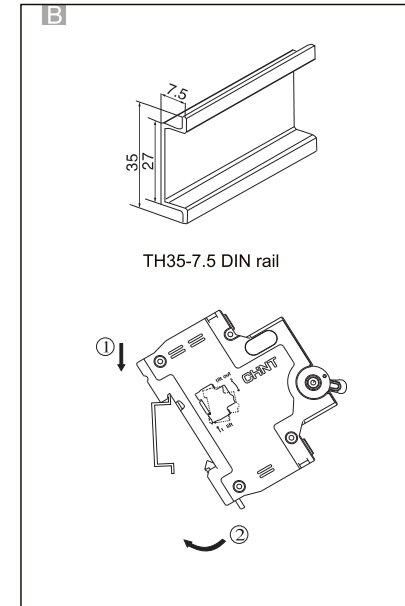

Caution : Installation by electricians only
Ettevaatus: paigaldus elektrikud ainult
Внимание: инсталиране от електротехници само
Uwaga: Instalacja tylko przez wykwalifikowany personel
Vorsicht: Installation nur durch den Elektriker
Предупреждение: монтаж должен выполняться только квалифицированным электротехническим персоналом
ATTENTION : l'Installation par du personnel qualifié seulement
Varoitus: asennus sallittu vain sähköalan ammattilaiselle
Atenção: instalação pelos electricistas somente
Advarsel: monteres kun av elektrikere
Varování: Montáž pouze osobou s elektrotech. kvalifikací
Attenzione: installazione solo da parte di personale addestrato
PRECAUCIÓN: instalación por electricistas sólo
Увага: монтаж електрики тільки
Dikkat : Kurulum sadece elektrikçiler tarafınca yapılmalıdır
Προσοχή: εγκατάσταση να γίνεται από ηλεκτρολόγους μόνο
ATENȚIONARE: instalarea de electricieni numai
Varning: Monteras av behörig elektriker
Let op: installatie door electriciens alleen
Advarsel: monteres kun af elektrikere
Attenzjoni: installazzjoni mill-eletricisti biss
Figyelmeztetés: a telepítés a villanyszerelő csak
Piesardzigi: iekārtas, elektrīkiem, tikai
Įspėjimas: montavimą privalo atlikti elektrikai

CHINT
CHINT ELECTRIC

Mounting Instructions
Paigaldusjuhised
инструкции за монтаж
Instrukcja montażu
Montageanleitung
Инструкция по монтажу
instructions de montage
asennus- ja käyttöohjeet
instruções de montagem
Monteringsveiledning
Montážní návod
Istruzioni di montaggio

instrucciones de montaje
Щодо монтювання
Montaj Talimatları
Οδηγίες Έγκατάστασης
Instrucțiunile de montare
Monteringsanvisning
Montage instructies
Monteringsvejledning
Istruzioni per il montaggio
Szerelési utasítás
Montāžas instrukcijas
Montavimo instrukcijos