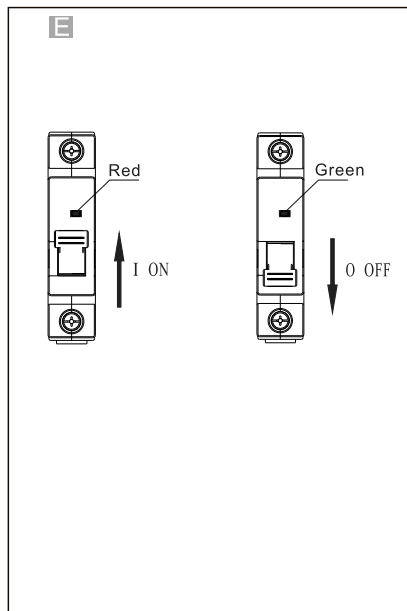

Caution : Installation by electricians only
Ettevaatus: paigaldus elektrikud ainult
Внимание: инсталиране от електротехници само
Uwaga: Instalacja tylko przez wykwalifikowany personel
Vorsicht: Installation nur durch den Elektriker
Предупреждение: монтаж должен выполняться только квалифицированным электротехническим персоналом
ATTENTION : l'Installation par du personnel qualifié seulement
Varoitus: asennus sallittu vain sähköalan ammattilaiselle
Atenção: instalação pelos electricistas somente
Advarsel: monteres kun av elektrikere
Varování: Montáž pouze osobou s elektrotech. kvalifikací
Attenzione: installazione solo da parte di personale addestrato
PRECAUCIÓN: instalación por electricistas sólo
Увага: монтаж електрики тільки
Dikkat : Kurulum sadece elektrikçiler tarafınca yapılmalıdır
Προσοχή: εγκατάσταση να γίνεται από ηλεκτρολόγους μόνο
ATENȚIONARE: instalarea de electricieni numai
Varning: Monteras av behörig elektriker
Let op: installatie door electriciens alleen
Advarsel: monteres kun af elektrikere
Attenzjoni: installazzjoni mill-eletricisti biss
Figyelmeztetés: a telepítés a villanyszerelő csak
Piesardzigi: iekārtas, elektrīkiem, tikai
Įspėjimas: montavimą privalo atlikti elektrikai

CHINT
CHINT ELECTRIC

Mounting Instructions
Paigaldusjuhised
инструкции за монтаж
Instrukcja montażu
Montageanleitung
Инструкция по монтажу
instructions de montage
asennus- ja käyttöohjeet
instruções de montagem
Monteringsveiledning
Montážní návod
Istruzioni di montaggio

instrucciones de montaje
Щодо монтювання
Montaj Talimatları
Οδηγίες Έγκατάστασης
Instrucțiunile de montare
Monteringsanvisning
Montage instructies
Monteringsvejledning
Istruzioni per il montaggio
Szerelési utasítás
Montāžas instrukcijas
Montavimo instrukcijos