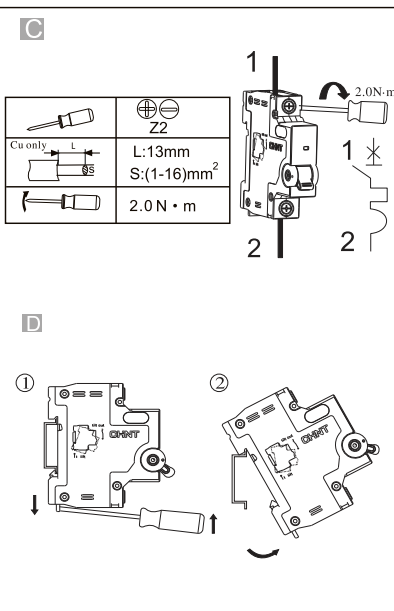

Caution : Installation by electricians only
Ettevaatus: paigaldus elektrikud ainult
Внимание: инсталиране от електротехници само
Uwaga: Instalacja tylko przez wykwalifikowany personel
Vorsicht: Installation nur durch den Elektriker
Предупреждение: монтаж должен выполняться только квалифицированным электротехническим персоналом
ATTENTION : l'Installation par du personnel qualifié seulement
Varoitus: asennus sallittu vain sähköalan ammattilaiselle
Atenção: instalação pelos electricistas somente
Advarsel: monteres kun av elektrikere
Varování: Montáž pouze osobou s elektrotech. kvalifikací
Attenzione: installazione solo da parte di personale addestrato
PRECAUCIÓN: instalación por electricistas sólo
Увага: монтаж електрики тільки
Dikkat : Kurulum sadece elektrikçiler tarafınca yapılmalıdır
Προσοχή: εγκατάσταση να γίνεται από ηλεκτρολόγους μόνο
ATENȚIONARE: instalarea de electricieni numai
Varning: Monteras av behörig elektriker
Let op: installatie door electriciens alleen
Advarsel: monteres kun af elektrikere
Attenzjoni: installazzjoni mill-eletricisti biss
Figyelmeztetés: a telepítés a villanyszerelő csak
Piesardzigi: iekārtas, elektrīkiem, tikai
Įspėjimas: montavimą privalo atlikti elektrikai

CHINT
CHINT ELECTRIC

Mounting Instructions
Paigaldusjuhised
инструкции за монтаж
Instrukcja montażu
Montageanleitung
Инструкция по монтажу
instructions de montage
asennus- ja käyttöohjeet
instruções de montagem
Monteringsveiledning
Montážní návod
Istruzioni di montaggio

instrucciones de montaje
Щодо монтювання
Montaj Talimatları
Οδηγίες Έγκατάστασης
Instrucțiunile de montare
Monteringsanvisning
Montage instructies
Monteringsvejledning
Istruzioni per il montaggio
Szerelési utasítás
Montāžas instrukcijas
Montavimo instrukcijos