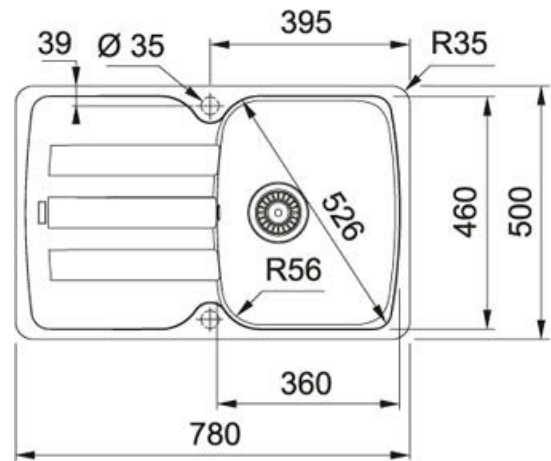

Белый | 114.0537.768

МОДЕЛЬНЫЙ РЯД : Мойки | СЕРИЯ : Antea | МОДЕЛЬ : AZG 611-78 | ВИД ПОКРЫТИЯ : Белый | ТИП МОНТАЖА : Врезная

TECHNICAL DATA

Ширина шкафа	450,00 mm
Диаметр выпуска	3 1/2"
Отверстие под смеситель	2 шт., предварительно сформированны с обратной стороны
Длина	780,00 mm
Ширина	500,00 mm
Длина чаши	360,00 mm
Ширина чаши	460,00 mm
Глубина чаши	210,00 mm
Длина выреза	764,00 mm
Ширина выреза	484,00 mm
Шаблон выреза	Нет
Расположение чаши	Оборачиваемая