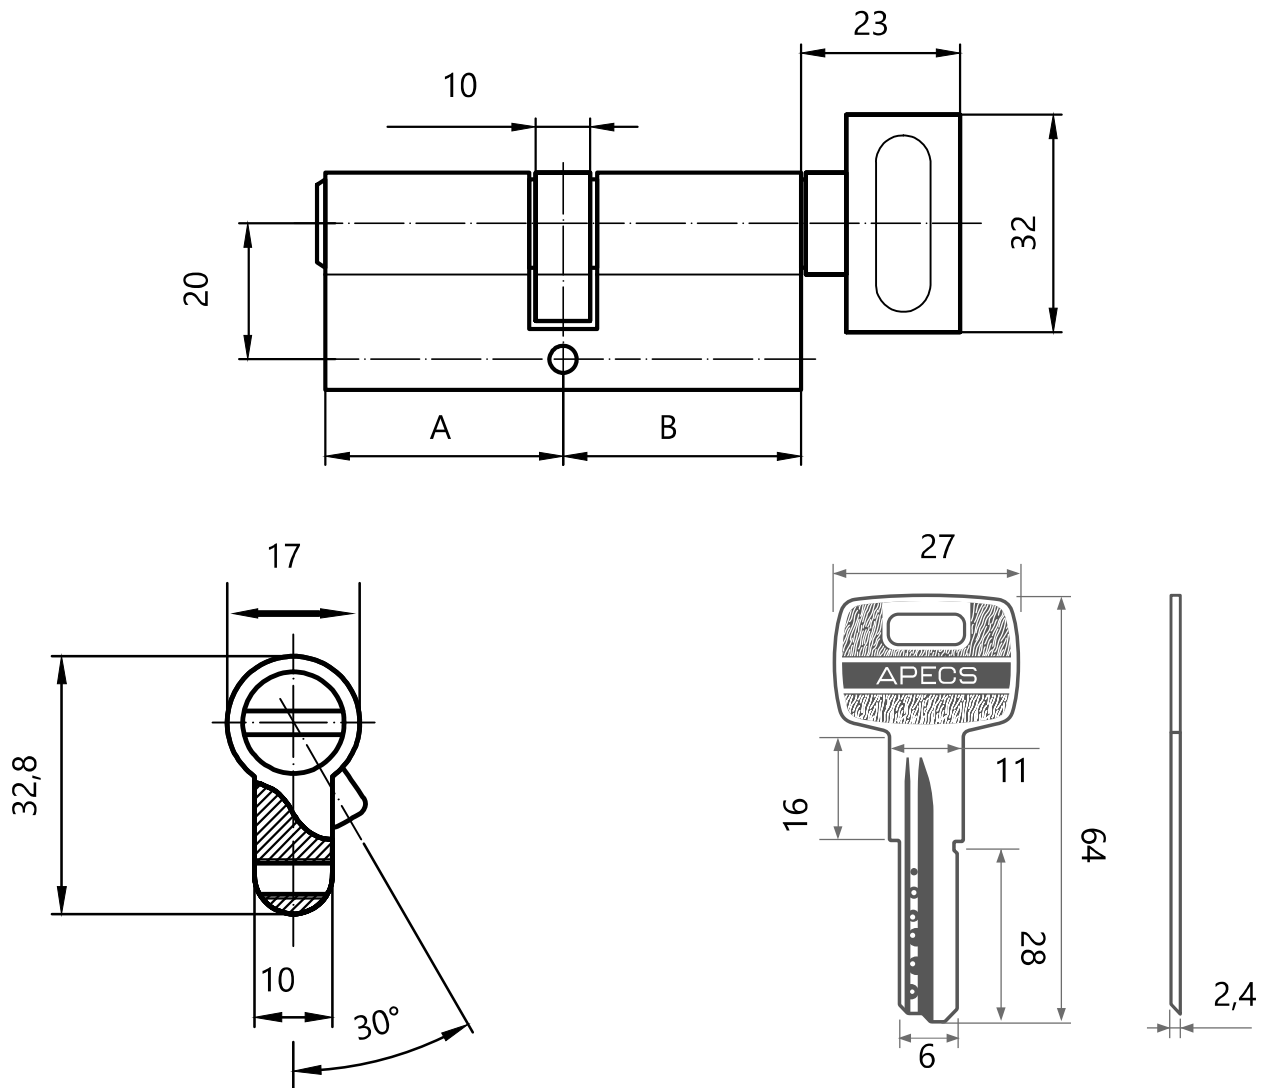

## Цилиндровый механизм Арекс SM-C

Номенклатура	Размеры (АхВ)	Номенклатура	Размеры (АхВ)	Номенклатура	Размеры (АхВ)
SM-60-C	30x30	SM-90(40C/50)-C	50x40	SM-105(50C/55)-C	55x50
SM-70-C	35x35	SM-90(40/50C)-C	40x50	SM-110-C-G	55x55
SM-70(30C/40)-C	40x30	SM-95(35C/60)-C	60x35	SM-110(40C/70)-C	70x40
SM-70(30/40C)-C	30x40	SM-95(40C/55)-C	55x40	SM-110(45C/65)-C	65x45
SM-75(35C/40)-C	40x35	SM-95(45C/50)-C	50x45	SM-110(50/60C)-C	50x60
SM-75(35/40C)-C	35x40	SM-100-C	50x50	SM-110(50C/60)-C	60x50
SM-80-C	40x40	SM-100(35C/65)-C	65x35	SM-120-C	60x60
SM-80(35C/45)-C	45x35	SM-100(40/60C)-C	40x60	SM-120(50C/70)-C	70x50
SM-80(35/45C)-C	35x45	SM-100(40C/60)-C	60x40	SM-120(55/65C)-C	55x65
SM-85(35C/50)-C	50x35	SM-100(45/55C)-C	45x55	SM-120(55C/65)-C	65x55
SM-85(40/45C)-C	40x45	SM-100(45C/55)-C	55x45	SM-130-C	65x65
SM-85(40C/45)-C	45x40	SM-105(40C/65)-C	65x40	SM-130(50C/80)-C	80x50
SM-90-C	45x45	SM-105(45C/60)-C	60x45	SM-130(60C/70)-C	70x60
SM-90(35C/55)-C	55x35	SM-105(50/55C)-C	50x55		