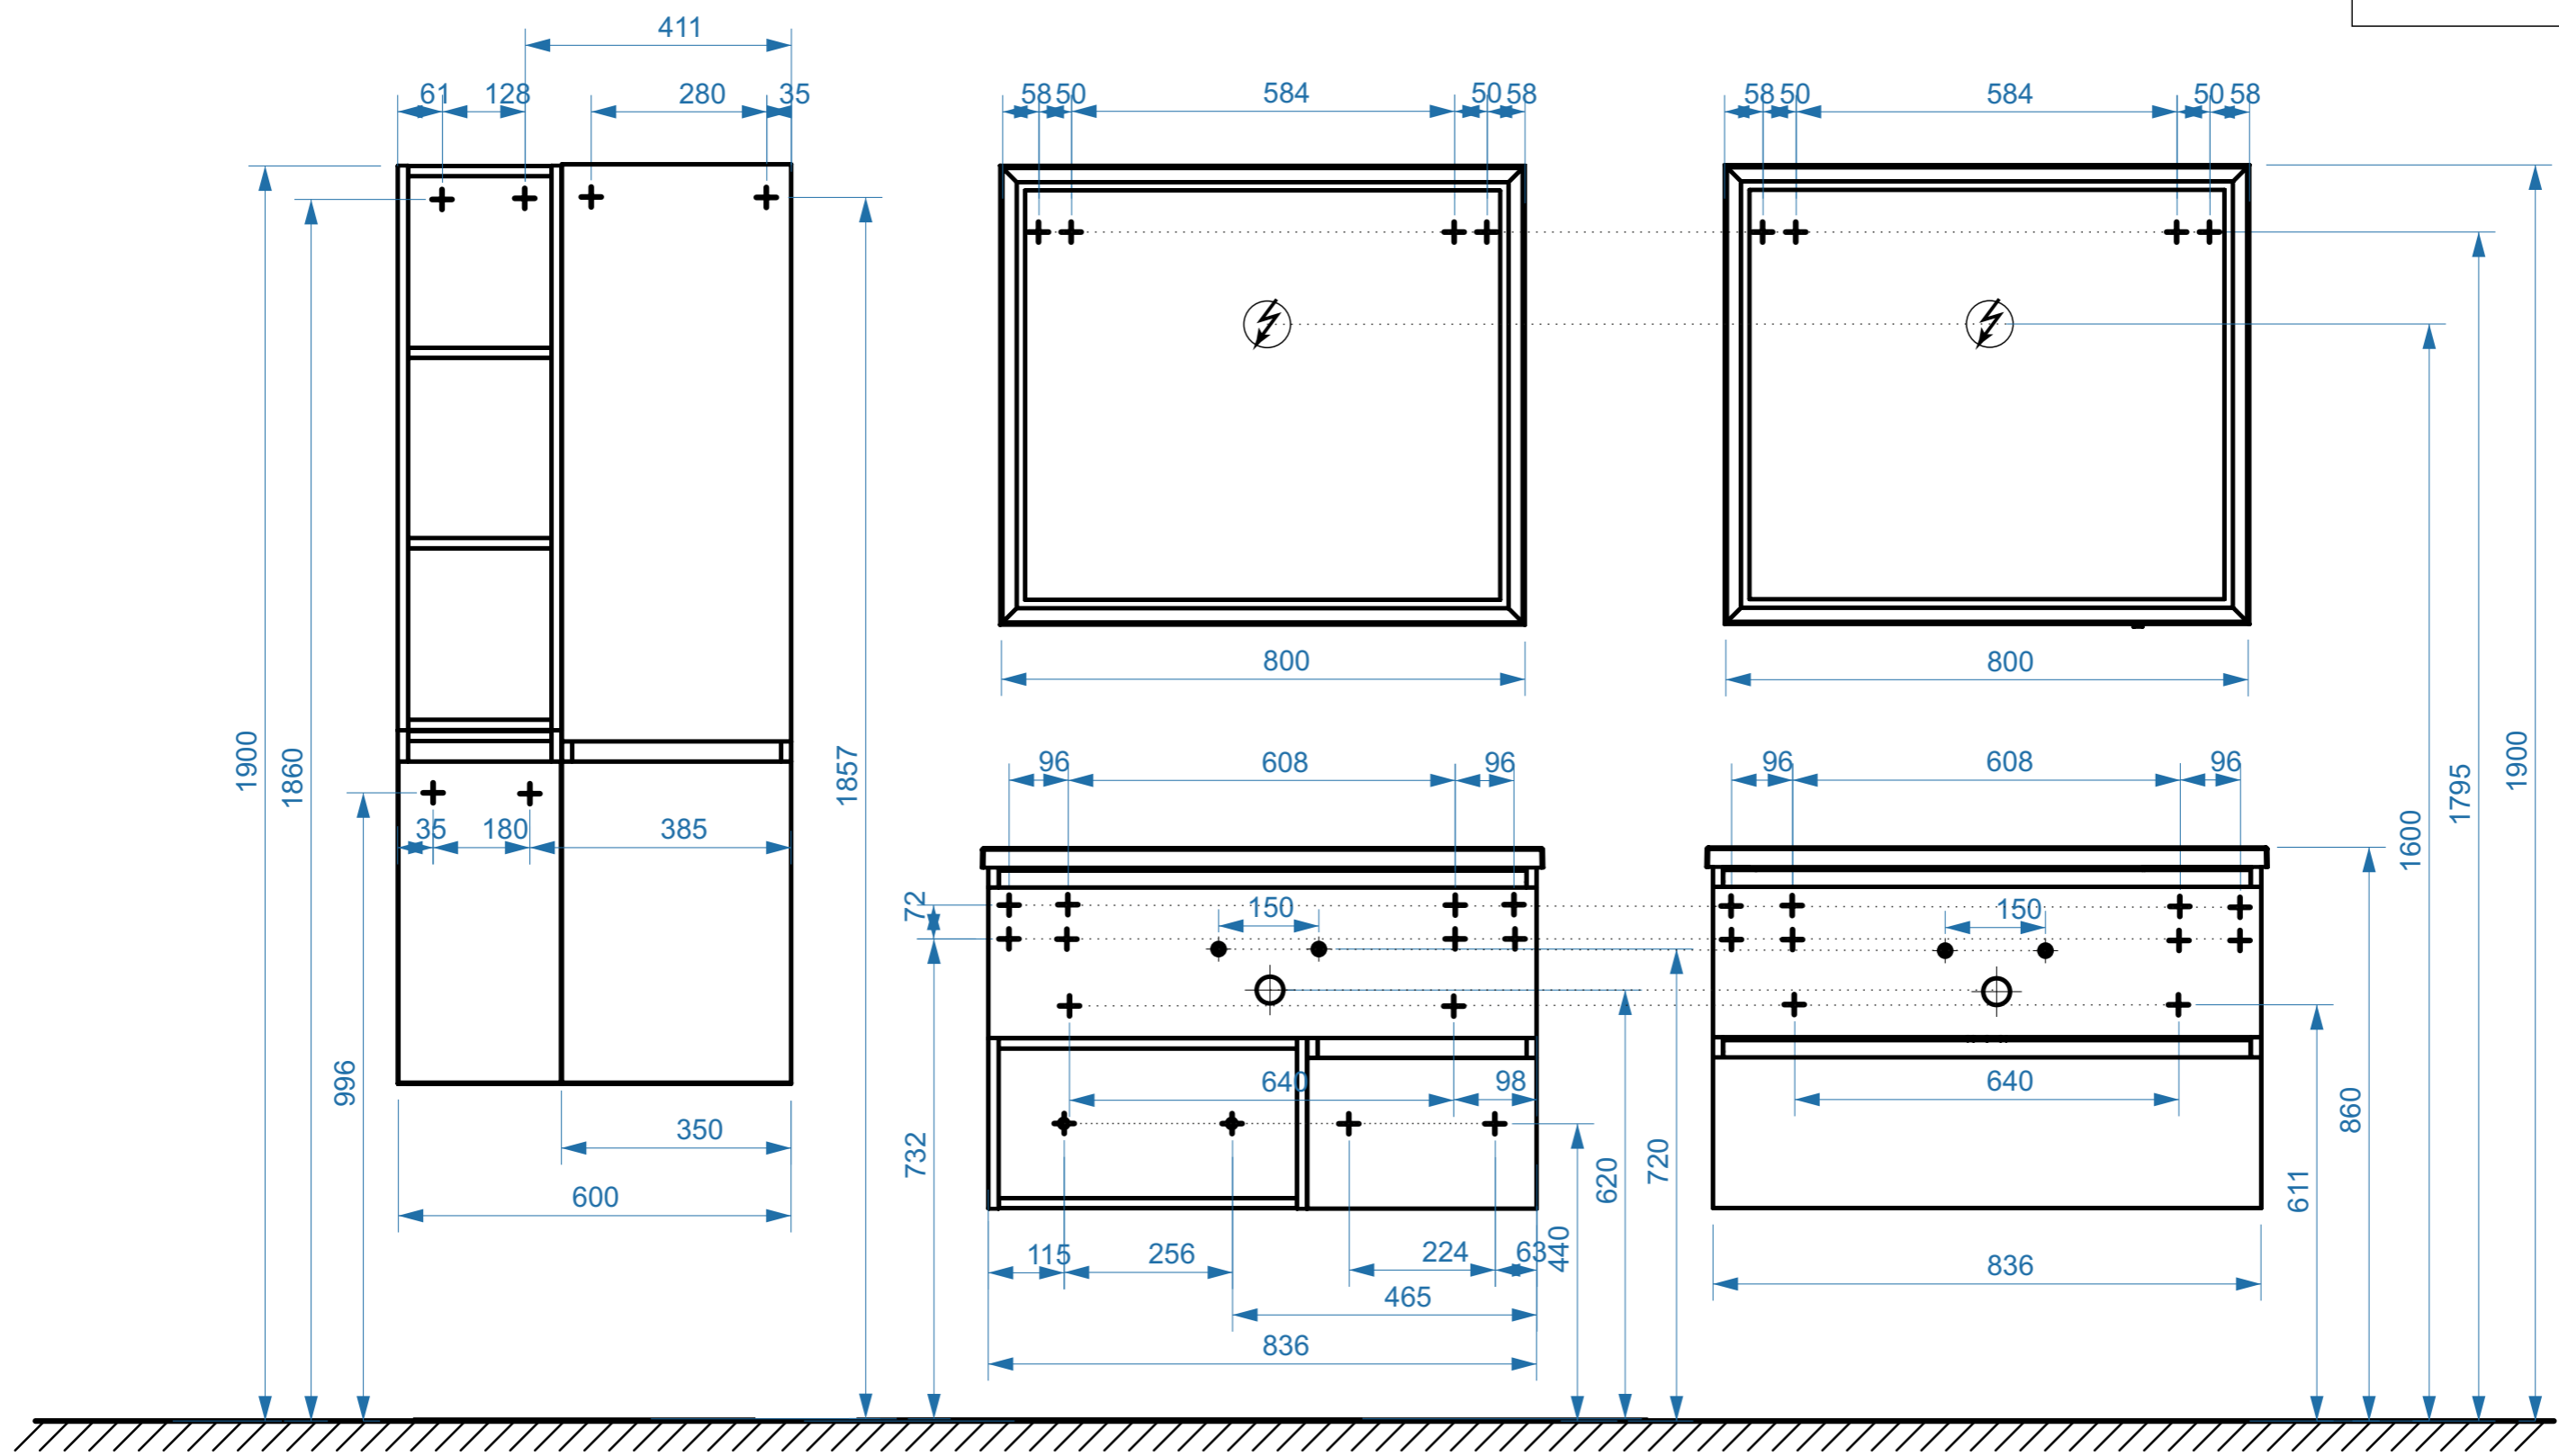

- вывод труб водоснабжения
- ⊕ вывод труб канализации
- + крепление навесов
- ⚡ подключение электрического провода

ФАВОРИТ 850

ФАВОРИТ 850-02

КОЛЛЕКЦИЯ
«ФАВОРИТ»
СХЕМА МОНТАЖА

- вывод труб водоснабжения
- ⊕ вывод труб канализации
- + крепление навесов
- ⚡ подключение электрического провода

ФАВОРИТ 1000

ФАВОРИТ 1200

коллекция
«ФАВОРИТ»
схема монтажа

- вывод труб водоснабжения
- ⊕ вывод труб канализации
- ⊕ крепление навесов
- ⚡ подключение электрического провода