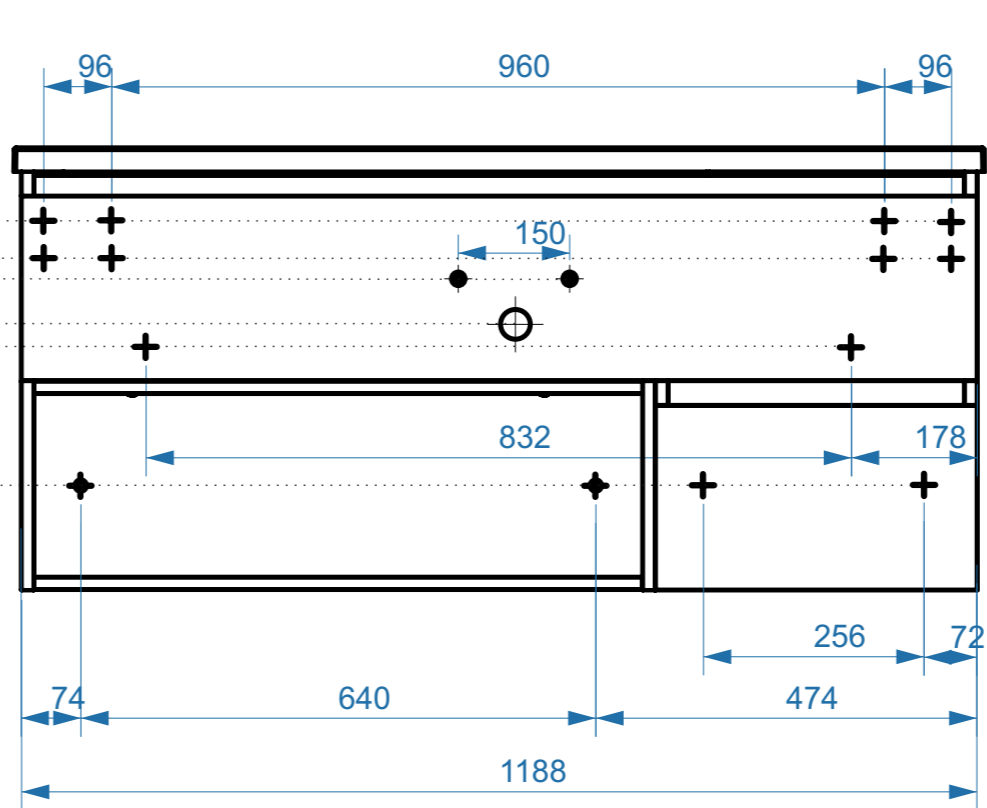

- вывод труб водоснабжения
- ⊕ вывод труб канализации
- + крепление навесов
- ⚡ подключение электрического провода

ФАВОРИТ 850

ФАВОРИТ 850-02

КОЛЛЕКЦИЯ
«ФАВОРИТ»
СХЕМА МОНТАЖА

- вывод труб водоснабжения
- ⊕ вывод труб канализации
- + крепление навесов
- ⚡ подключение электрического провода

ФАВОРИТ 1000

ФАВОРИТ 1200

коллекция
«ФАВОРИТ»
схема монтажа

- вывод труб водоснабжения
- ⊕ вывод труб канализации
- ⊕ крепление навесов
- ⚡ подключение электрического провода