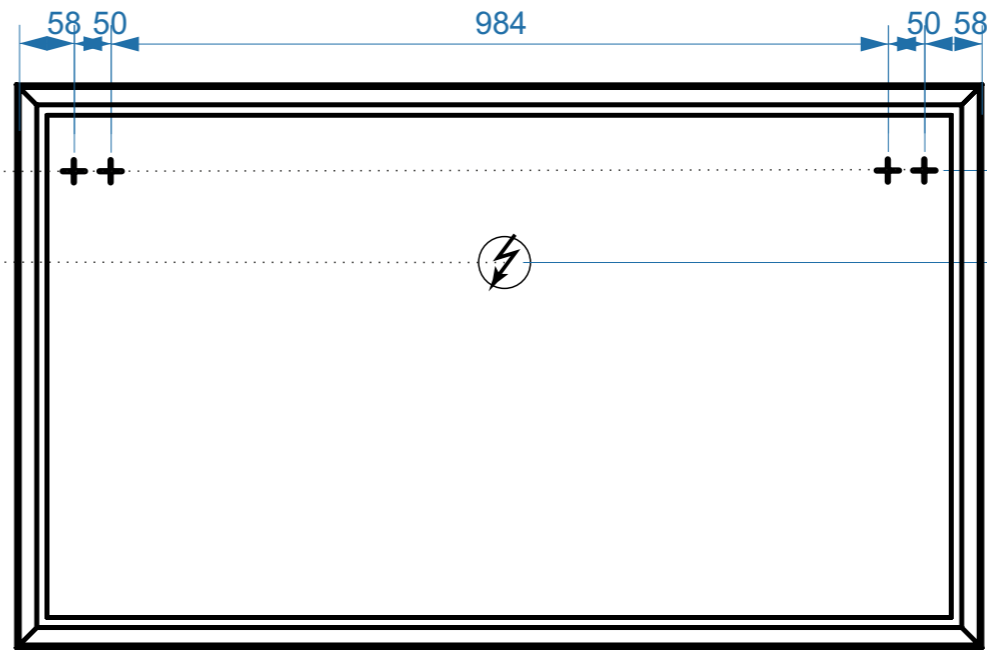

- вывод труб водоснабжения
- ⊕ вывод труб канализации
- + крепление навесов
- ⚡ подключение электрического провода

ФАВОРИТ 850

ФАВОРИТ 850-02

КОЛЛЕКЦИЯ
«ФАВОРИТ»
СХЕМА МОНТАЖА

- вывод труб водоснабжения
- ⊕ вывод труб канализации
- + крепление навесов
- ⚡ подключение электрического провода

ФАВОРИТ 1000

ФАВОРИТ 1200

коллекция
«ФАВОРИТ»
схема монтажа

- вывод труб водоснабжения
- ⊕ вывод труб канализации
- ⊕ крепление навесов
- ⚡ подключение электрического провода