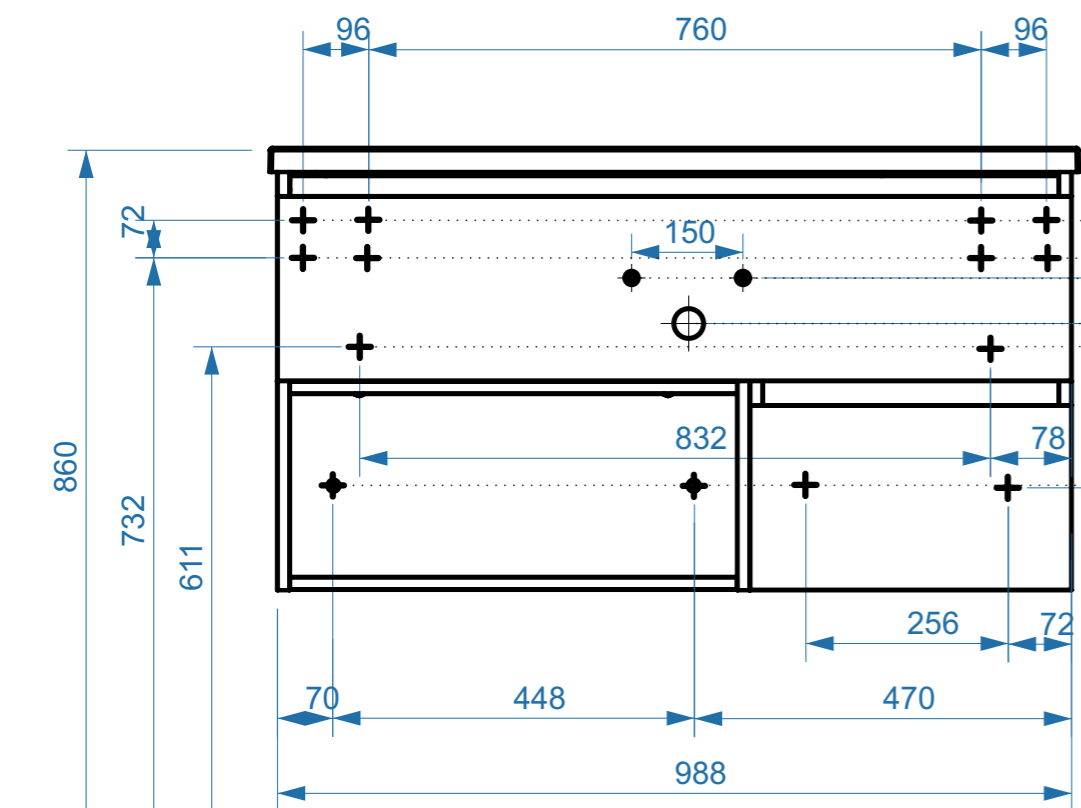

- вывод труб водоснабжения
- ⊕ вывод труб канализации
- + крепление навесов
- ⚡ подключение электрического провода

ФАВОРИТ 850

ФАВОРИТ 850-02

КОЛЛЕКЦИЯ
«ФАВОРИТ»
СХЕМА МОНТАЖА

- вывод труб водоснабжения
- ⊕ вывод труб канализации
- + крепление навесов
- ⚡ подключение электрического провода

ФАВОРИТ 1000

ФАВОРИТ 1200

коллекция
«ФАВОРИТ»
схема монтажа

- вывод труб водоснабжения
- ⊕ вывод труб канализации
- ⊕ крепление навесов
- ⚡ подключение электрического провода