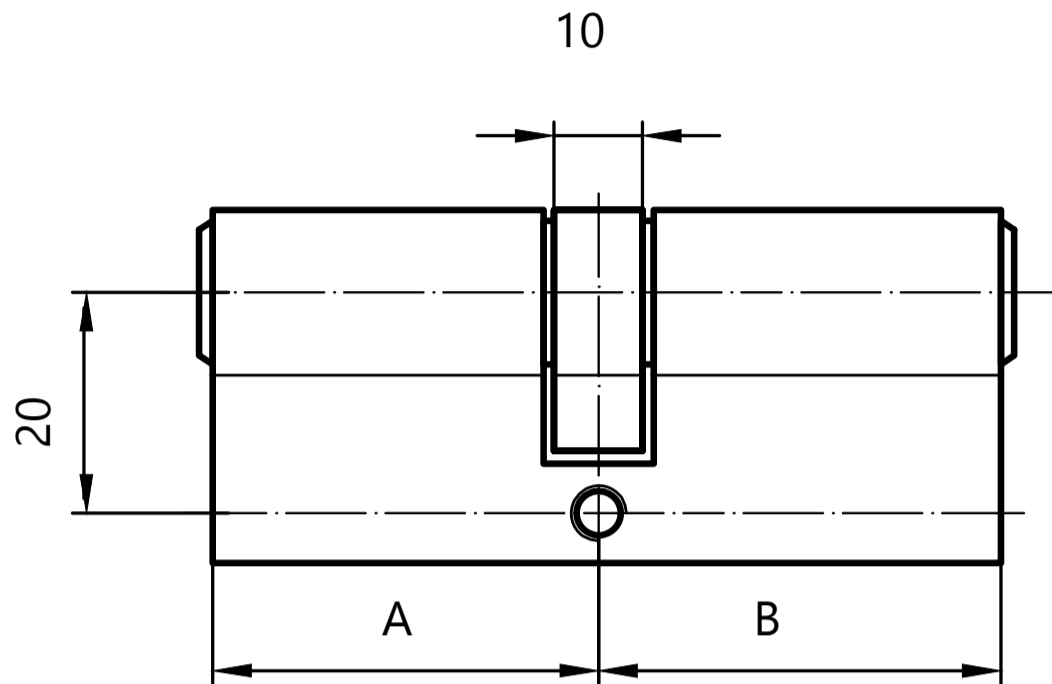

Цилиндровый механизм Апекс SM

Номенклатура	Размеры (АxВ)	Номенклатура	Размеры (АxВ)
SM-60	30x30	SM-95(35/60)	35x60
SM-70	35x35	SM-100	50x50
SM-70(30/40)	30x40	SM-100(35/65)	35x65
SM-75(35/40)	35x40	SM-100(40/60)	40x60
SM-80	40x40	SM-100(45/55)	45x55
SM-80(35/45)	35x45	SM-105(40/65)	40x65
SM-85(35/50)	35x50	SM-110	55x55
SM-90	45x45	SM-110(45/65)	45x65
SM-90(35/55)	35x55	SM-120	60x60
SM-90(40/50)	40x50		