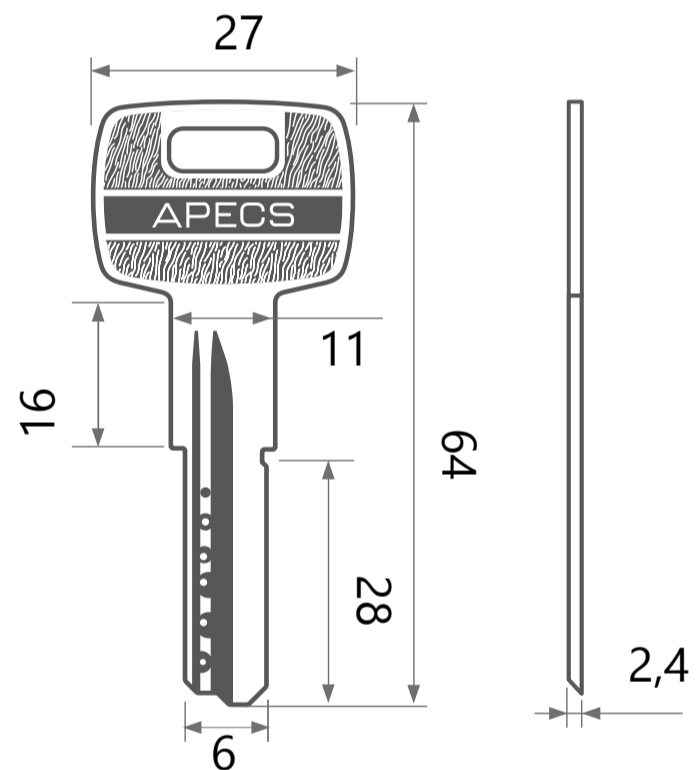

Цилиндровый механизм Апекс SM

Номенклатура	Размеры (АxВ)	Номенклатура	Размеры (АxВ)
SM-60	30x30	SM-95(35/60)	35x60
SM-70	35x35	SM-100	50x50
SM-70(30/40)	30x40	SM-100(35/65)	35x65
SM-75(35/40)	35x40	SM-100(40/60)	40x60
SM-80	40x40	SM-100(45/55)	45x55
SM-80(35/45)	35x45	SM-105(40/65)	40x65
SM-85(35/50)	35x50	SM-110	55x55
SM-90	45x45	SM-110(45/65)	45x65
SM-90(35/55)	35x55	SM-120	60x60
SM-90(40/50)	40x50		