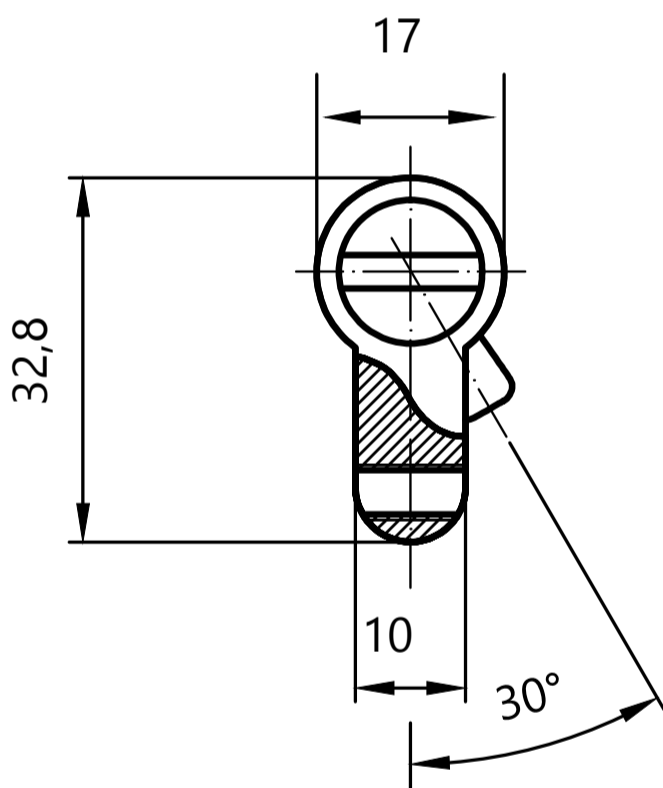

Цилиндровый механизм Апекс SM

Номенклатура	Размеры (АxВ)	Номенклатура	Размеры (АxВ)
SM-60	30x30	SM-95(35/60)	35x60
SM-70	35x35	SM-100	50x50
SM-70(30/40)	30x40	SM-100(35/65)	35x65
SM-75(35/40)	35x40	SM-100(40/60)	40x60
SM-80	40x40	SM-100(45/55)	45x55
SM-80(35/45)	35x45	SM-105(40/65)	40x65
SM-85(35/50)	35x50	SM-110	55x55
SM-90	45x45	SM-110(45/65)	45x65
SM-90(35/55)	35x55	SM-120	60x60
SM-90(40/50)	40x50		