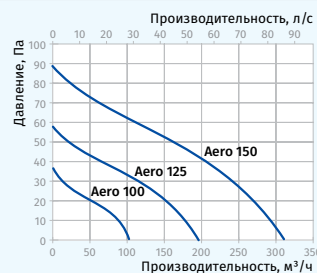

### Габаритные размеры и монтаж

Размеры, мм	a	b	c	Ø d	e
Aero 100	144	122	92,5	100	29,5
Aero 125	168	144	97	125	30
Aero 150	198	170	119	150	30

Условное обозначение				
Аеро	Gold	100	S	(127-220V/60Hz)
Модель	Цвет	Ø патрубков	Опция	Напряжение

### Основные технические параметры

Модель	Aero 100	Aero 125	Aero 150
Напряжение питания, В/Гц	220-240/50	220-240/50	220-240/50
Номинальная мощность, Вт	14	16	24
Ток, А	0,085	0,1	0,13
Частота вращения, мин <sup>-1</sup>	2300	2400	2400
Производительность, м³/ч (л/с)	102 (28)	193 (54)	309 (86)
SFP, Вт/л/с	0,49	0,3	0,28
Уровень шума, дБА	38	39	40