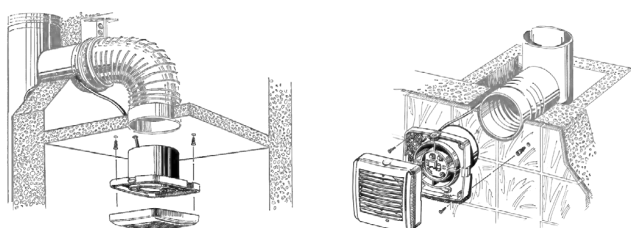

### Опции

Модель	Aero 100/125/150				
	S	T	ST	H	SH
Шнурковый выключатель	•		•		•
Таймер		•	•	•	•
Датчик влажности				•	•

- Диапазон времени задержки выключения от 2 до 30 мин.
- Диапазон уровня влажности от 60 до 90%.

### Габаритные размеры и монтаж

Размеры, мм	a	b	c	Ø d	e
Aero 100	144	122	92,5	100	29,5
Aero 125	168	144	97	125	30
Aero 150	198	170	119	150	30

Условное обозначение				
Аеро	Gold	100	S	(127-220V/60Hz)
Модель	Цвет	Ø патрубков	Опция	Напряжение