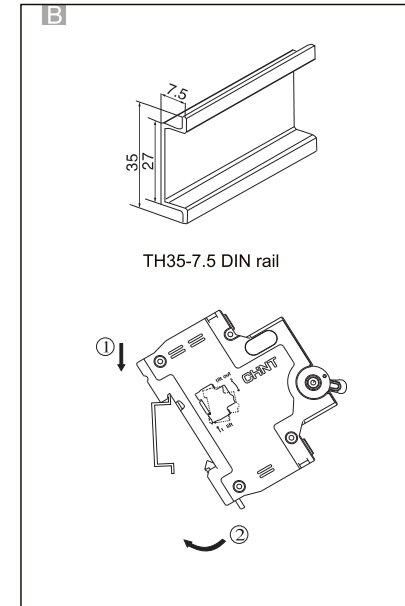

Caution : Installation by electricians only
Ettevaatus: paigaldus elektrikud ainult
Внимание: инсталиране от електротехници само
Uwaga: Instalacja tylko przez wykwalifikowany personel
Vorsicht: Installation nur durch den Elektriker
Προειδοποίηση: ο монтаж должен выполняться только квалифицированным электротехническим персоналом
ATTENTION : l'Installation par du personnel qualifié seulement
Varoitus: asennus sallittu vain sähköalan ammattilaiselle
Atenção: instalação pelos electricistas somente
Advarsel: monteres kun av elektrikere
Varování: Montáž pouze osobou s elektrotech. kvalifikací
Attenzione: installazione solo da parte di personale addestrato
PRECAUCIÓN: instalación por electricistas sólo
Увага: монтаж електрики тільки
Dikkat : Kurulum sadece elektrikçiler tarafınca yapılmalıdır
Προσοχή: εγκατάσταση να γίνεται από ηλεκτρολόγους μόνο
ATENCIÓNARE: instalarea de electricieni numai
Varning: Monteras av behörig elektriker
Let op: installatie door electriciens alleen
Advarsel: monteres kun af elektrikere
Attenzjoni: installazzjoni mill-eletricisti biss
Figyelmeztetés: a telepítés a villanyszerelő csak
Piesardzigi: iekārtas, elektrīkiem, tikai
Išpėjimas: montavimą privalo atlikti elektrikai

CHINT
CHINT ELECTRIC

Mounting Instructions
Paigaldusjuhised
инструкции за монтаж
Instrukcja montażu
Montageanleitung
Инструкция по монтажу
instructions de montage
asennus-ja käyttöohjeet
instruções de montagem
Monteringsveiledning
Montážní návod
Istruzioni di montaggio

instrucciones de montaje
Щодо монтування
Montaj Talimatları
Οδηγίες Εγκατάστασης
Instrucțiunile de montare
Monteringsanvisning
Montage instructies
Monteringsvejledning
Istruzioni per il montaggio
Szerelési utasítás
Montázs instrukcijas
Montavimo instrukcijos