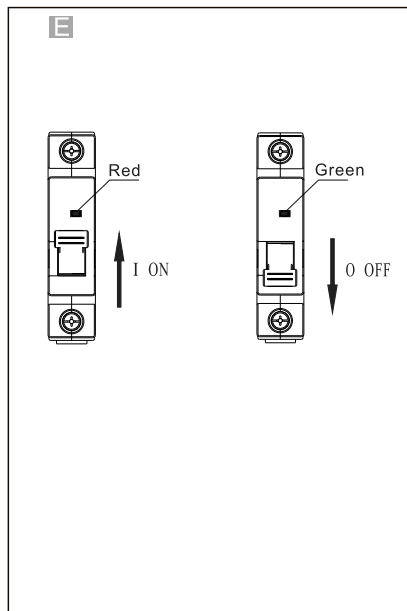

Caution : Installation by electricians only
Ettevaatus: paigaldus elektrikud ainult
Внимание: инсталиране от електротехници само
Uwaga: Instalacja tylko przez wykwalifikowany personel
Vorsicht: Installation nur durch den Elektriker
Προειδοποίηση: ο монтаж должен выполняться только квалифицированным электротехническим персоналом
ATTENTION : l'Installation par du personnel qualifié seulement
Varoitus: asennus sallittu vain sähköalan ammattilaiselle
Atenção: instalação pelos electricistas somente
Advarsel: monteres kun av elektrikere
Varování: Montáž pouze osobou s elektrotech. kvalifikací
Attenzione: installazione solo da parte di personale addestrato
PRECAUCIÓN: instalación por electricistas sólo
Увага: монтаж електрики тільки
Dikkat : Kurulum sadece elektrikçiler tarafınca yapılmalıdır
Προσοχή: εγκατάσταση να γίνεται από ηλεκτρολόγους μόνο
ATENCIÓNARE: instalarea de electricieni numai
Varning: Monteras av behörig elektriker
Let op: installatie door electriciens alleen
Advarsel: monteres kun af elektrikere
Attenzjoni: installazzjoni mill-eletricisti biss
Figyelmeztetés: a telepítés a villanyszerelő csak
Piesardzigi: iekārtas, elektrīkiem, tikai
Išpėjimas: montavimą privalo atlikti elektrikai

CHINT
CHINT ELECTRIC

Mounting Instructions
Paigaldusjuhised
инструкции за монтаж
Instrukcja montażu
Montageanleitung
Инструкция по монтажу
instructions de montage
asennus-ja käyttöohjeet
instruções de montagem
Monteringsveiledning
Montážní návod
Istruzioni di montaggio

instrucciones de montaje
Щодо монтування
Montaj Talimatları
Οδηγίες Εγκατάστασης
Instrucțiunile de montare
Monteringsanvisning
Montage instructies
Monteringsvejledning
Istruzioni per il montaggio
Szerelési utasítás
Montázs instrukcijas
Montavimo instrukcijos