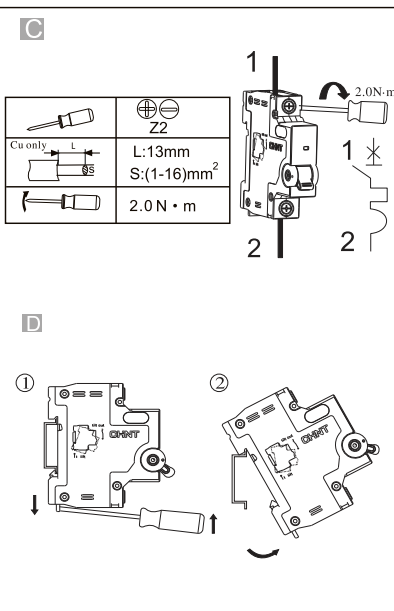

Caution : Installation by electricians only
Ettevaatus: paigaldus elektrikud ainult
Внимание: инсталиране от електротехници само
Uwaga: Instalacja tylko przez wykwalifikowany personel
Vorsicht: Installation nur durch den Elektriker
Προειδοποίηση: ο монтаж должен выполняться только квалифицированным электротехническим персоналом
ATTENTION : l'Installation par du personnel qualifié seulement
Varoitus: asennus sallittu vain sähköalan ammattilaiselle
Atenção: instalação pelos electricistas somente
Advarsel: monteres kun av elektrikere
Varování: Montáž pouze osobou s elektrotech. kvalifikací
Attenzione: installazione solo da parte di personale addestrato
PRECAUCIÓN: instalación por electricistas sólo
Увага: монтаж електрики тільки
Dikkat : Kurulum sadece elektrikçiler tarafınca yapılmalıdır
Προσοχή: εγκατάσταση να γίνεται από ηλεκτρολόγους μόνο
ATENCIÓNARE: instalarea de electricieni numai
Varning: Monteras av behörig elektriker
Let op: installatie door electriciens alleen
Advarsel: monteres kun af elektrikere
Attenzjoni: installazzjoni mill-eletricisti biss
Figyelmeztetés: a telepítés a villanyszerelő csak
Piesardzigi: iekārtas, elektrīkiem, tikai
Išpėjimas: montavimą privalo atlikti elektrikai

CHINT
CHINT ELECTRIC

Mounting Instructions
Paigaldusjuhised
инструкции за монтаж
Instrukcja montażu
Montageanleitung
Инструкция по монтажу
instructions de montage
asennus-ja käyttöohjeet
instruções de montagem
Monteringsveiledning
Montážní návod
Istruzioni di montaggio

instrucciones de montaje
Щодо монтування
Montaj Talimatları
Οδηγίες Εγκατάστασης
Instrucțiunile de montare
Monteringsanvisning
Montage instructies
Monteringsvejledning
Istruzioni per il montaggio
Szerelési utasítás
Montázs instrukcijas
Montavimo instrukcijos