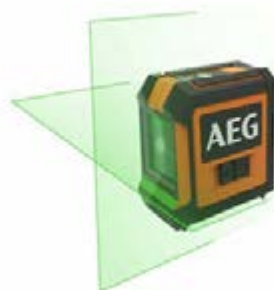

- ✓ Проецирование одновременно горизонтальной и вертикальной линии на расстояние до 20м
- ✓ Луч зеленого цвета считывается глазом до 4 раз лучше, идеален для профессионального использования
- ✓ Выключатель ON/OFF имеет функцию блокировки самовыравнивания для безопасной транспортировки инструмента
- ✓ IP54 и эластичное покрытие, защищающее корпус
- ✓ Комплектуется вращающимся держателем, который оснащен магнитом для фиксации на металлической поверхности и отверстием для фиксации на поверхностях другого типа

Battery supplied	2 x AA
Storage Temperature Range [°C]	-20°C - 60°C
Аккумулятор	2
Время самовыравнивания [с]	3 - 5
Длина волны [нм]	520±10
Цвет луча	
Зарядное устройство	Поставляется без зарядного устройства
Лазерное наведение (°)	Горизонтальная и вертикальная линии одновременно
Основная точность	±0.4мм/м
Поставляется в	Подарочная коробка
Пределы измерения (м)	20М
Тип аккумулятора	Алкалиновая батарея
Тип лазера	Класс 2, < 1 мВт
Угол самовыравнивания [°]	3.0
Цвет луча	Зеленый