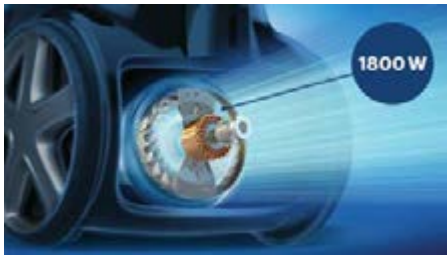

Особенности

Долговечный мотор 1800 Вт

Долговечный мотор 1800 Вт обеспечивает мощность всасывания до 360 Вт для оптимальной уборки