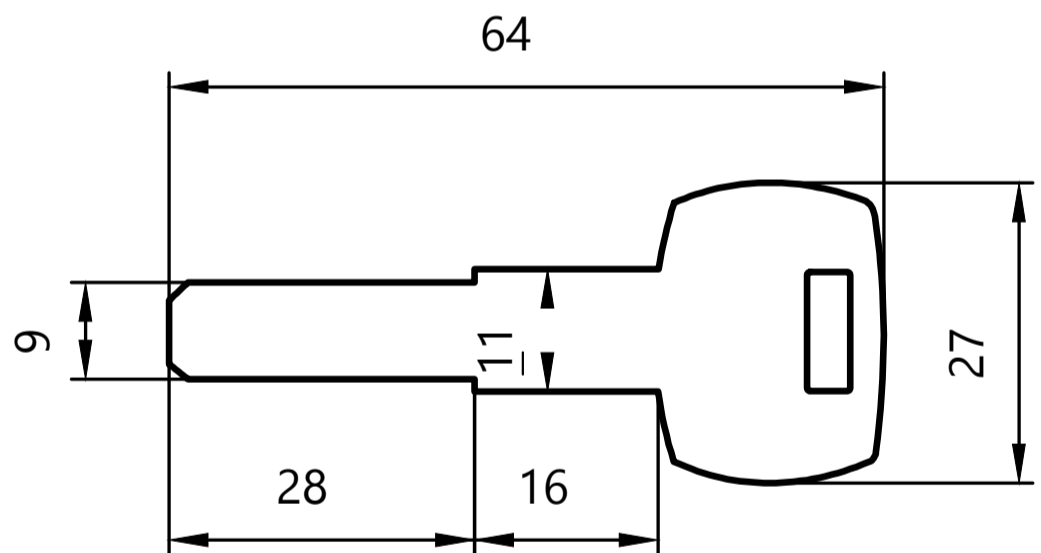

## Цилиндровый механизм Апекс Premier RT-C

Номенклатура	Размеры (АxВ)	Номенклатура	Размеры (АxВ)
RT-62-C	31x31	RT-80-C	40x40
RT-68(31/37C)-C	31x37	RT-90(40/50C)-C	40x50
RT-70(30/40C)-C	30x40	RT-90-C	45x45
RT-70-C	35x35	RT-100(45/55C)-C	45x55
RT-72(35/37C)-C	35x37	RT-100-C	50x50
RT-74-C	37x37	RT-110(50/60C)-C	50x60
RT-75(35/40C)-C	35x40	RT-110(60/50C)-C	60x50
RT-75(40/35C)-C	40x35	RT-110-C	55x55
RT-80(35/45C)-C	35x45		