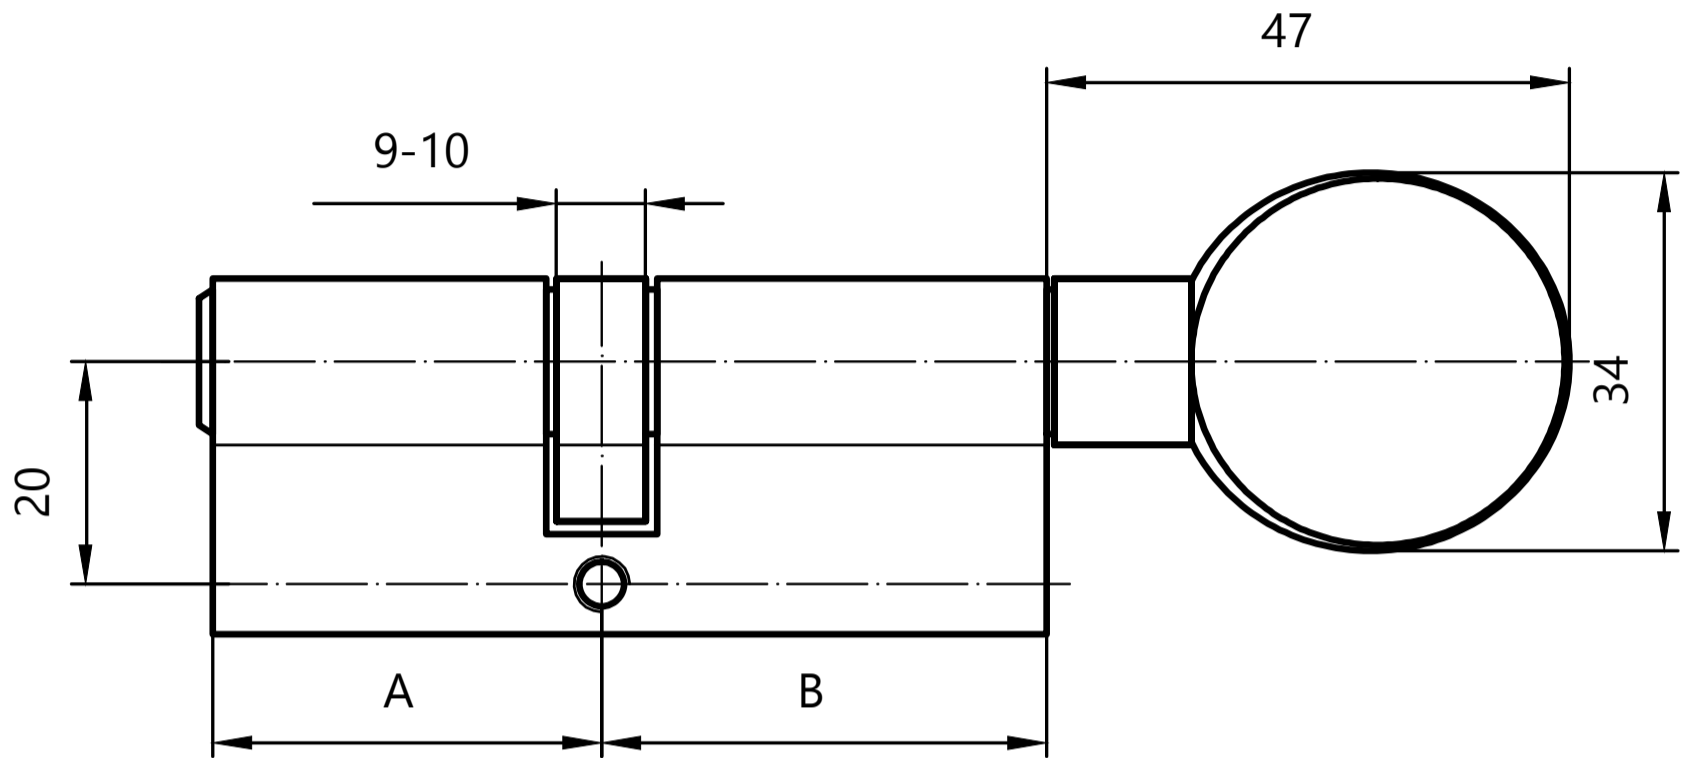

## Цилиндровый механизм Апекс Premier RT-C

Номенклатура	Размеры (АxВ)	Номенклатура	Размеры (АxВ)
RT-62-C	31x31	RT-80-C	40x40
RT-68(31/37C)-C	31x37	RT-90(40/50C)-C	40x50
RT-70(30/40C)-C	30x40	RT-90-C	45x45
RT-70-C	35x35	RT-100(45/55C)-C	45x55
RT-72(35/37C)-C	35x37	RT-100-C	50x50
RT-74-C	37x37	RT-110(50/60C)-C	50x60
RT-75(35/40C)-C	35x40	RT-110(60/50C)-C	60x50
RT-75(40/35C)-C	40x35	RT-110-C	55x55
RT-80(35/45C)-C	35x45		