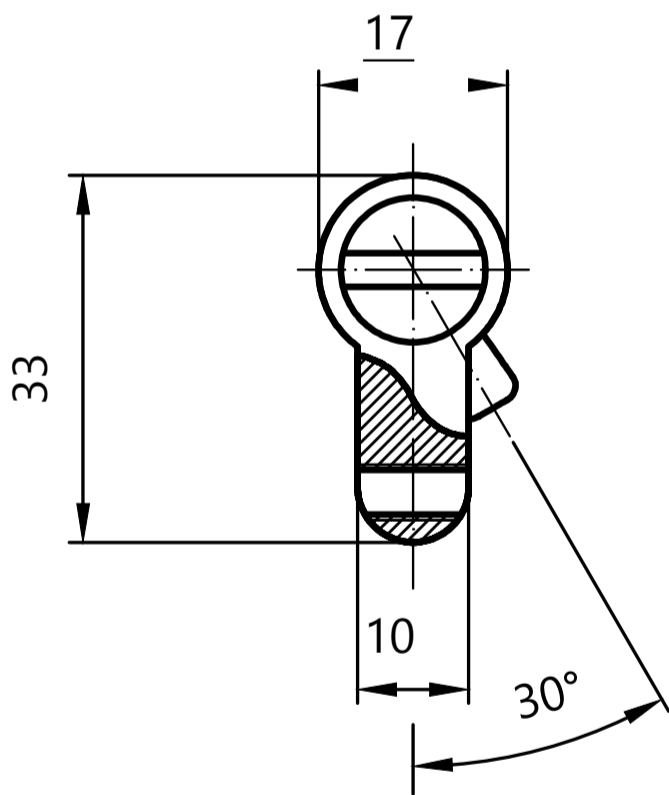

## Цилиндровый механизм Апекс Premier RT-C

Номенклатура	Размеры (АxВ)	Номенклатура	Размеры (АxВ)
RT-62-C	31x31	RT-80-C	40x40
RT-68(31/37C)-C	31x37	RT-90(40/50C)-C	40x50
RT-70(30/40C)-C	30x40	RT-90-C	45x45
RT-70-C	35x35	RT-100(45/55C)-C	45x55
RT-72(35/37C)-C	35x37	RT-100-C	50x50
RT-74-C	37x37	RT-110(50/60C)-C	50x60
RT-75(35/40C)-C	35x40	RT-110(60/50C)-C	60x50
RT-75(40/35C)-C	40x35	RT-110-C	55x55
RT-80(35/45C)-C	35x45		