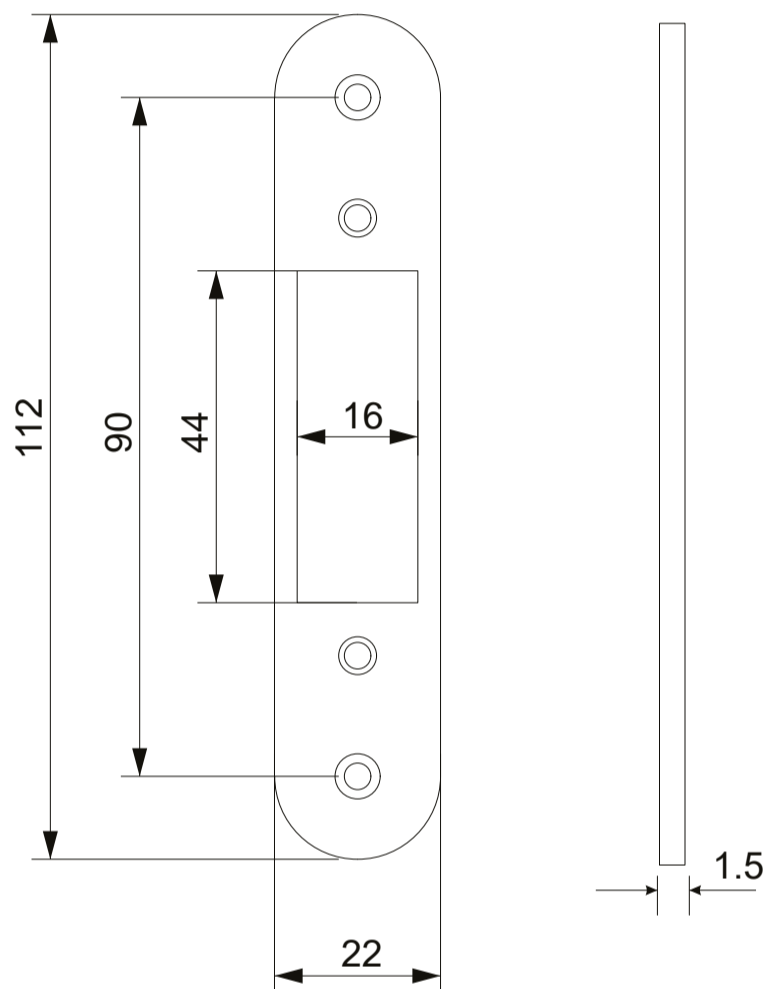

## Защелка врезная Avers 5300-МС-WC

шуруп ST4 x 25

шуруп ST4 x 16

2 шт.

2 шт.

## Защелка врезная Avers 5300-МС-WC

Ответная планка

Пластиковая вставка под ответную планку