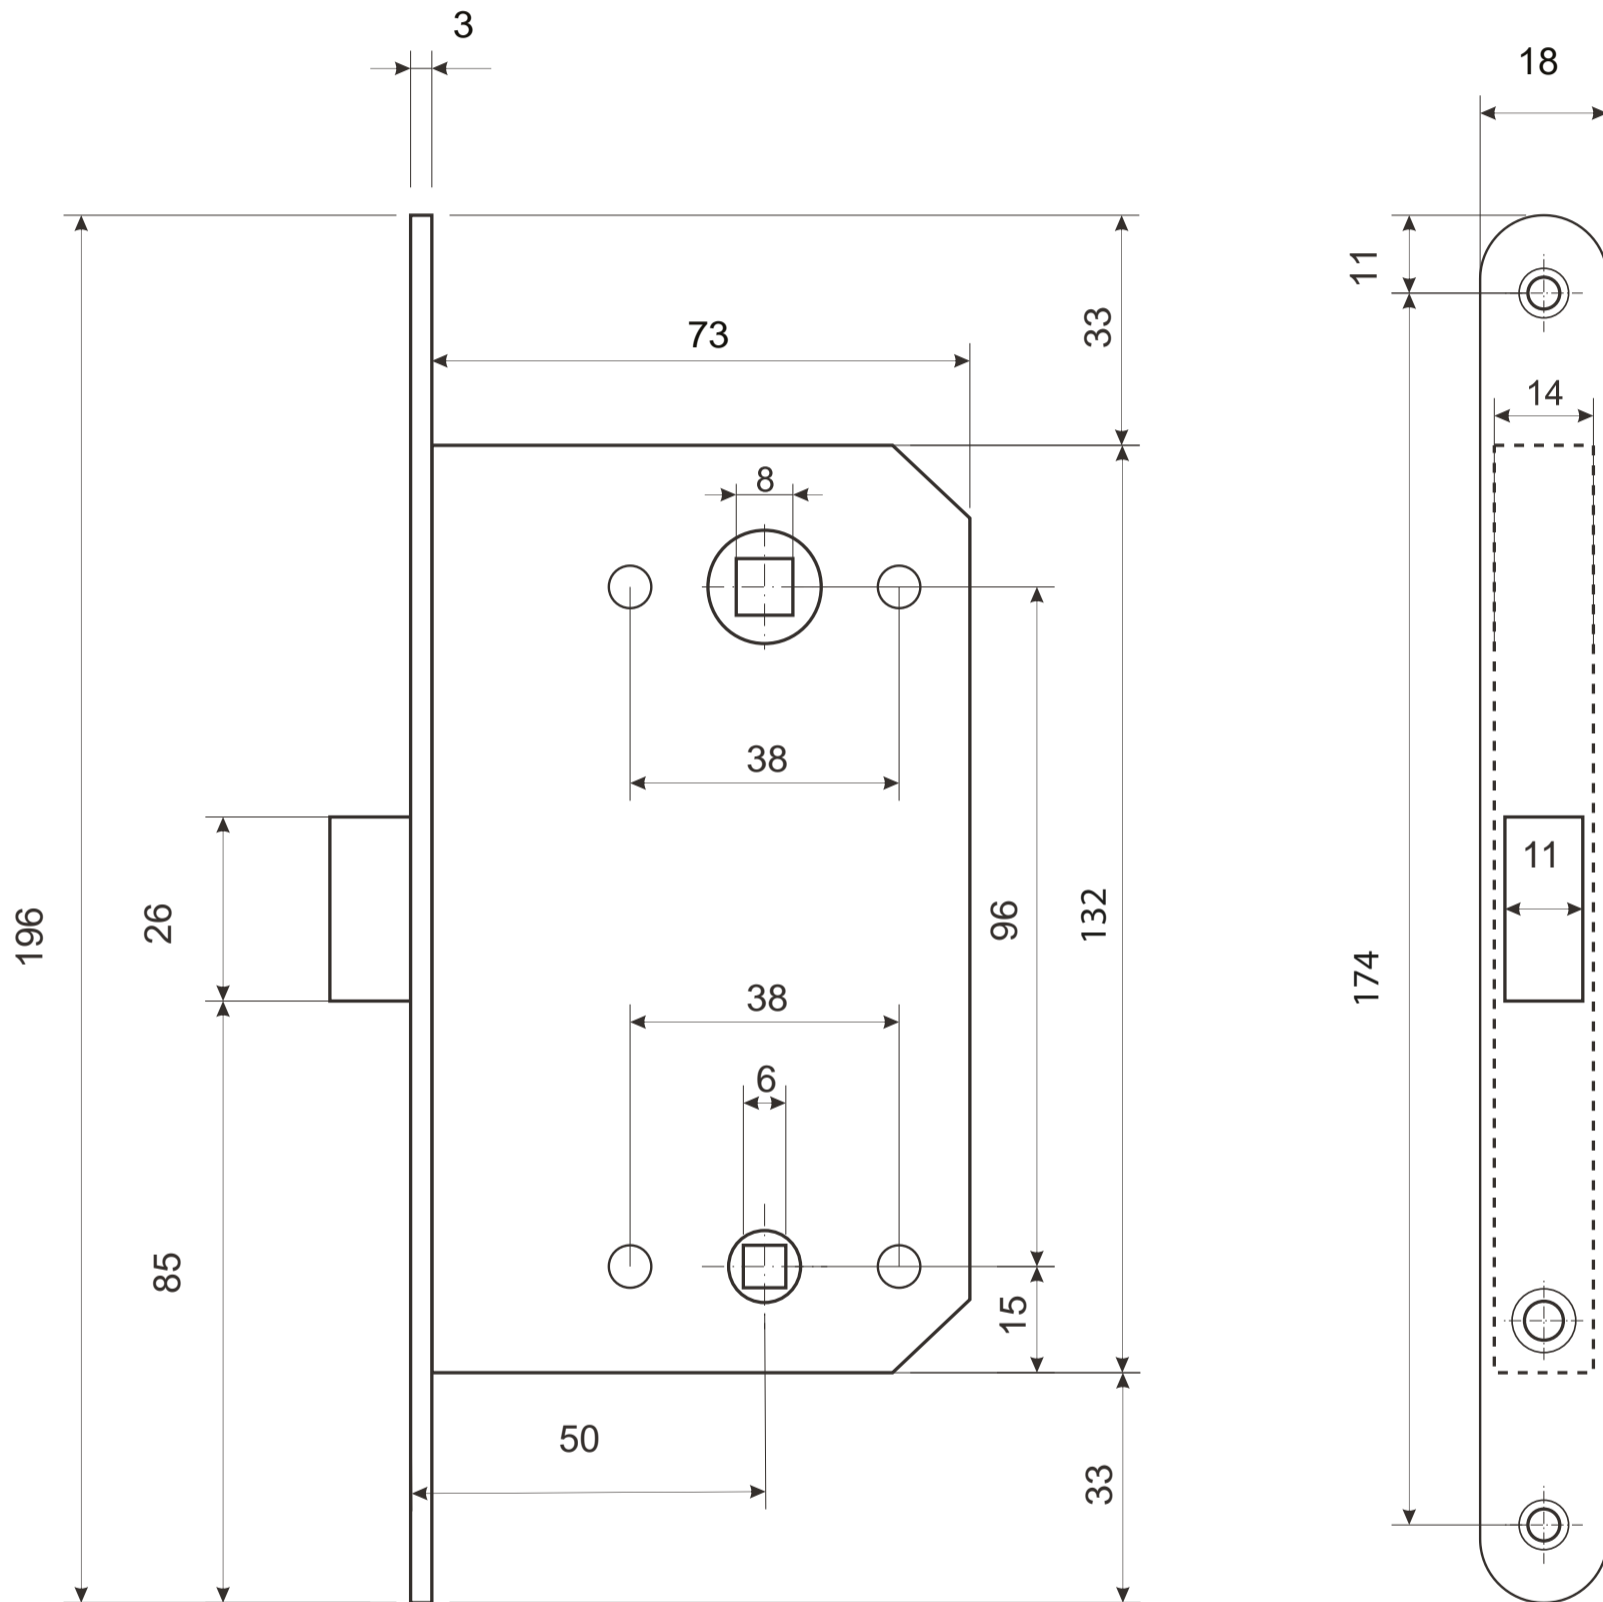

## Защелка врезная Avers 5300-МС-WC

шуруп ST4 x 25

шуруп ST4 x 16

2 шт.

2 шт.

## Защелка врезная Avers 5300-МС-WC

Ответная планка

Пластиковая вставка под ответную планку