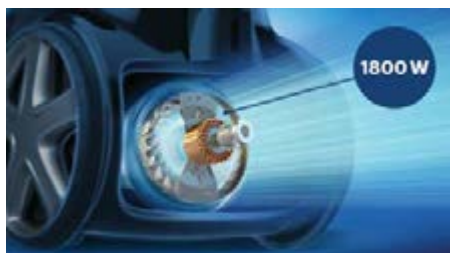

Безмешковый пылесос

XB2042/01

Особенности

Долговечный мотор 1800 Вт

Долговечный мотор 1800 Вт обеспечивает мощность всасывания до 360 Вт для оптимальной уборки

Технология PowerCyclone 4

Технология PowerCyclone 4 ускоряет поток воздуха в цилиндрической камере для отделения пыли от воздуха, а также поддержания стабильно высокой мощности.