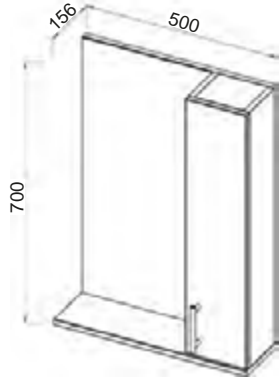

ECO+

Установка:
напольная

Цвет:
3. Белый матовый

Боковые стенки —
МДФ + матовая эмаль,
фасады — МДФ +
матовая эмаль

13.07 Шкаф зеркальный
65 Эко 646x140x718
(2 дверцы)

13.35 (3)/13.35-01(3) Пол-
ка зеркальная 50 Эко+ со
шкафом правая/левая
500x156x700 (1 дверца)

13.30 (3)/13.30-01 (3) Пол-
ка зеркальная 60 ЭКО+ со
шкафом правая/левая
600x156x700 (1 дверца)

13.31 Шкаф зеркальный
50 Эко+ 497x140x718
(1 дверца)

13.32 Шкаф зеркальный
60 Эко+ 602x140x718
(2 дверцы)

13.34 (3)
Шкаф
27 Эко+
266x300x
1800
(2 дверцы,
1 ящик)

13.33(3)
Шкаф 21 ЭКО+
210x280x1800
(2 дверцы)

07.210 (1) Шкаф 50
Романа с корзиной
500x336x1910 (2 двер-
цы, 2 ящика), МДФ
с нанесением высоко-
глянцевой эмали

13.44 Тумба под умы-
вальник 40 Эко +
392x212x678 (1 дверца)
Раковина встраиваемая
COMO 40