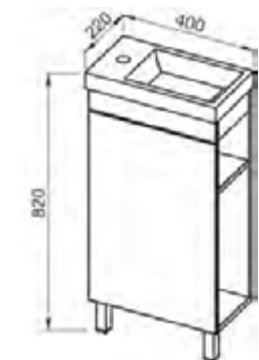

ECO+

Установка:
напольная

Цвет:
3. Белый матовый

Боковые стенки —
МДФ + матовая эмаль,
фасады — МДФ +
матовая эмаль

13.07 Шкаф зеркальный
65 Эко 646x140x718
(2 дверцы)

13.35 (3)/13.35-01(3) Пол-
ка зеркальная 50 Эко+ со
шкафом правая/левая
500x156x700 (1 дверца)

13.30 (3)/13.30-01 (3) Пол-
ка зеркальная 60 ЭКО+ со
шкафом правая/левая
600x156x700 (1 дверца)

13.31 Шкаф зеркальный
50 Эко+ 497x140x718
(1 дверца)

13.32 Шкаф зеркальный
60 Эко+ 602x140x718
(2 дверцы)

13.34 (3)
Шкаф
27 Эко+
266x300x
1800
(2 дверцы,
1 ящик)

13.33(3)
Шкаф 21 ЭКО+
210x280x1800
(2 дверцы)

07.210 (1) Шкаф 50
Романа с корзиной
500x336x1910 (2 двер-
цы, 2 ящика), МДФ
с нанесением высоко-
глянцевой эмали

13.44 Тумба под умы-
вальник 40 Эко +
392x212x678 (1 дверца)
Раковина встраиваемая
COMO 40