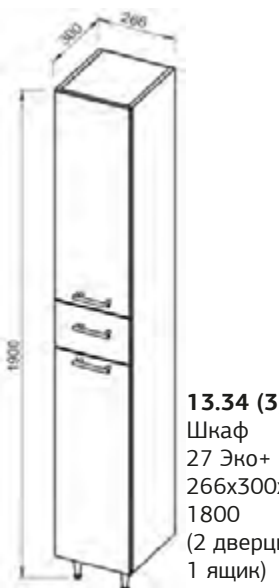

ECO+

Установка:
напольная

Цвет:
3. Белый матовый

Боковые стенки —
МДФ + матовая эмаль,
фасады — МДФ +
матовая эмаль

13.07 Шкаф зеркальный
65 Эко 646x140x718
(2 дверцы)

13.35 (3)/13.35-01(3) Пол-
ка зеркальная 50 Эко+ со
шкафом правая/левая
500x156x700 (1 дверца)

13.30 (3)/13.30-01 (3) Пол-
ка зеркальная 60 ЭКО+ со
шкафом правая/левая
600x156x700 (1 дверца)

13.31 Шкаф зеркальный
50 Эко+ 497x140x718
(1 дверца)

13.32 Шкаф зеркальный
60 Эко+ 602x140x718
(2 дверцы)

13.34 (3)
Шкаф
27 Эко+
266x300x
1800
(2 дверцы,
1 ящик)

13.33(3)
Шкаф 21 ЭКО+
210x280x1800
(2 дверцы)

07.210 (1) Шкаф 50
Романа с корзиной
500x336x1910 (2 двер-
цы, 2 ящика), МДФ
с нанесением высоко-
глянцевой эмали

13.44 Тумба под умы-
вальник 40 Эко +
392x212x678 (1 дверца)
Раковина встраиваемая
COMO 40

13.25 (3) Тумба под
умывальник 65 Эко+
600x700x312
(2 ящика, 1 дверца)
Умывальник Элеганс 65
650x440

13.20 (3) Тумба под
умывальник 45 ЭКО+
420x245x700 (2 дверцы)

Умывальник
Лидер 45 (Керамин)

13.21 (3) Тумба под
умывальник 50 ЭКО+
455x290x700 (2 дверцы)