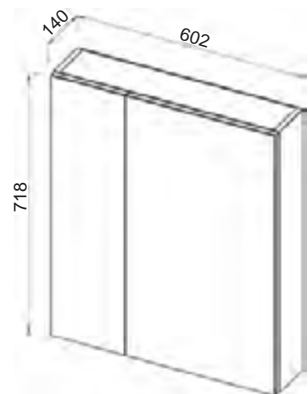

ECO+

Установка:
напольная

Цвет:
3. Белый матовый

Боковые стенки —
МДФ + матовая эмаль,
фасады — МДФ +
матовая эмаль

13.07 Шкаф зеркальный
65 Эко 646x140x718
(2 дверцы)

13.35 (3)/13.35-01(3) Пол-
ка зеркальная 50 Эко+ со
шкафом правая/левая
500x156x700 (1 дверца)

13.30 (3)/13.30-01 (3) Пол-
ка зеркальная 60 ЭКО+ со
шкафом правая/левая
600x156x700 (1 дверца)

13.31 Шкаф зеркальный
50 Эко+ 497x140x718
(1 дверца)

13.32 Шкаф зеркальный
60 Эко+ 602x140x718
(2 дверцы)

13.34 (3)
Шкаф
27 Эко+
266x300x
1800
(2 дверцы,
1 ящик)

13.33(3)
Шкаф 21 ЭКО+
210x280x1800
(2 дверцы)

07.210 (1) Шкаф 50
Романа с корзиной
500x336x1910 (2 двер-
цы, 2 ящика), МДФ
с нанесением высоко-
глянцевой эмали

13.44 Тумба под умы-
вальник 40 Эко +
392x212x678 (1 дверца)
Раковина встраиваемая
COMO 40