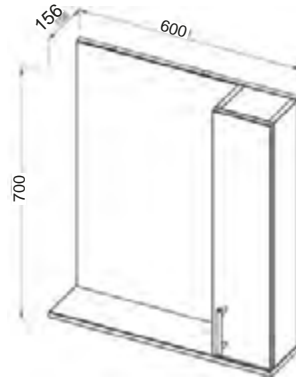

ECO+

Установка:
напольная

Цвет:
3. Белый матовый

Боковые стенки —
МДФ + матовая эмаль,
фасады — МДФ +
матовая эмаль

13.07 Шкаф зеркальный
65 Эко 646x140x718
(2 дверцы)

13.35 (3)/13.35-01(3) Пол-
ка зеркальная 50 Эко+ со
шкафом правая/левая
500x156x700 (1 дверца)

13.30 (3)/13.30-01 (3) Пол-
ка зеркальная 60 ЭКО+ со
шкафом правая/левая
600x156x700 (1 дверца)

13.31 Шкаф зеркальный
50 Эко+ 497x140x718
(1 дверца)

13.32 Шкаф зеркальный
60 Эко+ 602x140x718
(2 дверцы)

13.34 (3)
Шкаф
27 Эко+
266x300x
1800
(2 дверцы,
1 ящик)

13.33(3)
Шкаф 21 ЭКО+
210x280x1800
(2 дверцы)

07.210 (1) Шкаф 50
Романа с корзиной
500x336x1910 (2 двер-
цы, 2 ящика), МДФ
с нанесением высоко-
глянцевой эмали

13.44 Тумба под умы-
вальник 40 Эко +
392x212x678 (1 дверца)
Раковина встраиваемая
COMO 40