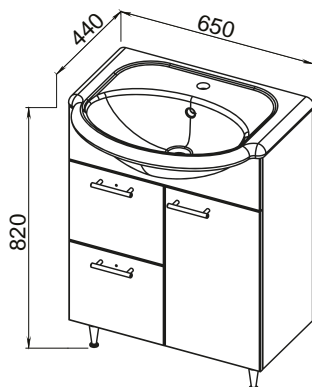

13.25 (3) Тумба под
умывальник 65 Эко+
600x700x312
(2 ящика, 1 дверца)
Умывальник Элеганс 65
650x440