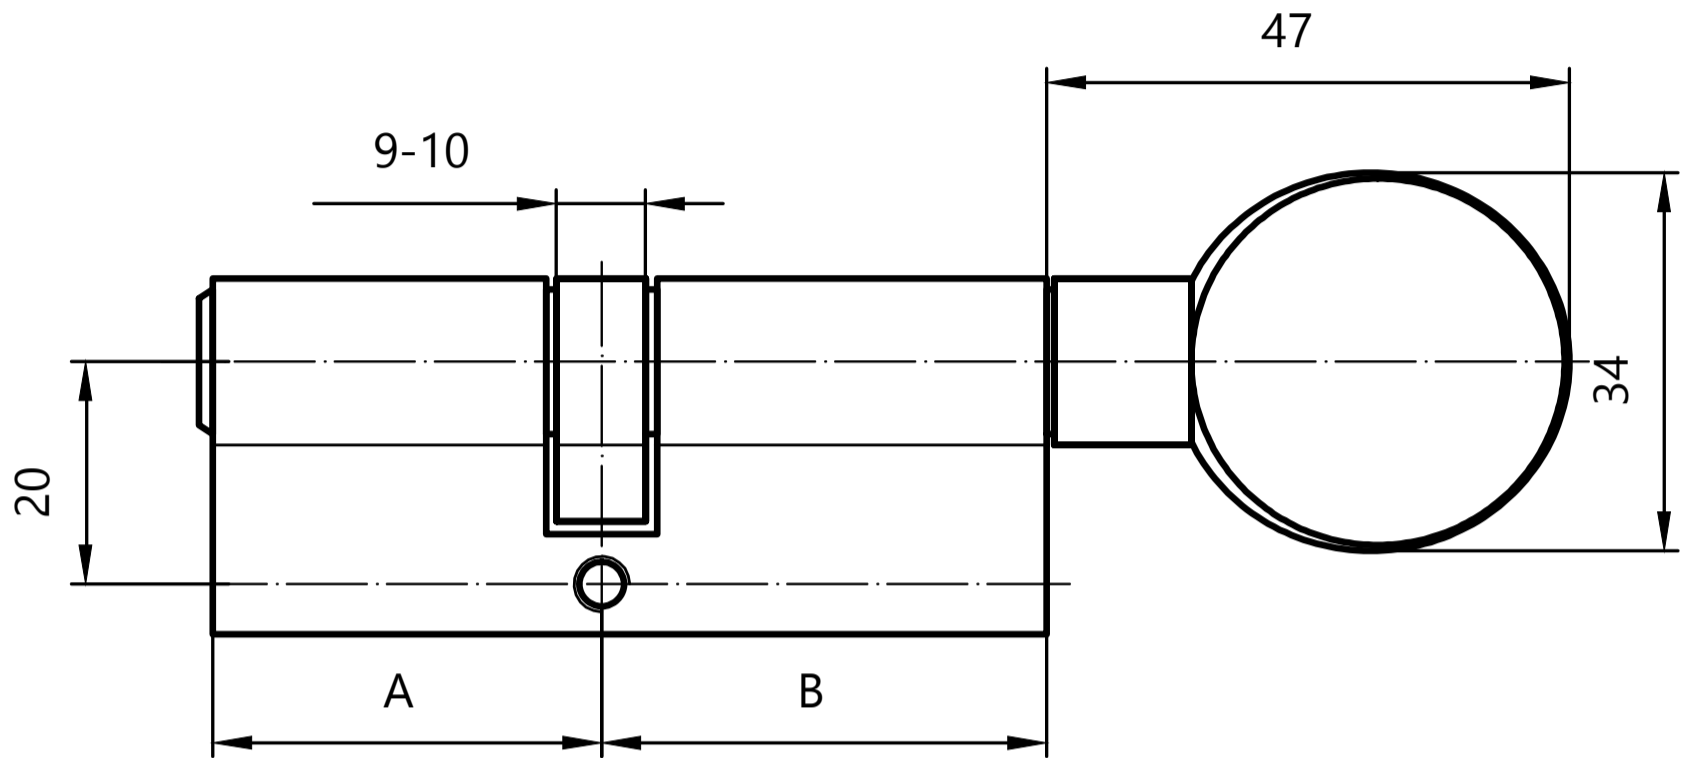

## Цилиндровый механизм Апекс Premier RT-C

Номенклатура	Размеры (АхВ)	Номенклатура	Размеры (АхВ)
RT-62-C	31x31	RT-80-C	40x40
RT-68(31/37C)-C	31x37	RT-90(40/50C)-C	40x50
RT-70(30/40C)-C	30x40	RT-90-C	45x45
RT-70-C	35x35	RT-100(45/55C)-C	45x55
RT-72(35/37C)-C	35x37	RT-100-C	50x50
RT-74-C	37x37	RT-110(50/60C)-C	50x60
RT-75(35/40C)-C	35x40	RT-110(60/50C)-C	60x50
RT-75(40/35C)-C	40x35	RT-110-C	55x55
RT-80(35/45C)-C	35x45		