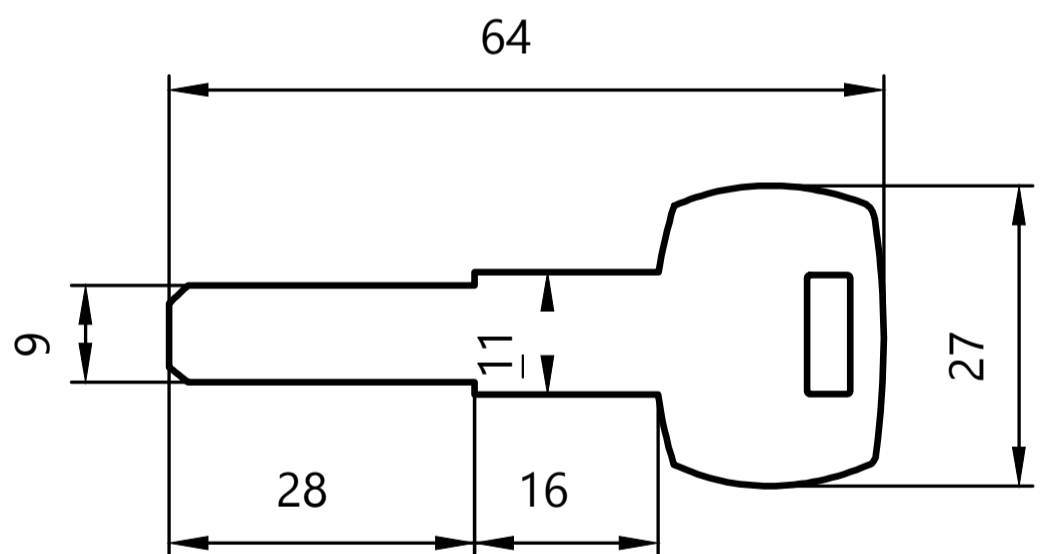

## Цилиндровый механизм Апекс Premier RT-C

Номенклатура	Размеры (АхВ)	Номенклатура	Размеры (АхВ)
RT-62-C	31x31	RT-80-C	40x40
RT-68(31/37C)-C	31x37	RT-90(40/50C)-C	40x50
RT-70(30/40C)-C	30x40	RT-90-C	45x45
RT-70-C	35x35	RT-100(45/55C)-C	45x55
RT-72(35/37C)-C	35x37	RT-100-C	50x50
RT-74-C	37x37	RT-110(50/60C)-C	50x60
RT-75(35/40C)-C	35x40	RT-110(60/50C)-C	60x50
RT-75(40/35C)-C	40x35	RT-110-C	55x55
RT-80(35/45C)-C	35x45		