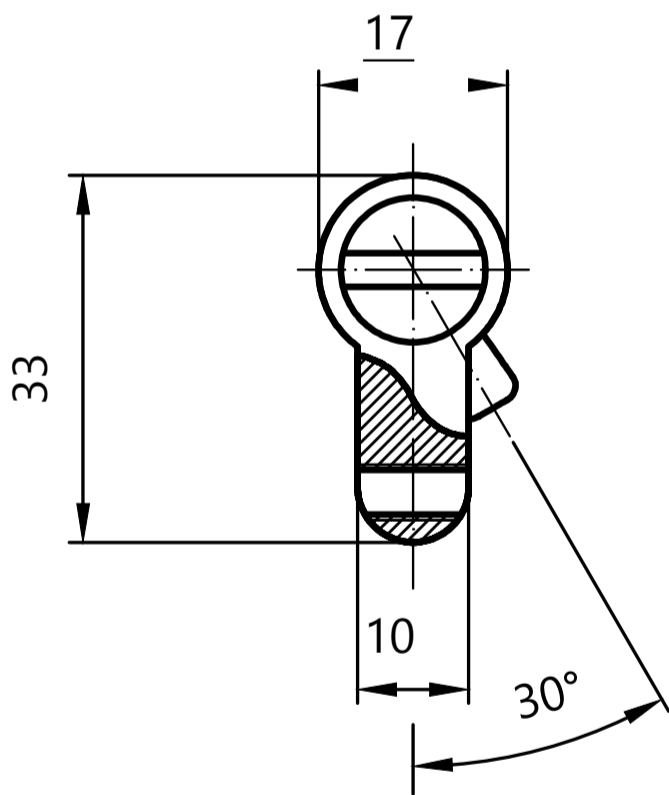

## Цилиндровый механизм Апекс Premier RT-C

Номенклатура	Размеры (АхВ)	Номенклатура	Размеры (АхВ)
RT-62-C	31x31	RT-80-C	40x40
RT-68(31/37C)-C	31x37	RT-90(40/50C)-C	40x50
RT-70(30/40C)-C	30x40	RT-90-C	45x45
RT-70-C	35x35	RT-100(45/55C)-C	45x55
RT-72(35/37C)-C	35x37	RT-100-C	50x50
RT-74-C	37x37	RT-110(50/60C)-C	50x60
RT-75(35/40C)-C	35x40	RT-110(60/50C)-C	60x50
RT-75(40/35C)-C	40x35	RT-110-C	55x55
RT-80(35/45C)-C	35x45		