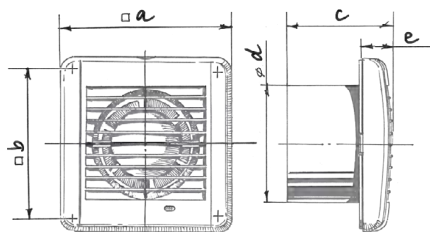

### Габаритные размеры и монтаж

Размеры, мм	a	b	c	Ø d	e
Aero 100	144	122	92,5	100	29,5
Aero 125	168	144	97	125	30
Aero 150	198	170	119	150	30

Условное обозначение				
Аеро	Gold	100	S	(127-220V/60Hz)
Модель	Цвет	Ø патрубков	Опция	Напряжение