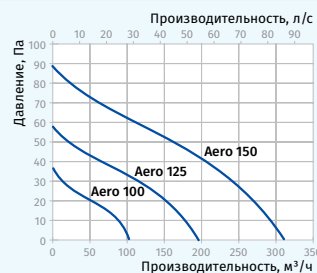

### Габаритные размеры и монтаж

Размеры, мм	a	b	c	Ø d	e
Aero 100	144	122	92,5	100	29,5
Aero 125	168	144	97	125	30
Aero 150	198	170	119	150	30

Условное обозначение				
Аеро	Gold	100	S	(127-220V/60Hz)
Модель	Цвет	Ø патрубков	Опция	Напряжение

### Основные технические параметры

Модель	Aero 100	Aero 125	Aero 150
Напряжение питания, В/Гц	220-240/50	220-240/50	220-240/50
Номинальная мощность, Вт	14	16	24
Ток, А	0,085	0,1	0,13
Частота вращения, мин <sup>-1</sup>	2300	2400	2400
Производительность, м <sup>3</sup> /ч (л/с)	102 (28)	193 (54)	309 (86)
SFP, Вт/л/с	0,49	0,3	0,28
Уровень шума, дБА	38	39	40