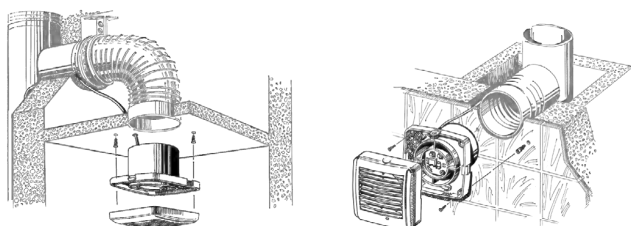

### Опции

Модель	Aero 100/125/150				
	S	T	ST	H	SH
Шнурковый выключатель	•		•		•
Таймер		•	•	•	•
Датчик влажности				•	•

- Диапазон времени задержки выключения от 2 до 30 мин.
- Диапазон уровня влажности от 60 до 90%.

### Габаритные размеры и монтаж

Размеры, мм	a	b	c	Ø d	e
Aero 100	144	122	92,5	100	29,5
Aero 125	168	144	97	125	30
Aero 150	198	170	119	150	30

Условное обозначение				
Аеро	Gold	100	S	(127-220V/60Hz)
Модель	Цвет	Ø патрубков	Опция	Напряжение