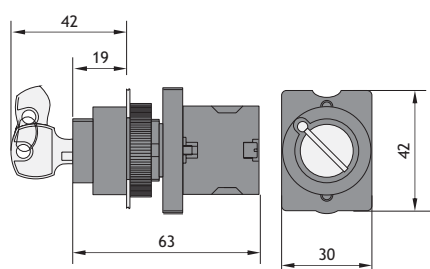

★ Кнопки сдвоенные с самовозвратом (с подсветкой)

NP2-EW8 □□	Тип	Цвет	↙	↘	Артикул
	NP2-EW8465 230В LED	● + ●	1	1	574745

★ Переключатели (2 положения)

NP2-ED (J, G) □□	Тип Артикул	Позиционирование	↙	↘	
	NP2-ED21 574821		1	—	
	NP2-ED25 573781		1	1	
	NP2-ED41 573801		1	—	
	NP2-EJ21 574823			1	—
	NP2-EJ25 574824			1	1
	NP2-EJ41 574826			1	—
	NP2-EG21 574829		1	—	
	NP2-EG41 573841			1	—

★ Переключатели (3 положения)

NP2-ED (J, G) □□	Тип Артикул	Позиционирование	↙	↘	
	NP2-ED33 574822		2	—	
	NP2-ED53 573775			2	—
	NP2-EJ33 574825		2	—	
	NP2-EJ53 574828			2	—
	NP2-EG33 574830		2	—	
	NP2-EG53 573842			2	—