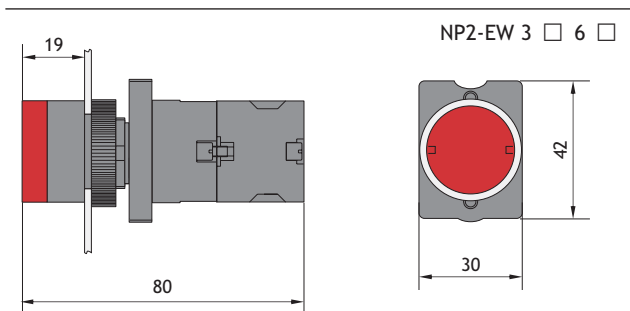

NP2-EW3 ☐ ☐ с подсветкой (плоская)	Тип	Цвет	$\downarrow$	$\uparrow$	Артикул
	NP2-EW3165 230В LED	○	1	1	574735
	NP2-EW3365 230В LED	●	1	1	574736
	NP2-EW3465 230В LED	●	1	1	574737
	NP2-EW3565 230В LED	●	1	1	574738
	NP2-EW3665 230В LED	●	1	1	574739