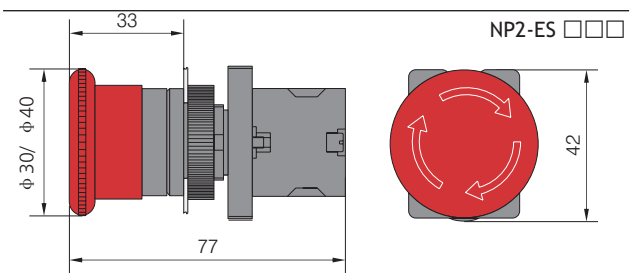

★ Кнопки "грибок" с фиксацией

NP2-ES ☐ ☐	Тип	Цвет	$\downarrow$	$\uparrow$	Артикул
	NP2-ES442 ($\phi 30$)	●	—	1	574831
	NP2-ES542 ($\phi 40$)	●	—	1	574833