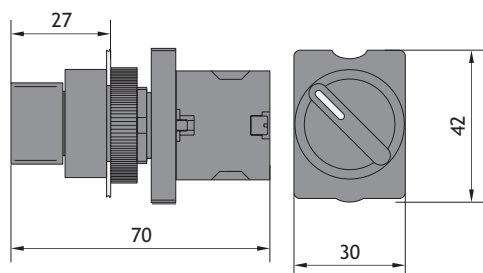

NP2-EG □□

Размеры, мм

NP2-ED □□