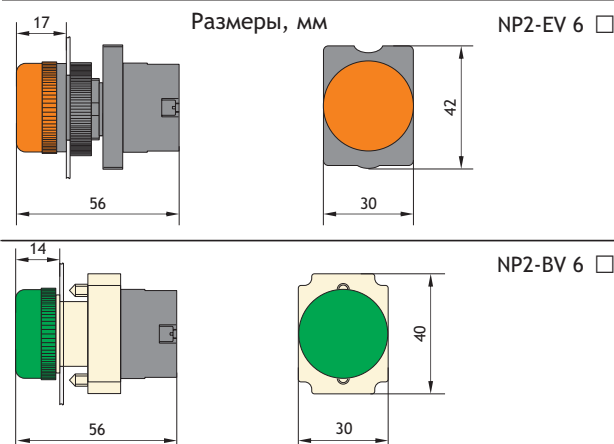

BA9s	Тип	Цвет	Артикул
	BA9s AC/DC 36B LED	●	576991
	BA9s AC/DC 36B LED	●	576992
	BA9s AC/DC 48B LED	○	576977
	BA9s AC/DC 48B LED	●	576994
	BA9s AC/DC 48B LED	●	576978
	BA9s AC/DC 48B LED	●	576979
	BA9s AC/DC 48B LED	●	576980
	BA9s AC/DC 110B LED	○	576950
	BA9s AC/DC 110B LED	●	576954
	BA9s AC/DC 110B LED	●	576951
	BA9s AC/DC 110B LED	●	576952
	BA9s AC/DC 110B LED	●	576953
	BA9s AC/DC 220B LED	○	576961
	BA9s AC/DC 220B LED	●	576965
	BA9s AC/DC 220B LED	●	576962
	BA9s AC/DC 220B LED	●	576963
	BA9s AC/DC 220B LED	●	576964

★ Блоки контактные

NP2-BE □□□	Тип Артикул	Примечание
	NP2-BE101 576728	НО
	NP2-BE102 576726	НЗ

★ Шильдик

NP2-BZ	Тип Артикул	Характеристики
	NP2-BZ31 576794	30мм(Н)X45мм(L)

Световые индикаторы

NP2-EV □□	Тип	Цвет	Артикул
	NP2-EV61 230B LED	○	574723
	NP2-EV63 230B LED	●	574724
	NP2-EV64 230B LED	●	574725
	NP2-EV65 230B LED	●	574726
	NP2-EV66 230B LED	●	574727
NP2-BV □□	Тип	Цвет	Артикул
	NP2-BV61 230B LED	○	574748
	NP2-BV63 230B LED	●	574688
	NP2-BV64 230B LED	●	574687
	NP2-BV65 230B LED	●	574689
	NP2-BV66 230B LED	●	574749

★ Шильдик аварийной остановки

NP2-BY	Тип Артикул	Характеристики
	NP2-BY9101 576789	φ 60 (без надписи)
	NP2-BY9330 576785	φ 60 (с надписью)
	NP2-BY8101 576793	φ 90 (без надписи)
	NP2-BY8330 576787	φ 90 (с надписью)

Индикаторы (экономичный тип)

NP2-EV16 □□	Тип	Цвет	Артикул
	NP2-EV161 230B LED	○	574730
	NP2-EV163 230B LED	●	574731
	NP2-EV164 230B LED	●	574732
	NP2-EV165 230B LED	●	574733
	NP2-EV166 230B LED	●	574734