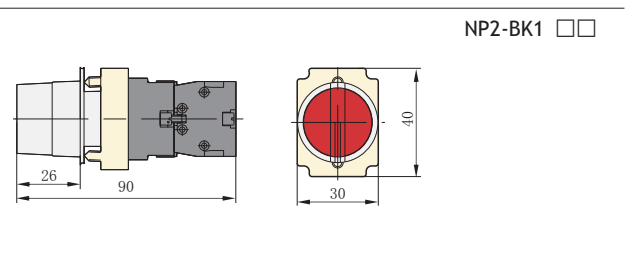

★ Переключатели (2 положения)

NP2-BD (J, G) □□	Тип Артикул	Позиционирование	↙	↘
	NP2-BD21 574847		1	—
	NP2-BD41 574850		1	—
	NP2-BJ21 574856		1	—
	NP2-BJ25 574857		1	1
	NP2-BJ41 573827		1	—
	NP2-BJ45 573836		1	1
	NP2-BG21 574853		1	—
	NP2-BG25 574854		1	1
	NP2-BG41 573767		1	—

★ Переключатели (3 положения)

NP2-BD (J, G) □□	Тип Артикул	Позиционирование	↙	↘
	NP2-BD33 574849		2	—
	NP2-BD53 574852		2	—
	NP2-BJ33 574858		2	—
	NP2-BJ53 573770		2	—
	NP2-BG33 574855		2	—
	NP2-BG53 573769		2	—

NP2-BK1 □□ с подсветкой	Тип Артикул	Цвет	↙	↘	Позиционирование
	NP2-BK12461 230V LED 574697	●	1	—	
	NP2-BK13465 230V LED 575500	●	1	1