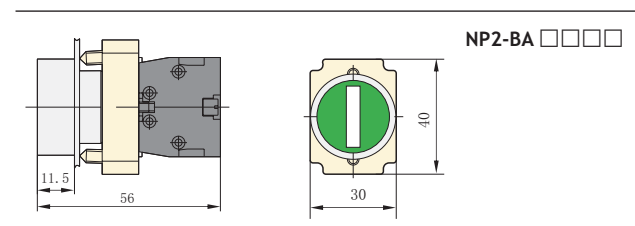

NP2-BA □□□□ с маркировкой	Тип	Цвет	Состояние		Артикул
			↘	↙	
	NP2-BA3311	⏻	1	—	575478
	NP2-BA2365	⏻	1	1	575479
	NP2-BA4322	⏻	—	1	575480
	NP2-BA2351	⏻	1	—	575481
	NP2-BA1345	⏻	1	1	575482