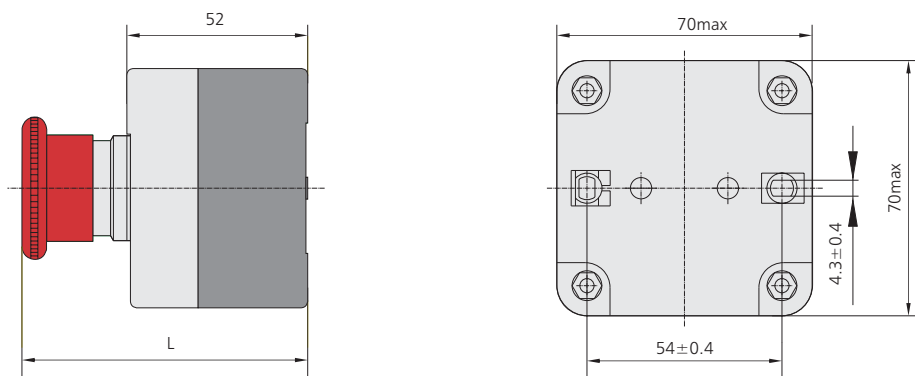

Размеры постов, мм