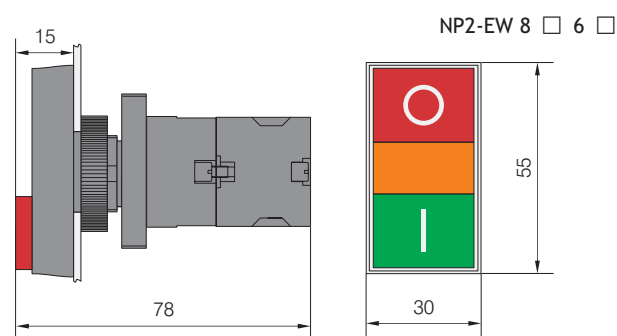

NP2-EW8 □□	Тип	Цвет	↙	↘	Артикул
	NP2-EW8465 230В LED	● + ●	1	1	574745

Размеры, мм

★ Переключатели (2 положения)

NP2-ED (J, G) □□	Тип Артикул	Позиционирование	↙	↘
	NP2-ED21 574821		1	—
	NP2-ED25 573781		1	1
	NP2-ED41 573801		1	—
	NP2-EJ21 574823			1
	NP2-EJ25 574824			1
	NP2-EJ41 574826			1
	NP2-EG21 574829		1	—
	NP2-EG41 573841			1