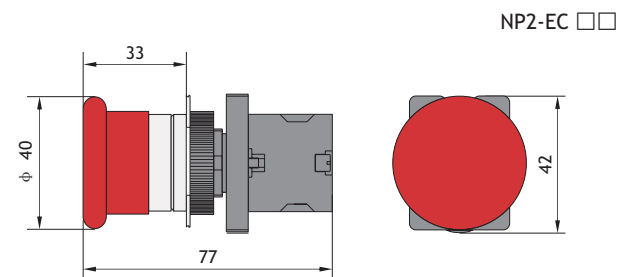

★ $\phi 40$ Кнопки "грибок" с самовозвратом

NP2-EC ☐ ☐	Тип	Цвет	$\downarrow$	$\uparrow$	Артикул
	NP2-EC22	●	—	1	573844
	NP2-EC32	●	—	1	573839
	NP2-EC42	●	—	1	574820