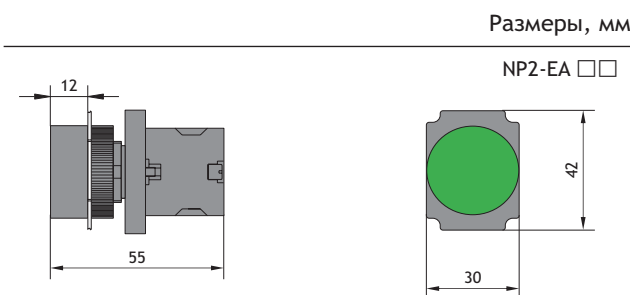

в виде комплектующих

в сборе

Комбинация контактных блоков с крепежного адаптера

Головка

Кнопка

Кнопки и переключатели в сборе

★ Кнопки с самовозвратом

NP2-EA <input type="checkbox"/> <input type="checkbox"/> плоская	Тип	Цвет	\downarrow	\uparrow	Артикул
	NP2-EA21	●	1	—	574814
	NP2-EA31	●	1	—	574816
	NP2-EA42	●	—	1	574817
	NP2-EA51	●	1	—	574818
	NP2-EA61	●	1	—	574819
	NP2-EA25	●	1	1	574815
	NP2-EA35	●	1	1	573779
	NP2-EA45	●	1	1	573780