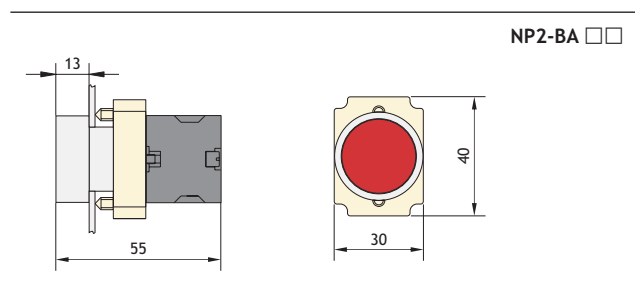

6. NP2 Кнопки и переключатели $\phi 22$ мм с металлической головкой

в виде комплектующих

в сборе

Комбинация контактных блоков с крепежного адаптера

Головка

Кнопка

Кнопки и переключатели в сборе

★ Кнопки с самовозвратом

Размеры, мм

NP2-BA □□ плоская	Тип	Цвет	Состояние		Артикул
			↘	↙	
	NP2-BA21	●	1	—	573787
	NP2-BA31	●	1	—	574842
	NP2-BA42	●	—	1	574843
	NP2-BA51	●	1	—	574844
	NP2-BA61	●	1	—	574845
	NP2-BA25	●	1	1	574841
	NP2-BA35	●	1	1	573763
	NP2-BA45	●	1	1	573764