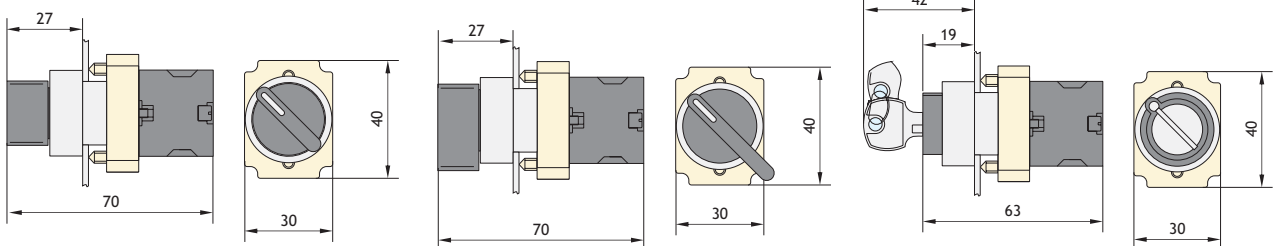

NP2-BK1 □□ с подсветкой	Тип Артикул	Цвет	↙	↘	Позиционирование
	NP2-BK12461 230V LED 574697	●	1	—	
	NP2-BK13465 230V LED 575500	●	1	1	

Размеры, мм

NP2-BD □□

NP2-BJ □□

NP2-BG □□

Головки миталлические

★ Головки плоские