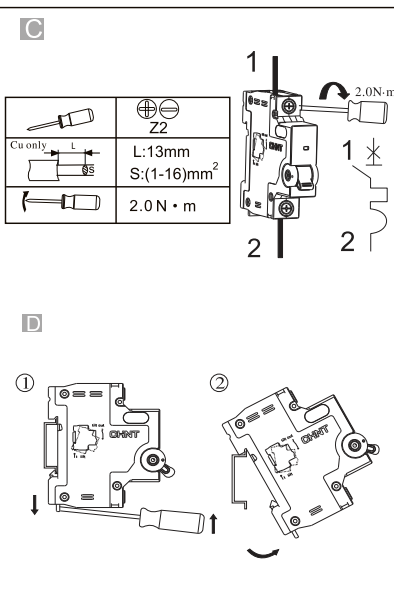

Caution : Installation by electricians only
Ettevaatus: paigaldus elektrikud ainult
Внимание: инсталиране от електротехници само
Uwaga: Instalacja tylko przez wykwalifikowany personel
Vorsicht: Installation nur durch den Elektriker
Προειδοποίηση: ο монтаж должен выполняться только квалифицированным электротехническим персоналом
ATTENTION : l'Installation par du personnel qualifié seulement
Varoitus: asennus sallittu vain sähköalan ammattilaiselle
Atenção: instalação pelos electricistas somente
Advarsel: monteres kun av elektrikere
Varování: Montáž pouze osobou s elektrotech. kvalifikací
Attenzione: installazione solo da parte di personale addestrato
PRECAUCIÓN: instalación por electricistas sólo
Увага: монтаж електрики тільки
Dikkat : Kurulum sadece elektrikçiler tarafınca yapılmalıdır
Προσοχή: εγκατάσταση να γίνεται από ηλεκτρολόγους μόνο
ATENCIÓNARE: instalarea de electricieni numai
Varning: Monteras av behörig elektriker
Let op: installatie door electriciens alleen
Advarsel: monteres kun af elektrikere
Attenzjoni: installazzjoni mill-eletricisti biss
Figyelmeztetés: a telepítés a villanyszerelő csak
Piesardzigi: iekārtas, elektrīkiem, tikai
Išpėjimas: montavimą privalo atlikti elektrikai

CHINT
CHINT ELECTRIC

Mounting Instructions
Paigaldusjuhised
инструкции за монтаж
Instrukcja montażu
Montageanleitung
Инструкция по монтажу
instructions de montage
asennus- ja käyttöohjeet
instruções de montagem
Monteringsveiledning
Montážní návod
Istruzioni di montaggio

instrucciones de montaje
Щодо монтювання
Montaj Talimatları
Οδηγίες Έγκατάστασης
Instrucțiunile de montare
Monteringsanvisning
Montage instructies
Monteringsvejledning
Istruzioni per il montaggio
Szerelési utasítás
Montázs instrukcijas
Montavimo instrukcijos