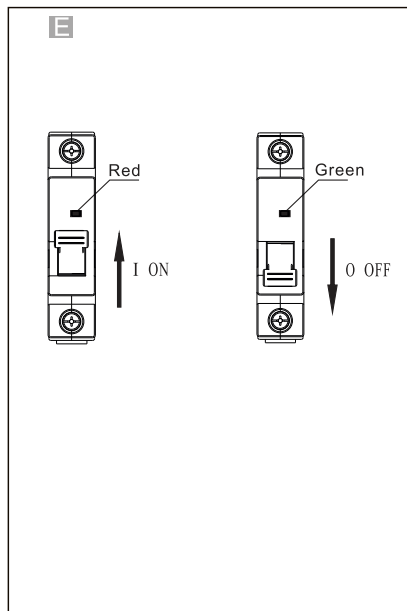

Caution : Installation by electricians only
Ettevaatus: paigaldus elektrikud ainult
Внимание: инсталиране от електротехници само
Uwaga: Instalacja tylko przez wykwalifikowany personel
Vorsicht: Installation nur durch den Elektriker
Προειδοποίηση: ο монтаж должен выполняться только квалифицированным электротехническим персоналом
ATTENTION : l'Installation par du personnel qualifié seulement
Varoitus: asennus sallittu vain sähköalan ammattilaiselle
Atenção: instalação pelos electricistas somente
Advarsel: monteres kun av elektrikere
Varování: Montáž pouze osobou s elektrotech. kvalifikací
Attenzione: installazione solo da parte di personale addestrato
PRECAUCIÓN: instalación por electricistas sólo
Увага: монтаж електрики тільки
Dikkat : Kurulum sadece elektrikçiler tarafınca yapılmalıdır
Προσοχή: εγκατάσταση να γίνεται από ηλεκτρολόγους μόνο
ATENCIÓNARE: instalarea de electricieni numai
Varning: Monteras av behörig elektriker
Let op: installatie door electriciens alleen
Advarsel: monteres kun af elektrikere
Attenzjoni: installazzjoni mill-eletricisti biss
Figyelmeztetés: a telepítés a villanyszerelő csak
Piesardzigi: iekārtas, elektrīkiem, tikai
Išpėjimas: montavimą privalo atlikti elektrikai

CHINT
CHINT ELECTRIC

Mounting Instructions
Paigaldusjuhised
инструкции за монтаж
Instrukcja montażu
Montageanleitung
Инструкция по монтажу
instructions de montage
asennus- ja käyttöohjeet
instruções de montagem
Monteringsveiledning
Montážní návod
Istruzioni di montaggio

instrucciones de montaje
Щодо монтювання
Montaj Talimatları
Οδηγίες Έγκατάστασης
Instrucțiunile de montare
Monteringsanvisning
Montage instructies
Monteringsvejledning
Istruzioni per il montaggio
Szerelési utasítás
Montázs instrukcijas
Montavimo instrukcijos