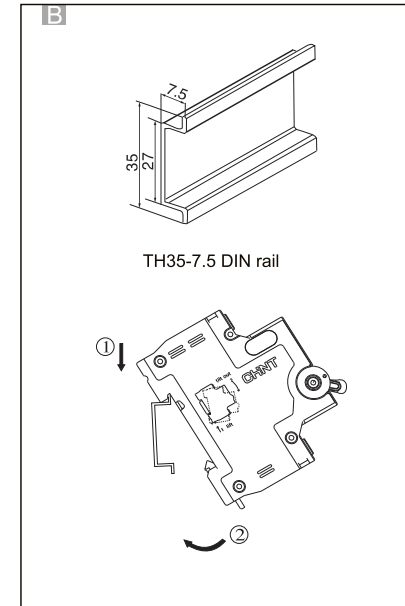

Caution : Installation by electricians only
Ettevaatus: paigaldus elektrikud ainult
Внимание: инсталиране от електротехници само
Uwaga: Instalacja tylko przez wykwalifikowany personel
Vorsicht: Installation nur durch den Elektriker
Προειδοποίηση: ο монтаж должен выполняться только квалифицированным электротехническим персоналом
ATTENTION : l'Installation par du personnel qualifié seulement
Varoitus: asennus sallittu vain sähköalan ammattilaiselle
Atenção: instalação pelos electricistas somente
Advarsel: monteres kun av elektrikere
Varování: Montáž pouze osobou s elektrotech. kvalifikací
Attenzione: installazione solo da parte di personale addestrato
PRECAUCIÓN: instalación por electricistas sólo
Увага: монтаж електрики тільки
Dikkat : Kurulum sadece elektrikçiler tarafınca yapılmalıdır
Προσοχή: εγκατάσταση να γίνεται από ηλεκτρολόγους μόνο
ATENCIÓNARE: instalarea de electricieni numai
Varning: Monteras av behörig elektriker
Let op: installatie door electriciens alleen
Advarsel: monteres kun af elektrikere
Attenzjoni: installazzjoni mill-eletricisti biss
Figyelmeztetés: a telepítés a villanyszerelő csak
Piesardzigi: iekārtas, elektrīkiem, tikai
Išpėjimas: montavimą privalo atlikti elektrikai

CHINT
CHINT ELECTRIC

Mounting Instructions
Paigaldusjuhised
инструкции за монтаж
Instrukcja montażu
Montageanleitung
Инструкция по монтажу
instructions de montage
asennus- ja käyttöohjeet
instruções de montagem
Monteringsveiledning
Montážní návod
Istruzioni di montaggio

instrucciones de montaje
Щодо монтювання
Montaj Talimatları
Οδηγίες Έγκατάστασης
Instrucțiunile de montare
Monteringsanvisning
Montage instructies
Monteringsvejledning
Istruzioni per il montaggio
Szerelési utasítás
Montázs instrukcijas
Montavimo instrukcijos