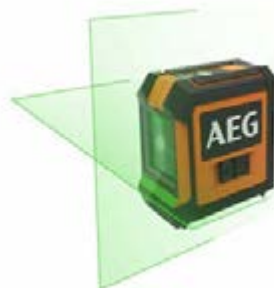

- ✓ Проецирует одновременно горизонтальную и вертикальную линии на расстояние до 20м
- ✓ Луч зеленого цвета считается глазом до 4 раз лучше, идеален для профессионального использования
- ✓ IP54 и эластичное покрытие, защищающее корпус
- ✓ Комплектуется вращающимся держателем, который оснащен магнитом для фиксации на металлической поверхности и отверстием для фиксации на поверхностях другого типа
- ✓ Комплектуется кронштейном для крепления к потолку, который может использоваться совместно с магнитным держателем

Battery supplied	2 x AA
Аккумулятор	2
Время самовыравнивания [с]	3 - 5
Длина волны [нм]	520 ± 10
Цвет луча	
Зарядное устройство	Поставляется без зарядного устройства
Лазерное наведение (°)	Горизонтальное и вертикальное построение одновременно
Основная точность	± 0.4 мм/м
Поставляется в	Подарочная коробка
Пределы измерения (м)	20М
Тип аккумулятора	Алкалиновая батарея
Тип лазера	Класс 2, < 1 мВт
Угол самовыравнивания [°]	3.0
Цвет луча	Зеленый