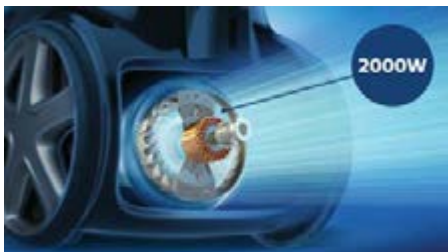

Мощный мотор 2000 Вт

Мощный мотор 2000 Вт обеспечивает высокую мощность всасывания для идеальных результатов уборки.