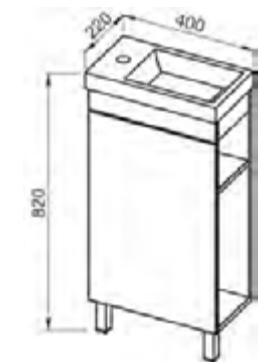

# ECO+

Установка:  
напольная

Цвет:  
3. Белый матовый

Боковые стенки —  
МДФ + матовая эмаль,  
фасады — МДФ +  
матовая эмаль

**13.07** Шкаф зеркальный  
65 Эко 646x140x718  
(2 дверцы)

**13.35 (3)/13.35-01(3)** Пол-  
ка зеркальная 50 Эко+ со  
шкафом правая/левая  
500x156x700 (1 дверца)

**13.30 (3)/13.30-01 (3)** Пол-  
ка зеркальная 60 ЭКО+ со  
шкафом правая/левая  
600x156x700 (1 дверца)

**13.31** Шкаф зеркальный  
50 Эко+ 497x140x718  
(1 дверца)

**13.32** Шкаф зеркальный  
60 Эко+ 602x140x718  
(2 дверцы)

**13.34 (3)**  
Шкаф  
27 Эко+  
266x300x  
1800  
(2 дверцы,  
1 ящик)

**13.33(3)**  
Шкаф 21 ЭКО+  
210x280x1800  
(2 дверцы)

**07.210 (1)** Шкаф 50  
Романа с корзиной  
500x336x1910 (2 двер-  
цы, 2 ящика), МДФ  
с нанесением высоко-  
глянцевой эмали