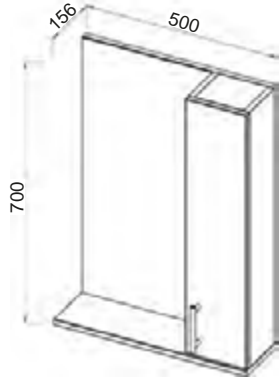

# ECO+

Установка:  
напольная

Цвет:  
3. Белый матовый

Боковые стенки —  
МДФ + матовая эмаль,  
фасады — МДФ +  
матовая эмаль

**13.07** Шкаф зеркальный  
65 Эко 646x140x718  
(2 дверцы)

**13.35 (3)/13.35-01(3)** Пол-  
ка зеркальная 50 Эко+ со  
шкафом правая/левая  
500x156x700 (1 дверца)

**13.30 (3)/13.30-01 (3)** Пол-  
ка зеркальная 60 ЭКО+ со  
шкафом правая/левая  
600x156x700 (1 дверца)

**13.31** Шкаф зеркальный  
50 Эко+ 497x140x718  
(1 дверца)

**13.32** Шкаф зеркальный  
60 Эко+ 602x140x718  
(2 дверцы)

**13.34 (3)**  
Шкаф  
27 Эко+  
266x300x  
1800  
(2 дверцы,  
1 ящик)

**13.33(3)**  
Шкаф 21 ЭКО+  
210x280x1800  
(2 дверцы)

**07.210 (1)** Шкаф 50  
Романа с корзиной  
500x336x1910 (2 двер-  
цы, 2 ящика), МДФ  
с нанесением высоко-  
глянцевой эмали

**13.44** Тумба под умы-  
вальник 40 Эко +  
392x212x678 (1 дверца)  
Раковина встраиваемая  
COMO 40

**13.25 (3)** Тумба под  
умывальник 65 Эко+  
600x700x312  
(2 ящика, 1 дверца)  
Умывальник Элегант 65  
650x440