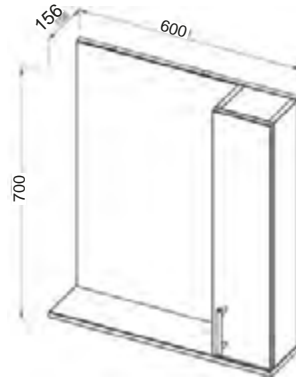

# ECO+

Установка:  
напольная

Цвет:  
3. Белый матовый

Боковые стенки —  
МДФ + матовая эмаль,  
фасады — МДФ +  
матовая эмаль

**13.07** Шкаф зеркальный  
65 Эко 646x140x718  
(2 дверцы)

**13.35 (3)/13.35-01(3)** Пол-  
ка зеркальная 50 Эко+ со  
шкафом правая/левая  
500x156x700 (1 дверца)

**13.30 (3)/13.30-01 (3)** Пол-  
ка зеркальная 60 ЭКО+ со  
шкафом правая/левая  
600x156x700 (1 дверца)

**13.31** Шкаф зеркальный  
50 Эко+ 497x140x718  
(1 дверца)

**13.32** Шкаф зеркальный  
60 Эко+ 602x140x718  
(2 дверцы)

**13.34 (3)**  
Шкаф  
27 Эко+  
266x300x  
1800  
(2 дверцы,  
1 ящик)

**13.33(3)**  
Шкаф 21 ЭКО+  
210x280x1800  
(2 дверцы)

**07.210 (1)** Шкаф 50  
Романа с корзиной  
500x336x1910 (2 двер-  
цы, 2 ящика), МДФ  
с нанесением высоко-  
глянцевой эмали

**13.44** Тумба под умы-  
вальник 40 Эко +  
392x212x678 (1 дверца)  
Раковина встраиваемая  
COMO 40

**13.25 (3)** Тумба под  
умывальник 65 Эко+  
600x700x312  
(2 ящика, 1 дверца)  
Умывальник Элегант 65  
650x440