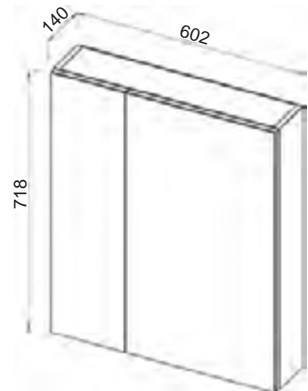

# ECO+

Установка:  
напольная

Цвет:  
3. Белый матовый

Боковые стенки —  
МДФ + матовая эмаль,  
фасады — МДФ +  
матовая эмаль

**13.07** Шкаф зеркальный  
65 Эко 646x140x718  
(2 дверцы)

**13.35 (3)/13.35-01(3)** Пол-  
ка зеркальная 50 Эко+ со  
шкафом правая/левая  
500x156x700 (1 дверца)

**13.30 (3)/13.30-01 (3)** Пол-  
ка зеркальная 60 ЭКО+ со  
шкафом правая/левая  
600x156x700 (1 дверца)

**13.31** Шкаф зеркальный  
50 Эко+ 497x140x718  
(1 дверца)

**13.32** Шкаф зеркальный  
60 Эко+ 602x140x718  
(2 дверцы)

**13.34 (3)**  
Шкаф  
27 Эко+  
266x300x  
1800  
(2 дверцы,  
1 ящик)

**13.33(3)**  
Шкаф 21 ЭКО+  
210x280x1800  
(2 дверцы)

**07.210 (1)** Шкаф 50  
Романа с корзиной  
500x336x1910 (2 двер-  
цы, 2 ящика), МДФ  
с нанесением высоко-  
глянцевой эмали