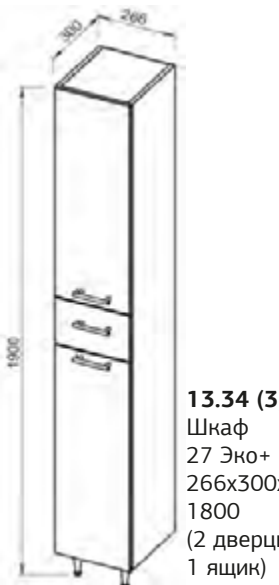

# ECO+

Установка:  
напольная

Цвет:  
3. Белый матовый

Боковые стенки —  
МДФ + матовая эмаль,  
фасады — МДФ +  
матовая эмаль

**13.07** Шкаф зеркальный  
65 Эко 646x140x718  
(2 дверцы)

**13.35 (3)/13.35-01(3)** Пол-  
ка зеркальная 50 Эко+ со  
шкафом правая/левая  
500x156x700 (1 дверца)

**13.30 (3)/13.30-01 (3)** Пол-  
ка зеркальная 60 ЭКО+ со  
шкафом правая/левая  
600x156x700 (1 дверца)

**13.31** Шкаф зеркальный  
50 Эко+ 497x140x718  
(1 дверца)

**13.32** Шкаф зеркальный  
60 Эко+ 602x140x718  
(2 дверцы)

**13.34 (3)**  
Шкаф  
27 Эко+  
266x300x  
1800  
(2 дверцы,  
1 ящик)

**13.33(3)**  
Шкаф 21 ЭКО+  
210x280x1800  
(2 дверцы)

**07.210 (1)** Шкаф 50  
Романа с корзиной  
500x336x1910 (2 двер-  
цы, 2 ящика), МДФ  
с нанесением высоко-  
глянцевой эмали

**13.44** Тумба под умы-  
вальник 40 Эко +  
392x212x678 (1 дверца)  
Раковина встраиваемая  
COMO 40

**13.25 (3)** Тумба под  
умывальник 65 Эко+  
600x700x312  
(2 ящика, 1 дверца)  
Умывальник Элегант 65  
650x440