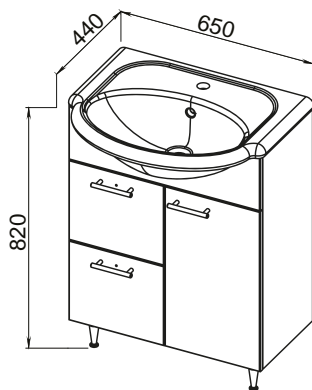

**13.44** Тумба под умы-  
вальник 40 Эко +  
392x212x678 (1 дверца)  
Раковина встраиваемая  
COMO 40

**13.25 (3)** Тумба под  
умывальник 65 Эко+  
600x700x312  
(2 ящика, 1 дверца)  
Умывальник Элегант 65  
650x440