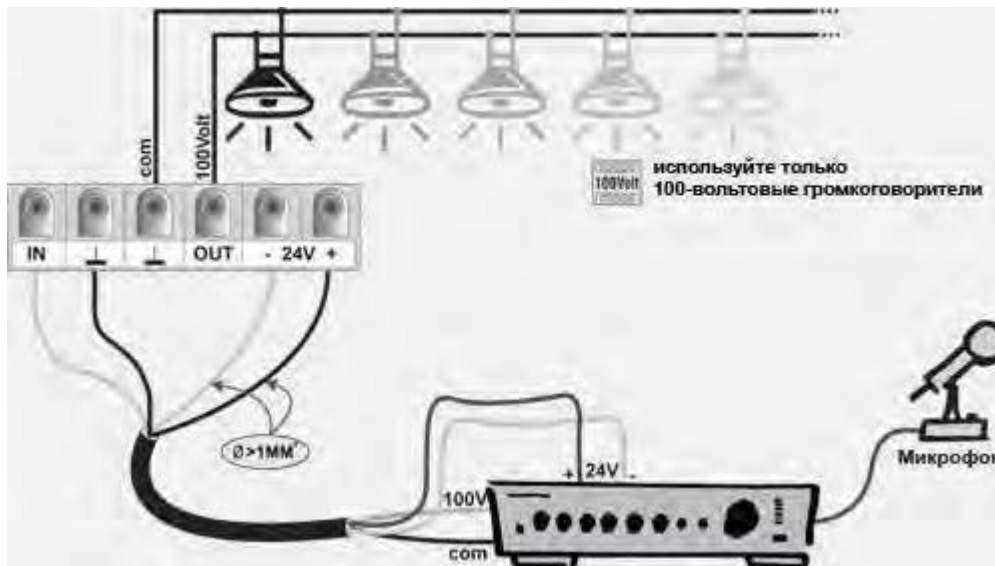

APart E-VOL60 устанавливается в стандартную монтажную коробку европейского типа. Такие монтажные коробки для установки на стену или встраиваемые в стену вы можете приобрести в любом строительном магазине.

APart E-VOL60 имеет реле обхода с управляющим напряжением 24 В. Эта функция позволяет подать аварийный сигнал даже в том случае, если регулятор громкости установлен в положение "0".

Основные характеристики APart E-VOL60:

- мощность : 60 Вт
- реле обхода : 24 В
- ступени регулировки : 11 + "0"
- размеры : 80 x 80 x 50 мм

Двухпроводная схема включения APart E-VOL60 (без использования реле обхода):

Все громкоговорители подключаются параллельно. **Общая мощность всех громкоговорителей подключенных к APart E-VOL60 не должна превышать 60 Вт!**

Четырехпроводная схема включения APart E-VOL60 (с использованием реле обхода):

Все громкоговорители подключаются параллельно. **Общая мощность всех громкоговорителей подключенных к APart E-VOL60 не должна превышать 60 Вт!**