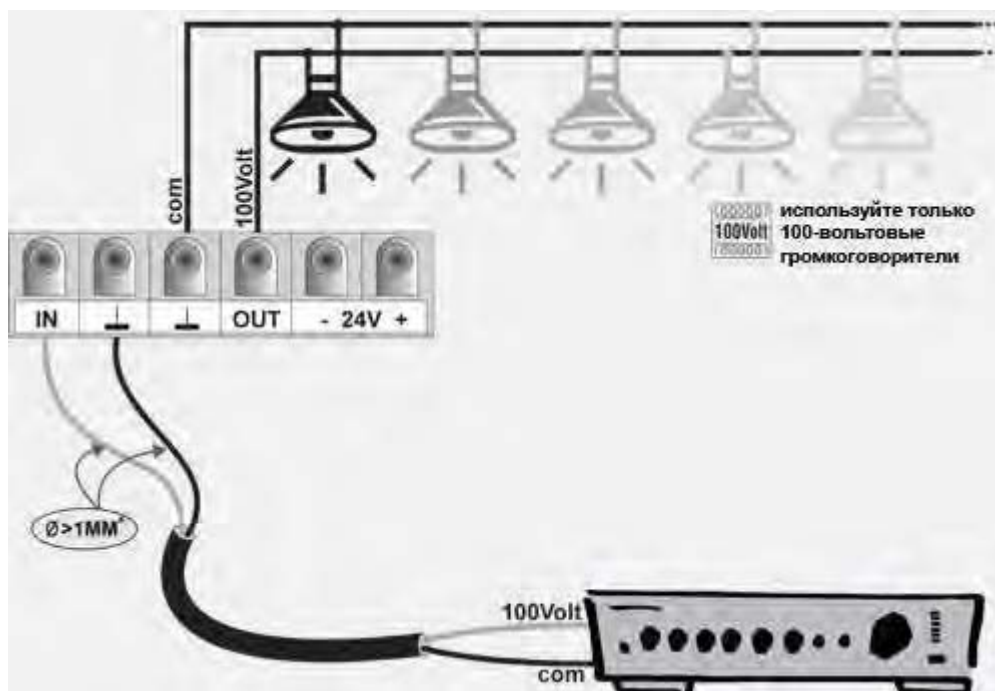

APart E-VOL60

APart E-VOL60 - встраиваемый регулятор громкости белого цвета для 100-вольтовых линий мощностью 60 Вт. Регулятор громкости позволяет ступенчато настроить громкость нескольких 100-вольтовых громкоговорителей общая мощность которых не превышает 60 Вт. Переключатель APart E-VOL60 имеет 11 ступеней уровней громкости + положение "0".

APart E-VOL60 устанавливается в стандартную монтажную коробку европейского типа. Такие монтажные коробки для установки на стену или встраиваемые в стену вы можете приобрести в любом строительном магазине.

APart E-VOL60 имеет реле обхода с управляющим напряжением 24 В. Эта функция позволяет подать аварийный сигнал даже в том случае, если регулятор громкости установлен в положение "0".

Основные характеристики APart E-VOL60:

- мощность : 60 Вт
- реле обхода : 24 В
- ступени регулировки : 11 + "0"
- размеры : 80 x 80 x 50 мм

Двухпроводная схема включения APart E-VOL60 (без использования реле обхода):

Все громкоговорители подключаются параллельно. **Общая мощность всех громкоговорителей подключенных к APart E-VOL60 не должна превышать 60 Вт!**