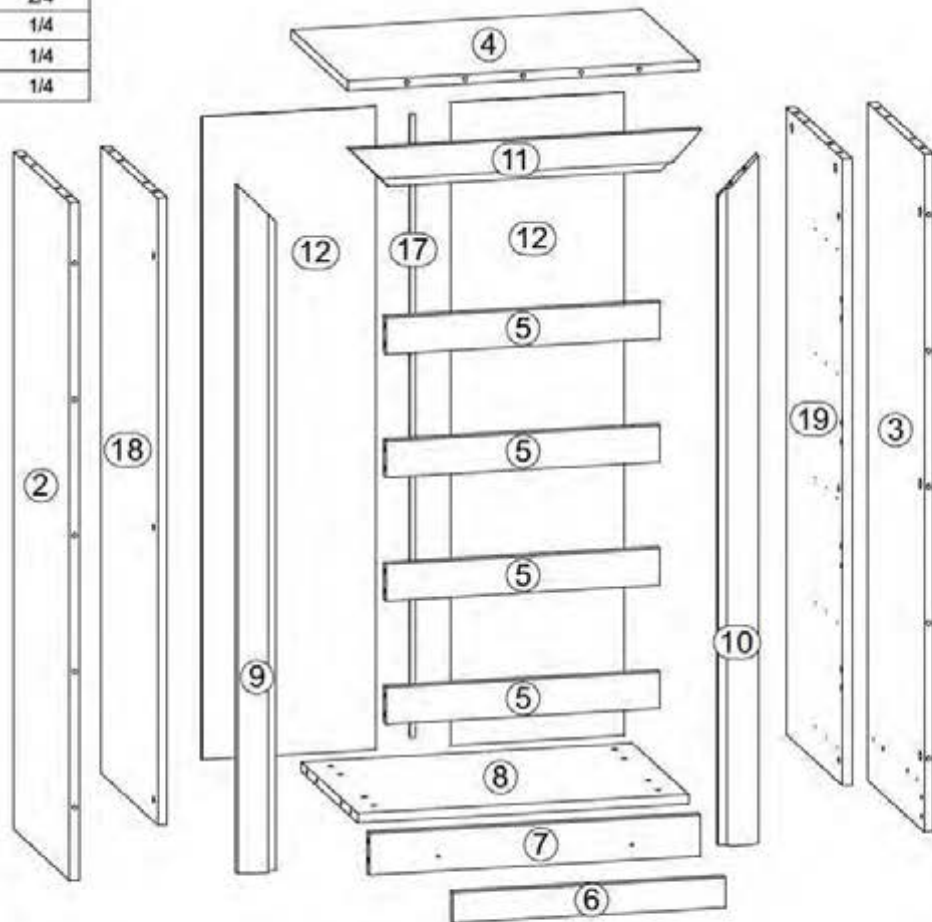

KOEH II

KOM5S

A	B	C		D
1	S136 0046	446	185	4/4
2	S136 157	1116	371	1/4
3	S136 158	1116	371	1/4
4	S136 202	580	371	1/4
5	S136 405	453	60	1/4
6	S136 406	451	50	1/4
7	S136 404	547	68	1/4
8	S136 328	547	371	1/4
9	S136 574	1133	65	3/4
10	S136 575	1133	65	3/4
11	S136 576	581	65	3/4
12	S136 903	1059	287	1/4
13	S136 937	410	348	1/4
14	S136 5511	350	120	2/4
15	S136 5512	350	120	2/4
16	S136 5513	395	120	2/4
17	LH 1031	1031	14	1/4
18	S136 1103	1031,5	371	1/4
19	S136 1104	1031,5	371	1/4

5x c317	30x φx17 mm e3	20x φ5x50 mm e32	52x φx30 mm f1	10x M4x22 mm j30	4x k1	30x l1
1x n26/1	1x φ3,5x16 mm p38	2x φ4x28 mm p94	30x φ3,5x12 mm p140	41x φ1,5x12mm r16 r1	2x r10	37x 20/9 r16
24x s2	2x φ20 САМОКЛЕЙКА s100	10x 350 mm w201 ¹	10x 350 mm w201 ²			