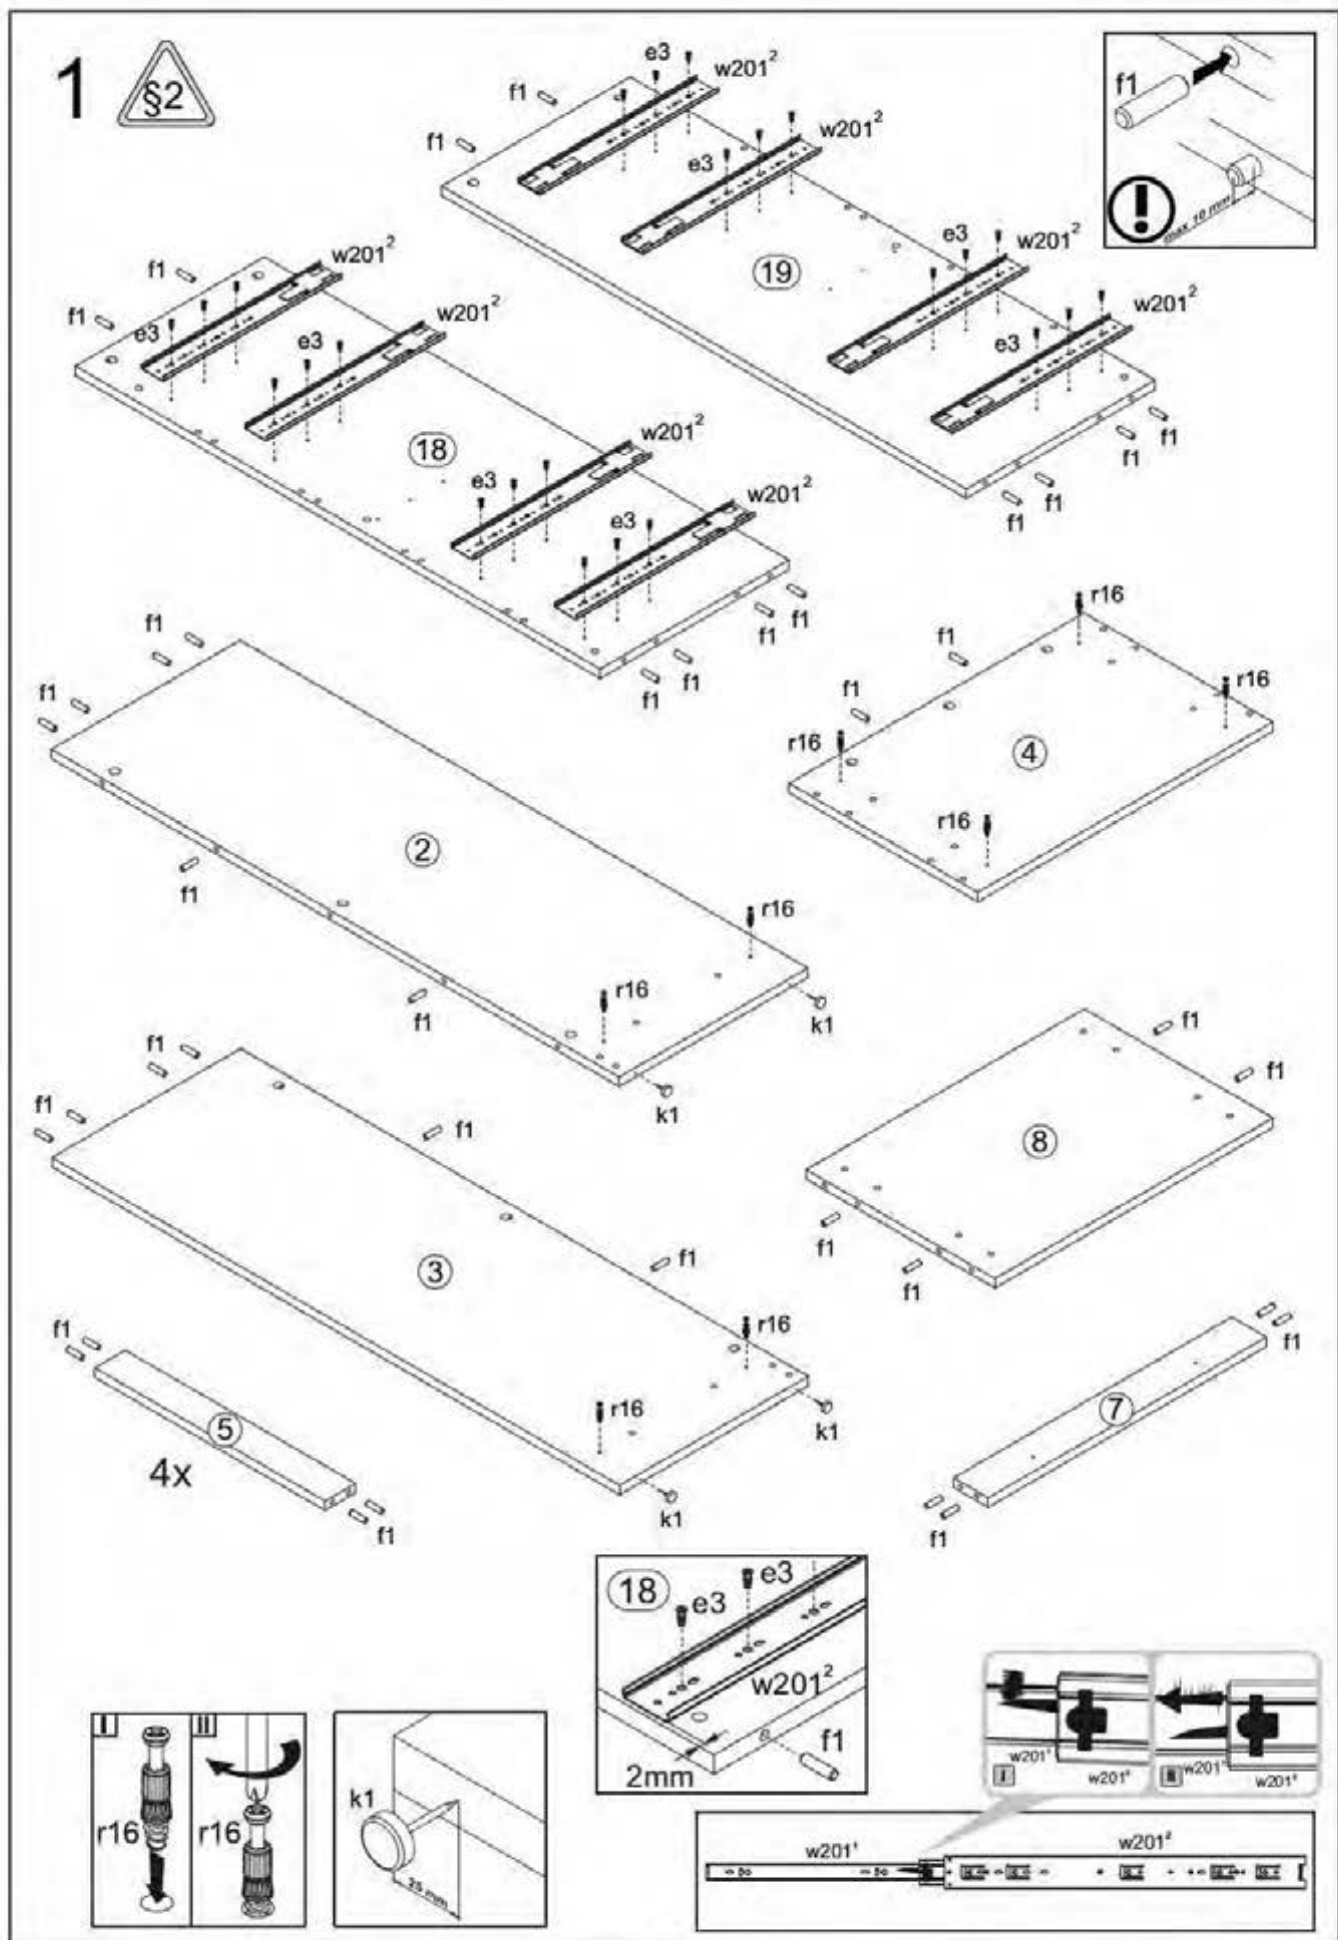

1

Сосна каньон

2 / 6

Комод КОМ55