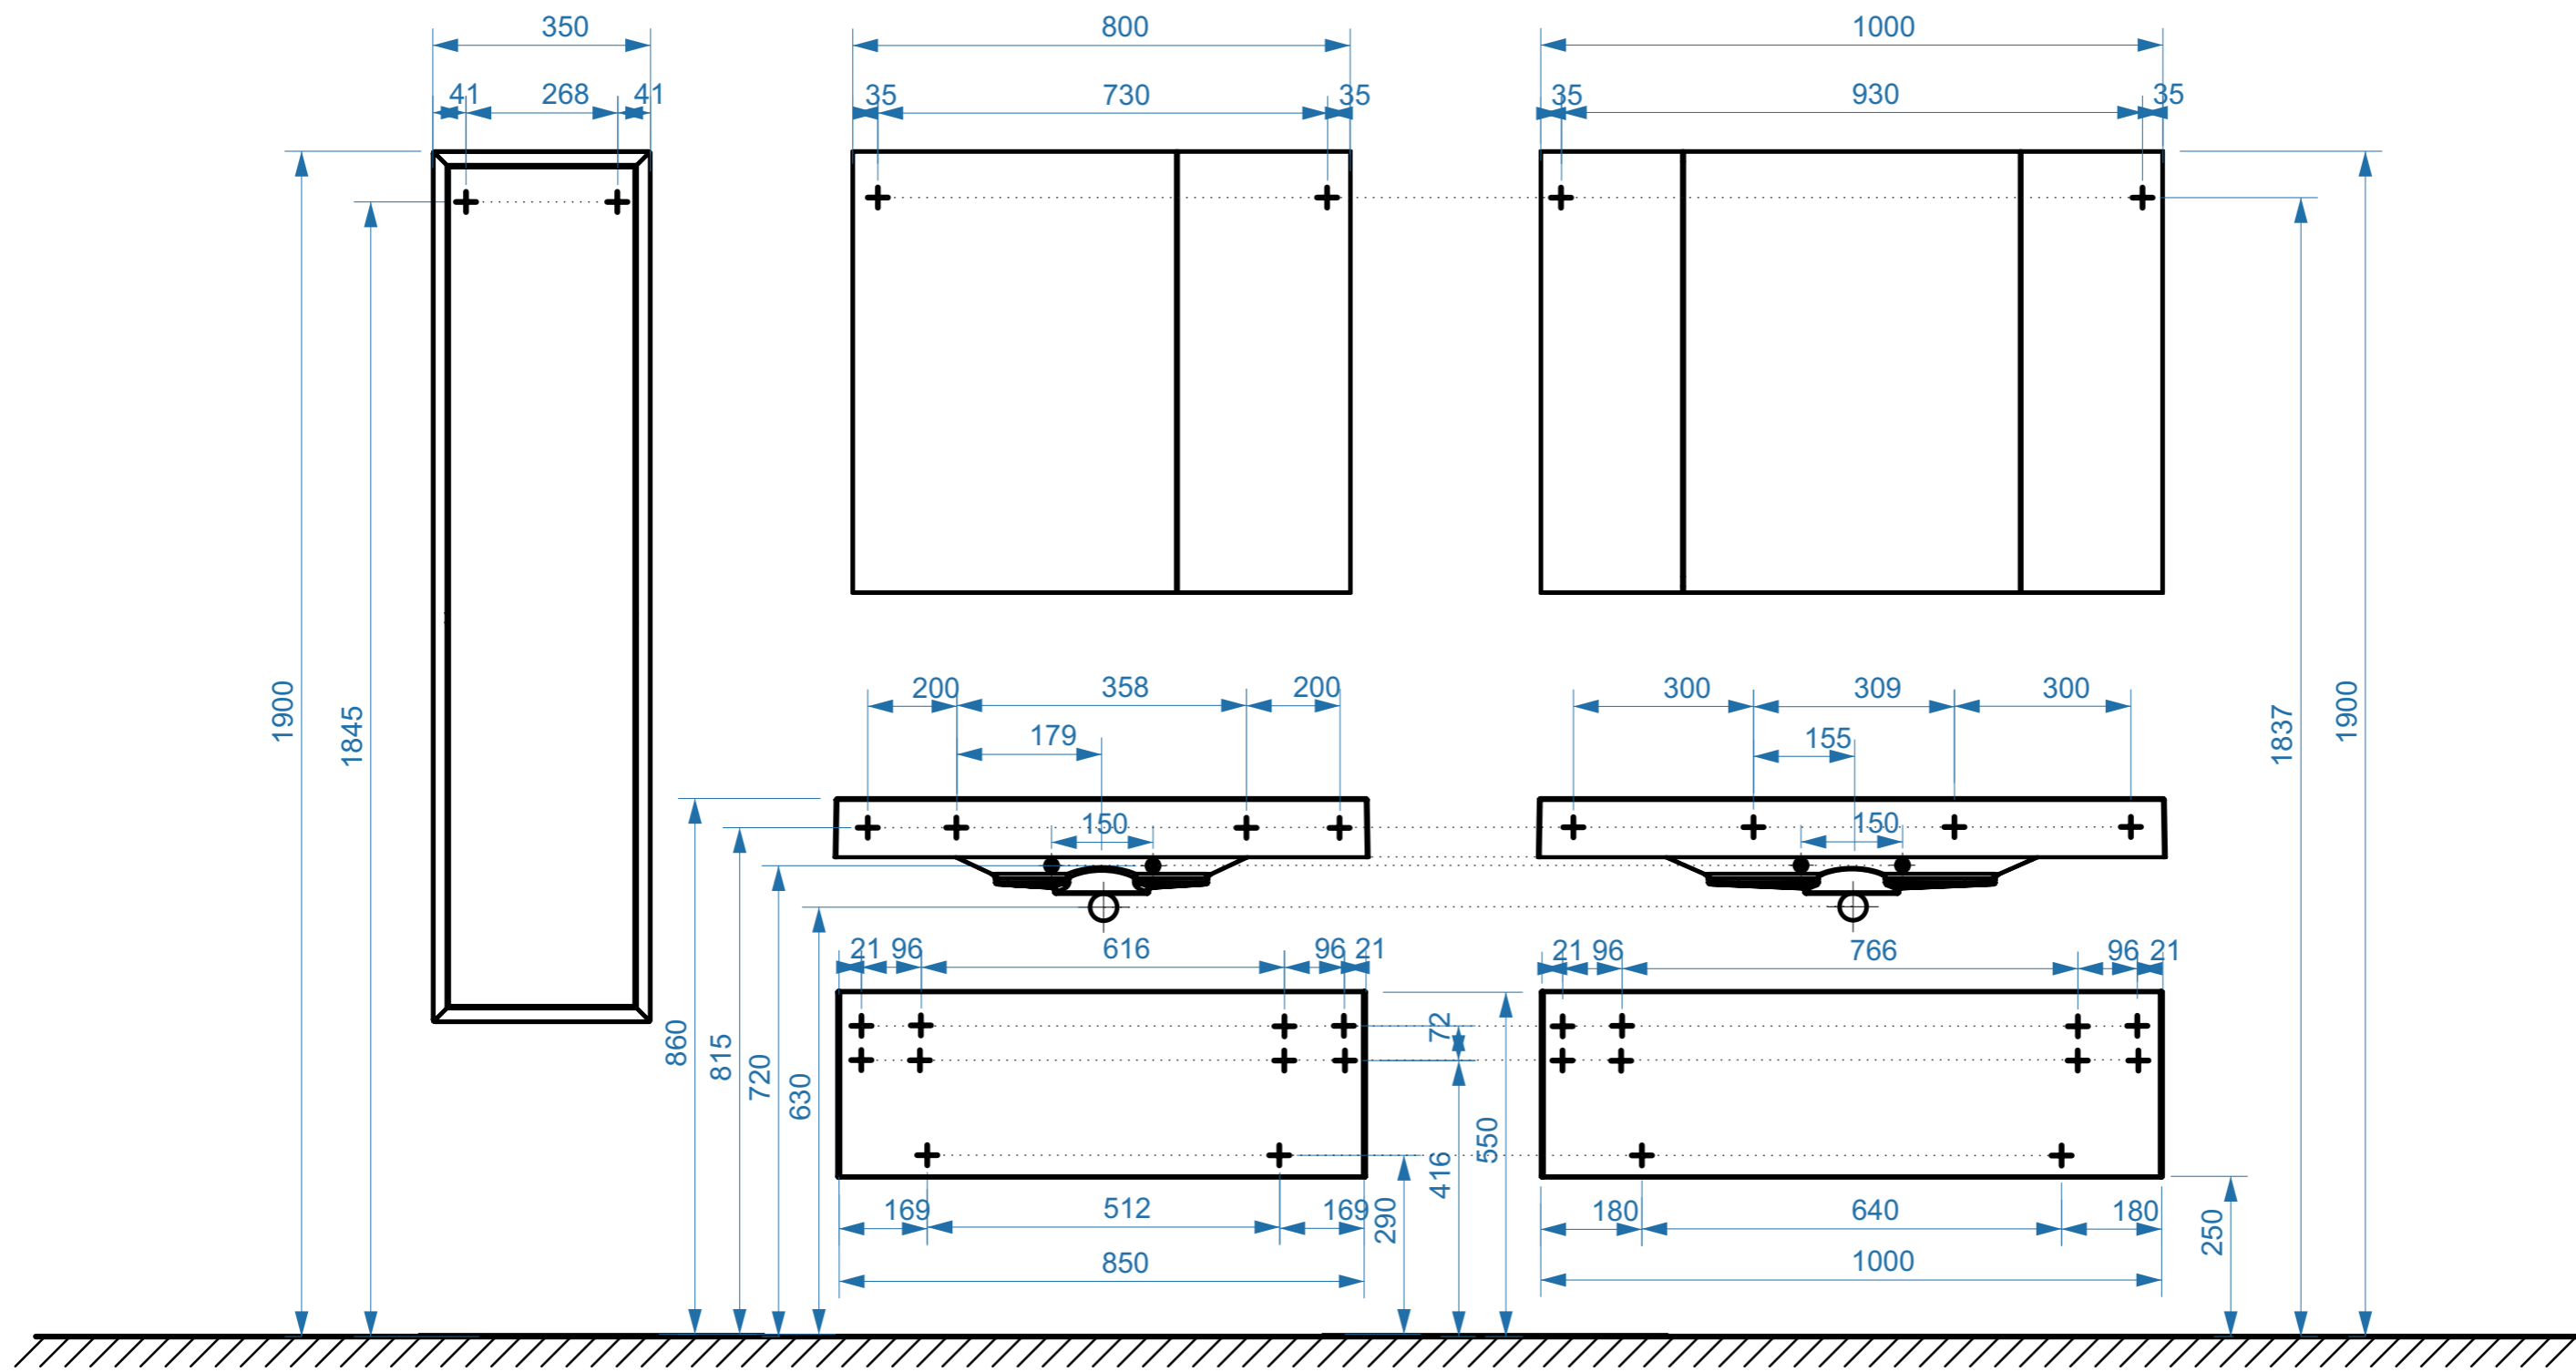

ТРИУМФ 850

ТРИУМФ 1000

- вывод труб водоснабжения
- ⊕ вывод труб канализации
- + крепление навесов
- ⚡ подключение электрического провода

ТРИУМФ 1200

- вывод труб водоснабжения
- ⊕ вывод труб канализации
- + крепление навесов
- ⚡ подключение электрического провода