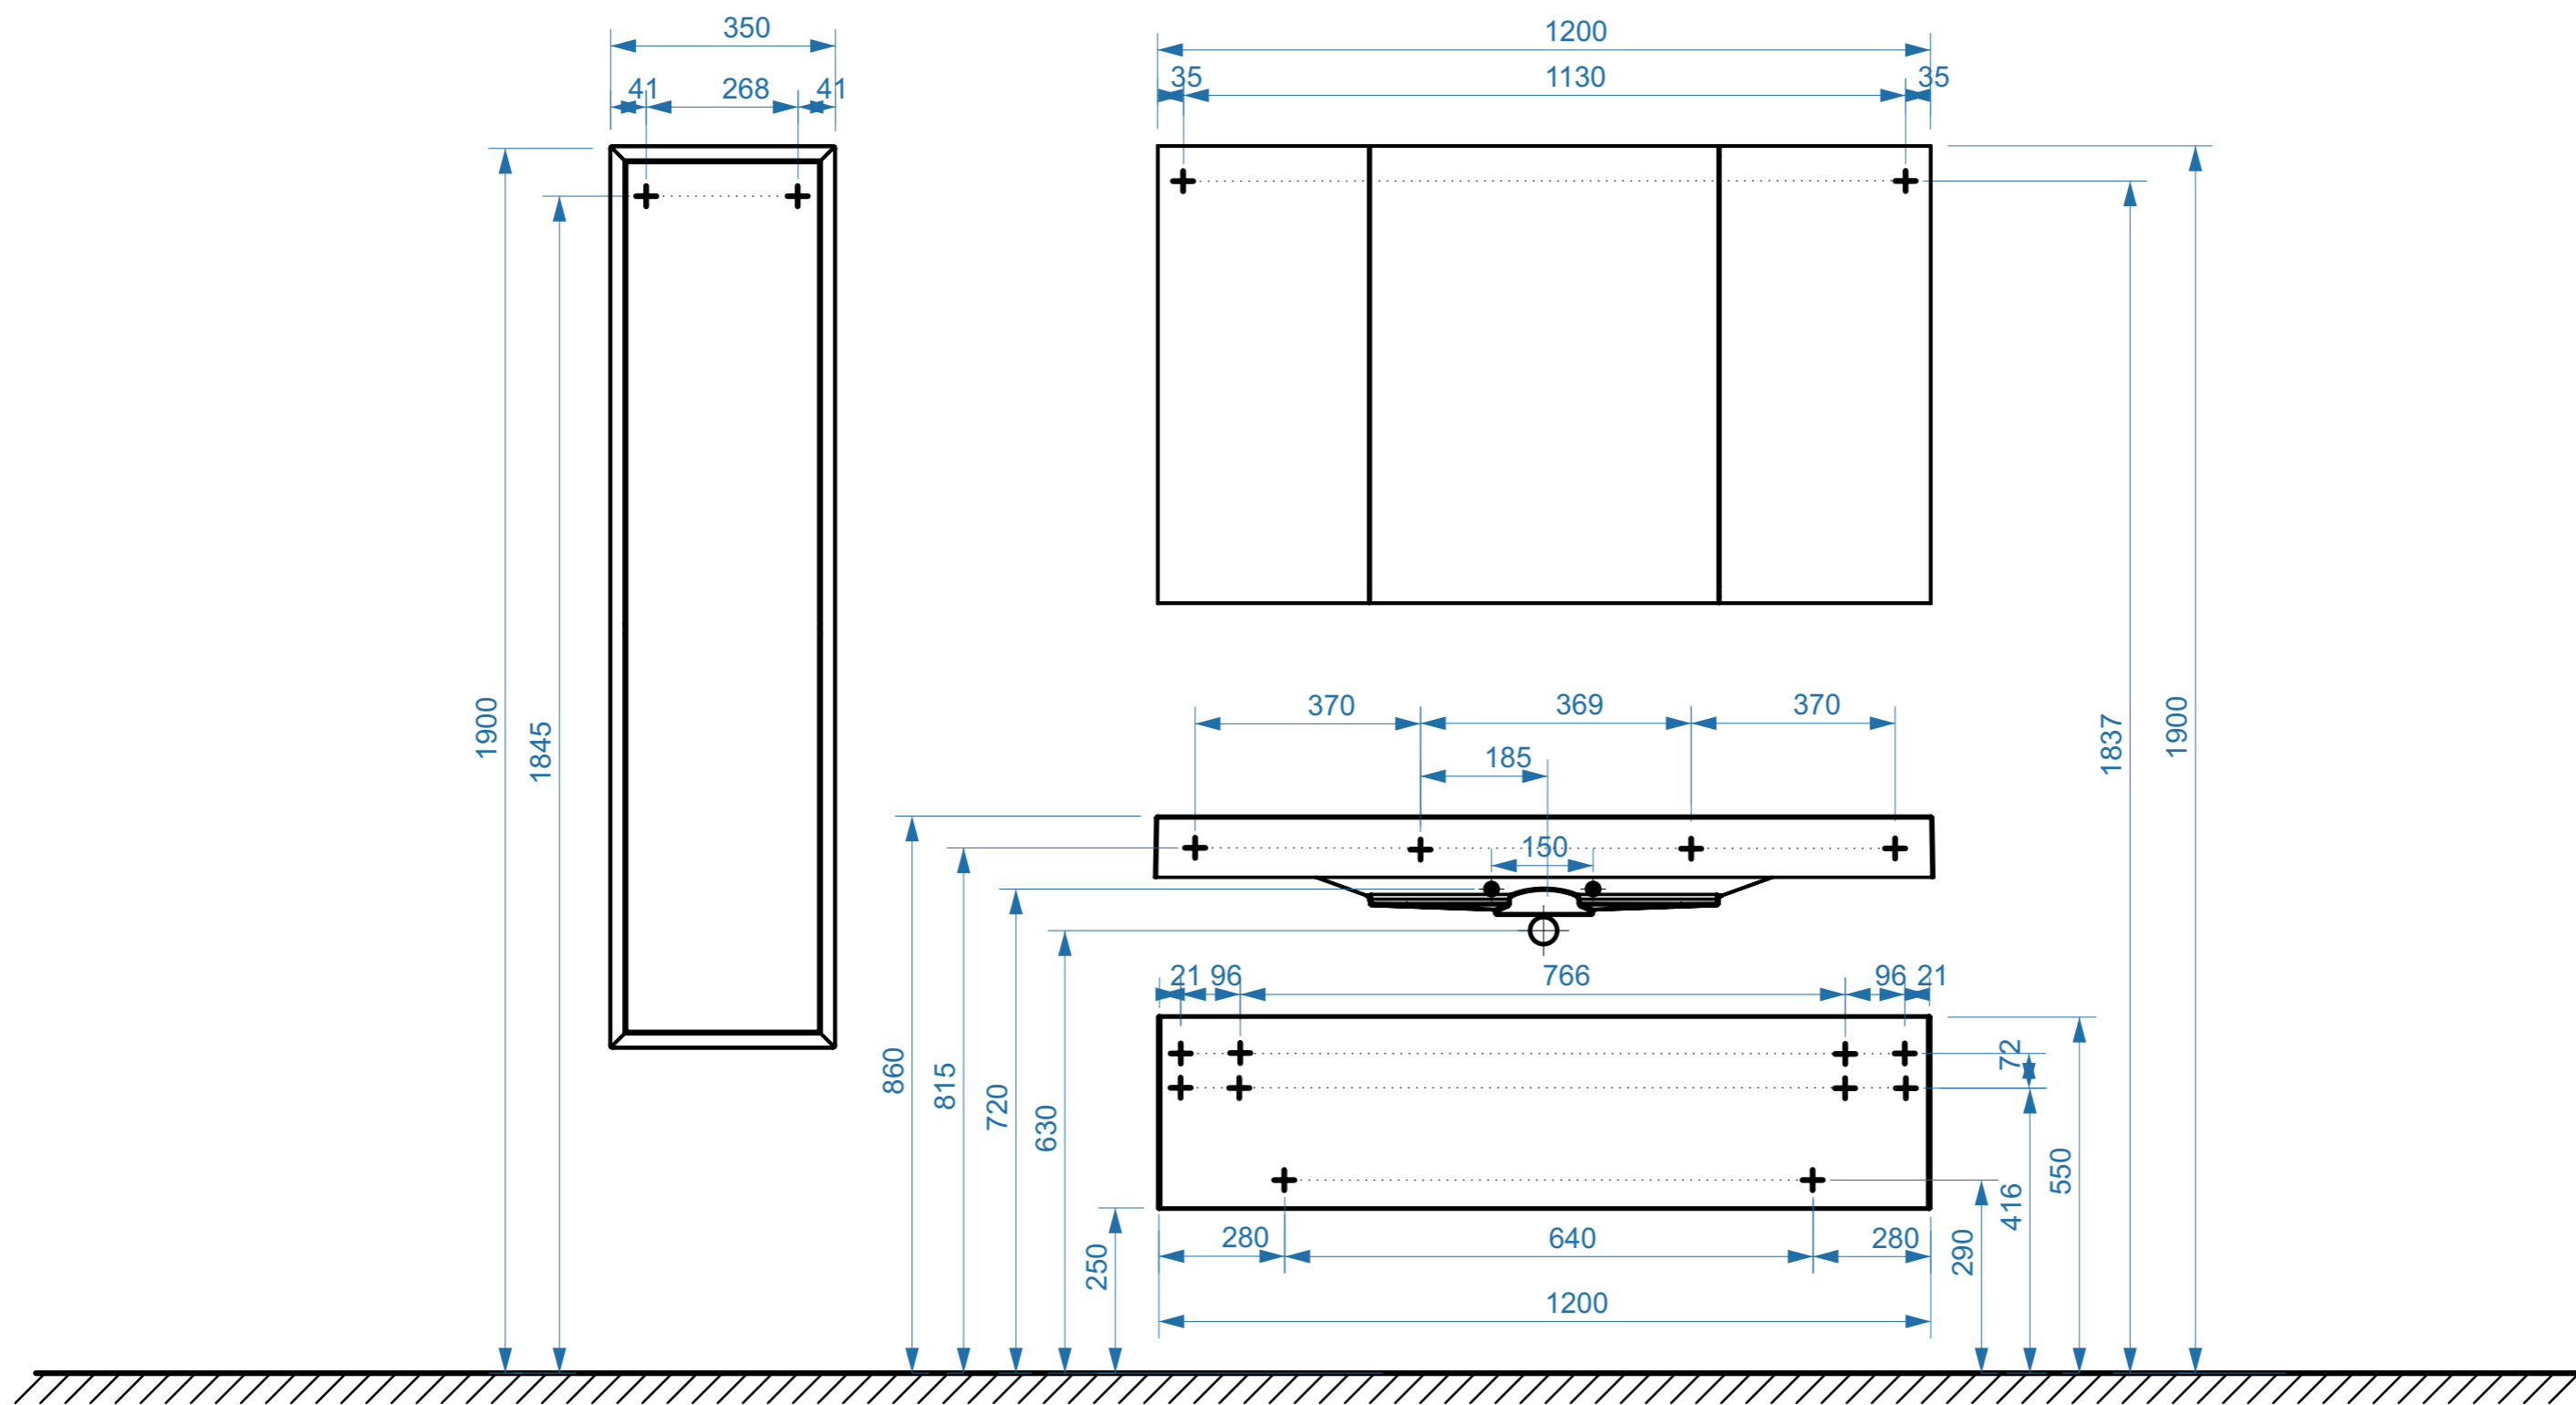

ТРИУМФ 850

ТРИУМФ 1000

- вывод труб водоснабжения
- ⊕ вывод труб канализации
- + крепление навесов
- ⚡ подключение электрического провода

ТРИУМФ 1200

- вывод труб водоснабжения
- ⊕ вывод труб канализации
- + крепление навесов
- ⚡ подключение электрического провода