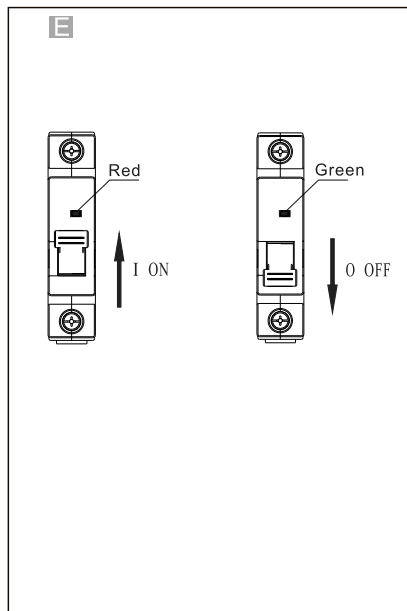

Caution : Installation by electricians only
Ettevaatus: paigaldus elektrikud ainult
Внимание: инсталлиране от електротехници само
Uwaga: Instalacja tylko przez wykwalifikowany personel
Vorsicht: Installation nur durch den Elektriker
Предупреждение: монтаж должен выполняться только квалифицированным электротехническим персоналом
ATTENTION : l'Installation par du personnel qualifié seulement
Varoitus: asennus sallittu vain sähköalan ammattilaiselle
Atenção: instalação pelos electricistas somente
Advarsel: monteres kun av elektrikere
Varování: Montáž pouze osobou s elektrotech. kvalifikací
Attenzione: installazione solo da parte di personale addestrato
PRECAUCIÓN: instalación por electricistas sólo
Увага: монтаж електрики тільки
Dikkat : Kurulum sadece elektrikçiler tarafınca yapılmalıdır
Προσοχή: εγκατάσταση να γίνεται από ηλεκτρολόγους μόνο
ATENȚIONARE: instalarea de electricieni numai
Varning: Monteras av behörig elektriker
Let op: installatie door electriciens alleen
Advarsel: monteres kun af elektrikere
Attenzjoni: installazzjoni mill-eletricisti biss
Figyelmeztetés: a telepítés a villanyszerelő csak
Piesardzigi: iekārtas, elektrīkiem, tikai
Įspėjimas: montavimą privalo atlikti elektrikai

CHINT
CHINT ELECTRIC

Mounting Instructions
Paigaldusjuhised
инструкции за монтаж
Instrukcja montażu
Montageanleitung
Инструкция по монтажу
instructions de montage
asennus- ja käyttöohjeet
instruções de montagem
Monteringsveiledning
Montážní návod
Istruzioni di montaggio

instrucciones de montaje
Щодо монтування
Montaj Talimatları
Οδηγίες Έγκατάστασης
Instrucțiunile de montare
Monteringsanvisning
Montage instructies
Monteringsvejledning
Istruzioni per il montaggio
Szerelési utasítás
Montāžas instrukcijas
Montavimo instrukcijos