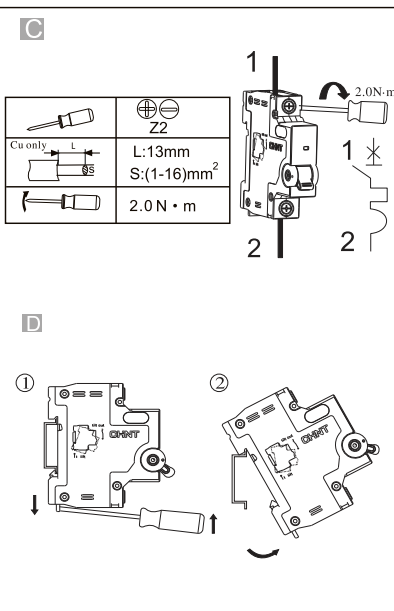

Caution : Installation by electricians only
Ettevaatus: paigaldus elektrikud ainult
Внимание: инсталлиране от електротехници само
Uwaga: Instalacja tylko przez wykwalifikowany personel
Vorsicht: Installation nur durch den Elektriker
Предупреждение: монтаж должен выполняться только квалифицированным электротехническим персоналом
ATTENTION : l'Installation par du personnel qualifié seulement
Varoitus: asennus sallittu vain sähköalan ammattilaiselle
Atenção: instalação pelos electricistas somente
Advarsel: monteres kun av elektrikere
Varování: Montáž pouze osobou s elektrotech. kvalifikací
Attenzione: installazione solo da parte di personale addestrato
PRECAUCIÓN: instalación por electricistas sólo
Увага: монтаж електрики тільки
Dikkat : Kurulum sadece elektrikçiler tarafınca yapılmalıdır
Προσοχή: εγκατάσταση να γίνεται από ηλεκτρολόγους μόνο
ATENȚIONARE: instalarea de electricieni numai
Varning: Monteras av behörig elektriker
Let op: installatie door electriciens alleen
Advarsel: monteres kun af elektrikere
Attenzjoni: installazzjoni mill-eletricisti biss
Figyelmeztetés: a telepítés a villanyszerelő csak
Piesardzigi: iekārtas, elektrīkiem, tikai
Įspėjimas: montavimą privalo atlikti elektrikai

CHINT
CHINT ELECTRIC

Mounting Instructions
Paigaldusjuhised
инструкции за монтаж
Instrukcja montażu
Montageanleitung
Инструкция по монтажу
instructions de montage
asennus- ja käyttöohjeet
instruções de montagem
Monteringsveiledning
Montážní návod
Istruzioni di montaggio

instrucciones de montaje
Щодо монтування
Montaj Talimatları
Οδηγίες Έγκατάστασης
Instrucțiunile de montare
Monteringsanvisning
Montage instructies
Monteringsvejledning
Istruzioni per il montaggio
Szerelési utasítás
Montāžas instrukcijas
Montavimo instrukcijos