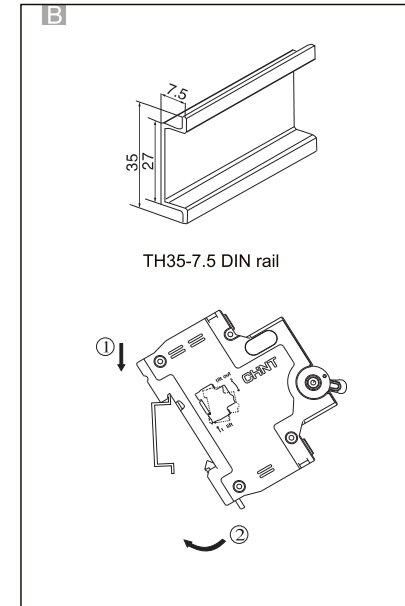

Caution : Installation by electricians only
Ettevaatus: paigaldus elektrikud ainult
Внимание: инсталлиране от електротехници само
Uwaga: Instalacja tylko przez wykwalifikowany personel
Vorsicht: Installation nur durch den Elektriker
Предупреждение: монтаж должен выполняться только квалифицированным электротехническим персоналом
ATTENTION : l'Installation par du personnel qualifié seulement
Varoitus: asennus sallittu vain sähköalan ammattilaiselle
Atenção: instalação pelos electricistas somente
Advarsel: monteres kun av elektrikere
Varování: Montáž pouze osobou s elektrotech. kvalifikací
Attenzione: installazione solo da parte di personale addestrato
PRECAUCIÓN: instalación por electricistas sólo
Увага: монтаж електрики тільки
Dikkat : Kurulum sadece elektrikçiler tarafınca yapılmalıdır
Προσοχή: εγκατάσταση να γίνεται από ηλεκτρολόγους μόνο
ATENȚIONARE: instalarea de electricieni numai
Varning: Monteras av behörig elektriker
Let op: installatie door electriciens alleen
Advarsel: monteres kun af elektrikere
Attenzjoni: installazzjoni mill-eletricisti biss
Figyelmeztetés: a telepítés a villanyszerelő csak
Piesardzigi: iekārtas, elektrīkiem, tikai
Įspėjimas: montavimą privalo atlikti elektrikai

CHINT
CHINT ELECTRIC

Mounting Instructions
Paigaldusjuhised
инструкции за монтаж
Instrukcja montażu
Montageanleitung
Инструкция по монтажу
instructions de montage
asennus- ja käyttöohjeet
instruções de montagem
Monteringsveiledning
Montážní návod
Istruzioni di montaggio

instrucciones de montaje
Щодо монтування
Montaj Talimatları
Οδηγίες Έγκατάστασης
Instrucțiunile de montare
Monteringsanvisning
Montage instructies
Monteringsvejledning
Istruzioni per il montaggio
Szerelési utasítás
Montāžas instrukcijas
Montavimo instrukcijos