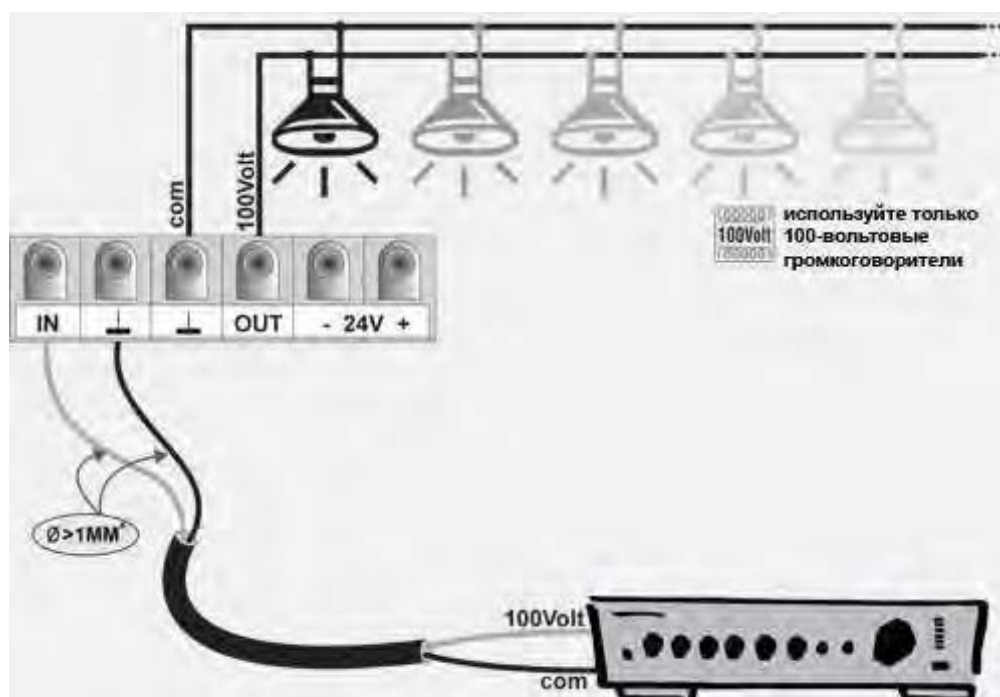

Двухпроводная схема включения APart E-VOL120 (без использования реле обхода):

Все громкоговорители подключаются параллельно. **Общая мощность всех громкоговорителей подключенных к APart E-VOL120 не должна превышать 120 Вт!**