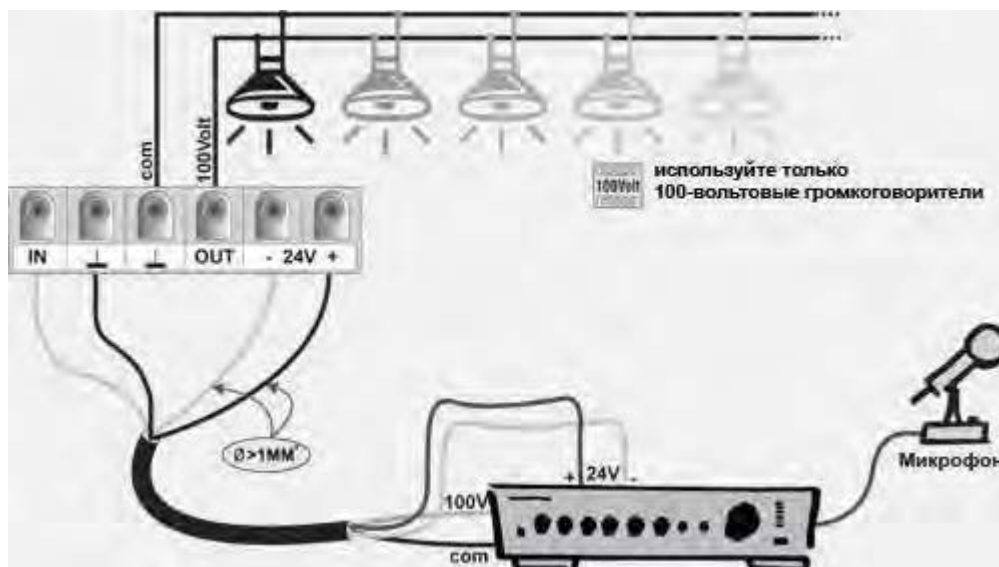

APart E-VOL120 имеет реле обхода с управляющим напряжением 24 В. Эта функция позволяет подать аварийный сигнал даже в том случае, если регулятор громкости установлен в положение "0".

### Основные характеристики APart E-VOL120:

- мощность : 120 Вт
- реле обхода : 24 В
- ступени регулировки : 11 + "0"
- размеры : 80 x 80 x 70 мм

### Двухпроводная схема включения APart E-VOL120 (без использования реле обхода):

Все громкоговорители подключаются параллельно. **Общая мощность всех громкоговорителей подключенных к APart E-VOL120 не должна превышать 120 Вт!**

Четырехпроводная схема включения APart E-VOL120 (с использованием реле обхода):

Все громкоговорители подключаются параллельно. **Общая мощность всех громкоговорителей подключенных к APart E-VOL120 не должна превышать 120 Вт!**