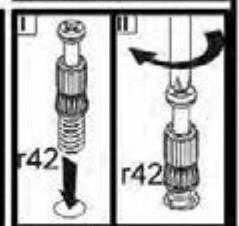

A

PORTO

S322-SFW1W

A	B	C	D	
1	S322 019	1194	320	2/2
2	S322 1125	345	330	1/2
3	S322 1126	345	330	1/2
4	S322 1127	326	226	1/2
5	S322 2208	1284	341	1/2
6	S322 3313	1200	327	1/2
7	S322 8924	337	1210	1/2

1

2

3

4