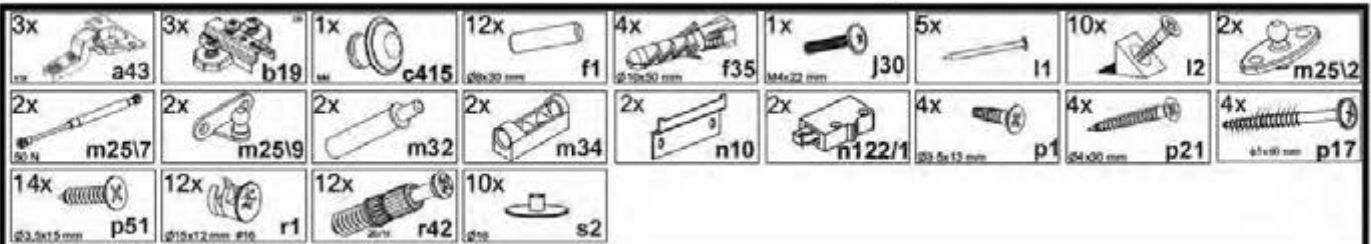

A

PORTO

S322-SFW1W

A	B	C	D	
1	S322 019	1194	320	2/2
2	S322 1125	345	330	1/2
3	S322 1126	345	330	1/2
4	S322 1127	326	226	1/2
5	S322 2208	1284	341	1/2
6	S322 3313	1200	327	1/2
7	S322 8924	337	1210	1/2

1

2

3

4