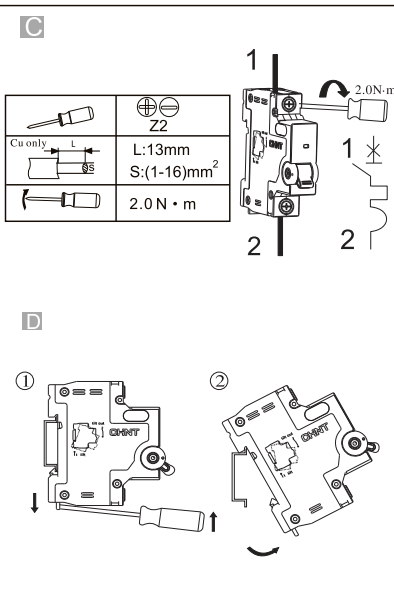

Caution : Installation by electricians only
Ettevaatus: paigaldus elektrikud ainult
Внимание: инсталиране от електротехници само
Uwaga: Instalacja tylko przez wykwalifikowany personel
Vorsicht: Installation nur durch den Elektriker
Предупреждение: монтаж должен выполняться только квалифицированным электротехническим персоналом
ATTENTION : l'Installation par du personnel qualifié seulement
Varoitus: asennus sallittu vain sähköalan ammattilaiselle
Atenção: instalação pelos electricistas somente
Advarsel: monteres kun av elektrikere
Varování: Montáž pouze osobou s elektrotech. kvalifikací
Attenzione: installazione solo da parte di personale addestrato
PRECAUCIÓN: instalación por electricistas sólo
Увага: монтаж електрики тільки
Dikkat : Kurulum sadece elektrikçiler tarafınca yapılmalıdır
Προσοχή: εγκατάσταση να γίνεται από ηλεκτρολόγους μόνο
ATENȚIONARE: instalarea de electricieni numai
Varning: Monteras av behörig elektriker
Let op: installatie door electriciens alleen
Advarsel: monteres kun af elektrikere
Attenzjoni: installazzjoni mill-eletricisti biss
Figyelmeztetés: a telepítés a villanyszerelő csak
Piesardzigi: iekārtas, elektrīkiem, tikai
Įspėjimas: montavimą privalo atlikti elektrikai

CHINT
CHINT ELECTRIC

Mounting Instructions
Paigaldusjuhised
инструкции за монтаж
Instrukcja montażu
Montageanleitung
Инструкция по монтажу
instructions de montage
asennus- ja käyttöohjeet
instruções de montagem
Monteringsveiledning
Montážní návod
Istruzioni di montaggio

instrucciones de montaje
Щодо монтування
Montaj Talimatları
Οδηγίες Έγκατάστασης
Instrucțiunile de montare
Monteringsanvisning
Montage instructies
Monteringsvejledning
Istruzioni per il montaggio
Szerelési utasítás
Montāžas instrukcijas
Montavimo instrukcijos