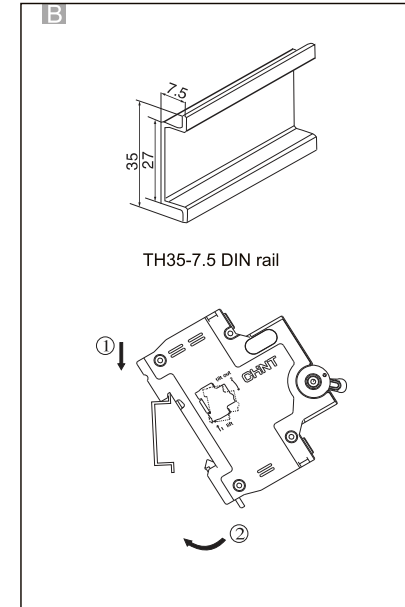

Caution : Installation by electricians only
Ettevaatus: paigaldus elektrikud ainult
Внимание: инсталиране от електротехници само
Uwaga: Instalacja tylko przez wykwalifikowany personel
Vorsicht: Installation nur durch den Elektriker
Предупреждение: монтаж должен выполняться только квалифицированным электротехническим персоналом
ATTENTION : l'Installation par du personnel qualifié seulement
Varoitus: asennus sallittu vain sähköalan ammattilaiselle
Atenção: instalação pelos electricistas somente
Advarsel: monteres kun av elektrikere
Varování: Montáž pouze osobou s elektrotech. kvalifikací
Attenzione: installazione solo da parte di personale addestrato
PRECAUCIÓN: instalación por electricistas sólo
Увага: монтаж електрики тільки
Dikkat : Kurulum sadece elektrikçiler tarafınca yapılmalıdır
Προσοχή: εγκατάσταση να γίνεται από ηλεκτρολόγους μόνο
ATENȚIONARE: instalarea de electricieni numai
Varning: Monteras av behörig elektriker
Let op: installatie door electriciens alleen
Advarsel: monteres kun af elektrikere
Attenzjoni: installazzjoni mill-eletricisti biss
Figyelmeztetés: a telepítés a villanyszerelő csak
Piesardzigi: iekārtas, elektrīkiem, tikai
Įspėjimas: montavimą privalo atlikti elektrikai

CHINT
CHINT ELECTRIC

Mounting Instructions
Paigaldusjuhised
инструкции за монтаж
Instrukcja montażu
Montageanleitung
Инструкция по монтажу
instructions de montage
asennus- ja käyttöohjeet
instruções de montagem
Monteringsveiledning
Montážní návod
Istruzioni di montaggio

instrucciones de montaje
Щодо монтування
Montaj Talimatları
Οδηγίες Έγκατάστασης
Instrucțiunile de montare
Monteringsanvisning
Montage instructies
Monteringsvejledning
Istruzioni per il montaggio
Szerelési utasítás
Montāžas instrukcijas
Montavimo instrukcijos