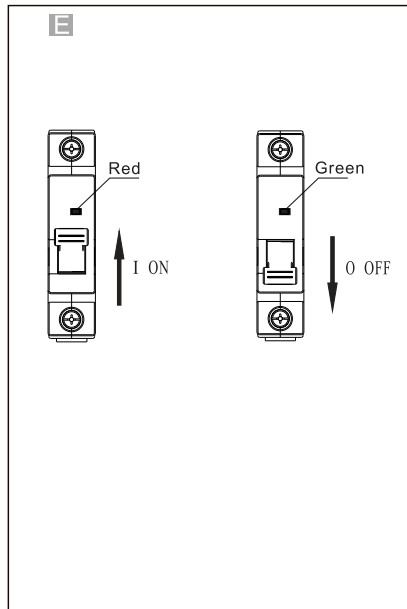

Caution : Installation by electricians only
Ettevaatus: paigaldus elektrikud ainult
Внимание: инсталиране от електротехници само
Uwaga: Instalacja tylko przez wykwalifikowany personel
Vorsicht: Installation nur durch den Elektriker
Предупреждение: монтаж должен выполняться только квалифицированным электротехническим персоналом
ATTENTION : l'Installation par du personnel qualifié seulement
Varoitus: asennus sallittu vain sähköalan ammattilaiselle
Atenção: instalação pelos electricistas somente
Advarsel: monteres kun av elektrikere
Varování: Montáž pouze osobou s elektrotech. kvalifikací
Attenzione: installazione solo da parte di personale addestrato
PRECAUCIÓN: instalación por electricistas sólo
Увага: монтаж електрики тільки
Dikkat : Kurulum sadece elektrikçiler tarafınca yapılmalıdır
Προσοχή: εγκατάσταση να γίνεται από ηλεκτρολόγους μόνο
ATENȚIONARE: instalarea de electricieni numai
Varning: Monteras av behörig elektriker
Let op: installatie door electriciens alleen
Advarsel: monteres kun af elektrikere
Attenzjoni: installazzjoni mill-eletricisti biss
Figyelmeztetés: a telepítés a villanyszerelő csak
Piesardzigi: iekārtas, elektrīkiem, tikai
Įspėjimas: montavimą privalo atlikti elektrikai

CHINT
CHINT ELECTRIC

Mounting Instructions
Paigaldusjuhised
инструкции за монтаж
Instrukcja montażu
Montageanleitung
Инструкция по монтажу
instructions de montage
asennus- ja käyttöohjeet
instruções de montagem
Monteringsveiledning
Montážní návod
Istruzioni di montaggio

instrucciones de montaje
Щодо монтування
Montaj Talimatları
Οδηγίες Έγκατάστασης
Instrucțiunile de montare
Monteringsanvisning
Montage instructies
Monteringsvejledning
Istruzioni per il montaggio
Szerelési utasítás
Montāžas instrukcijas
Montavimo instrukcijos