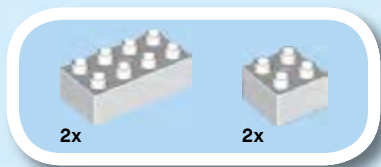

duplo

Light brick
Leuchtbaustein
Brique lumineuse
Mattoncino luminoso
Ladrillo luminoso
Peça luminosa
Világító elem
Gaismas klucītis
发光积木

10933
LEGO.com/DUPLO

1x

1

2

2

3