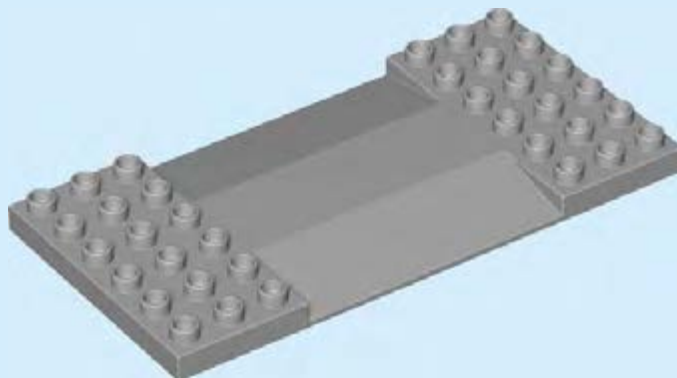

duplo

Light brick
Leuchtbaustein
Brique lumineuse
Mattoncino luminoso
Ladrillo luminoso
Peça luminosa
Világító elem
Gaismas klucītis
发光积木

10933
LEGO.com/DUPLO

1x

1

2

2

3