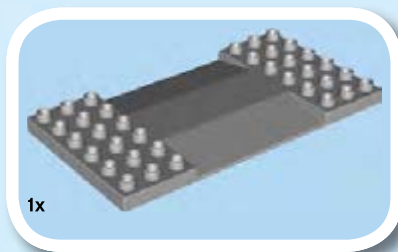

duplo

Light brick
Leuchtbaustein
Brique lumineuse
Mattoncino luminoso
Ladrillo luminoso
Peça luminosa
Világító elem
Gaismas klucītis
发光积木

10933
LEGO.com/DUPLO

1x

1

2

2

3