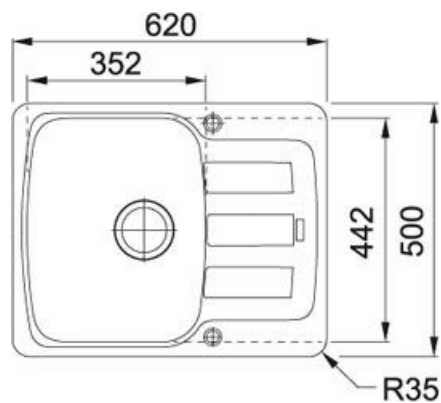

Fragranite Бежевый | 114.0537.779

МОДЕЛЬНЫЙ РЯД : Мойки | СЕРИЯ : Antea | МОДЕЛЬ : AZG 611-62 | ВИД ПОКРЫТИЯ : Fragranite Бежевый | ТИП МОНТАЖА : Врезная

TECHNICAL DATA

Ширина шкафа	450,00 mm
Диаметр выпуска	3 1/2"
Расположение чаши	Оборачиваемая
Отверстие под смеситель	2 шт., предварительно сформированны с обратной стороны
Длина	620,00 mm
Ширина	500,00 mm
Длина выреза	600,00 mm
Ширина выреза	480,00 mm
Длина чаши	352,00 mm
Ширина чаши	442,00 mm
Глубина чаши	210,00 mm
Шаблон выреза	Нет