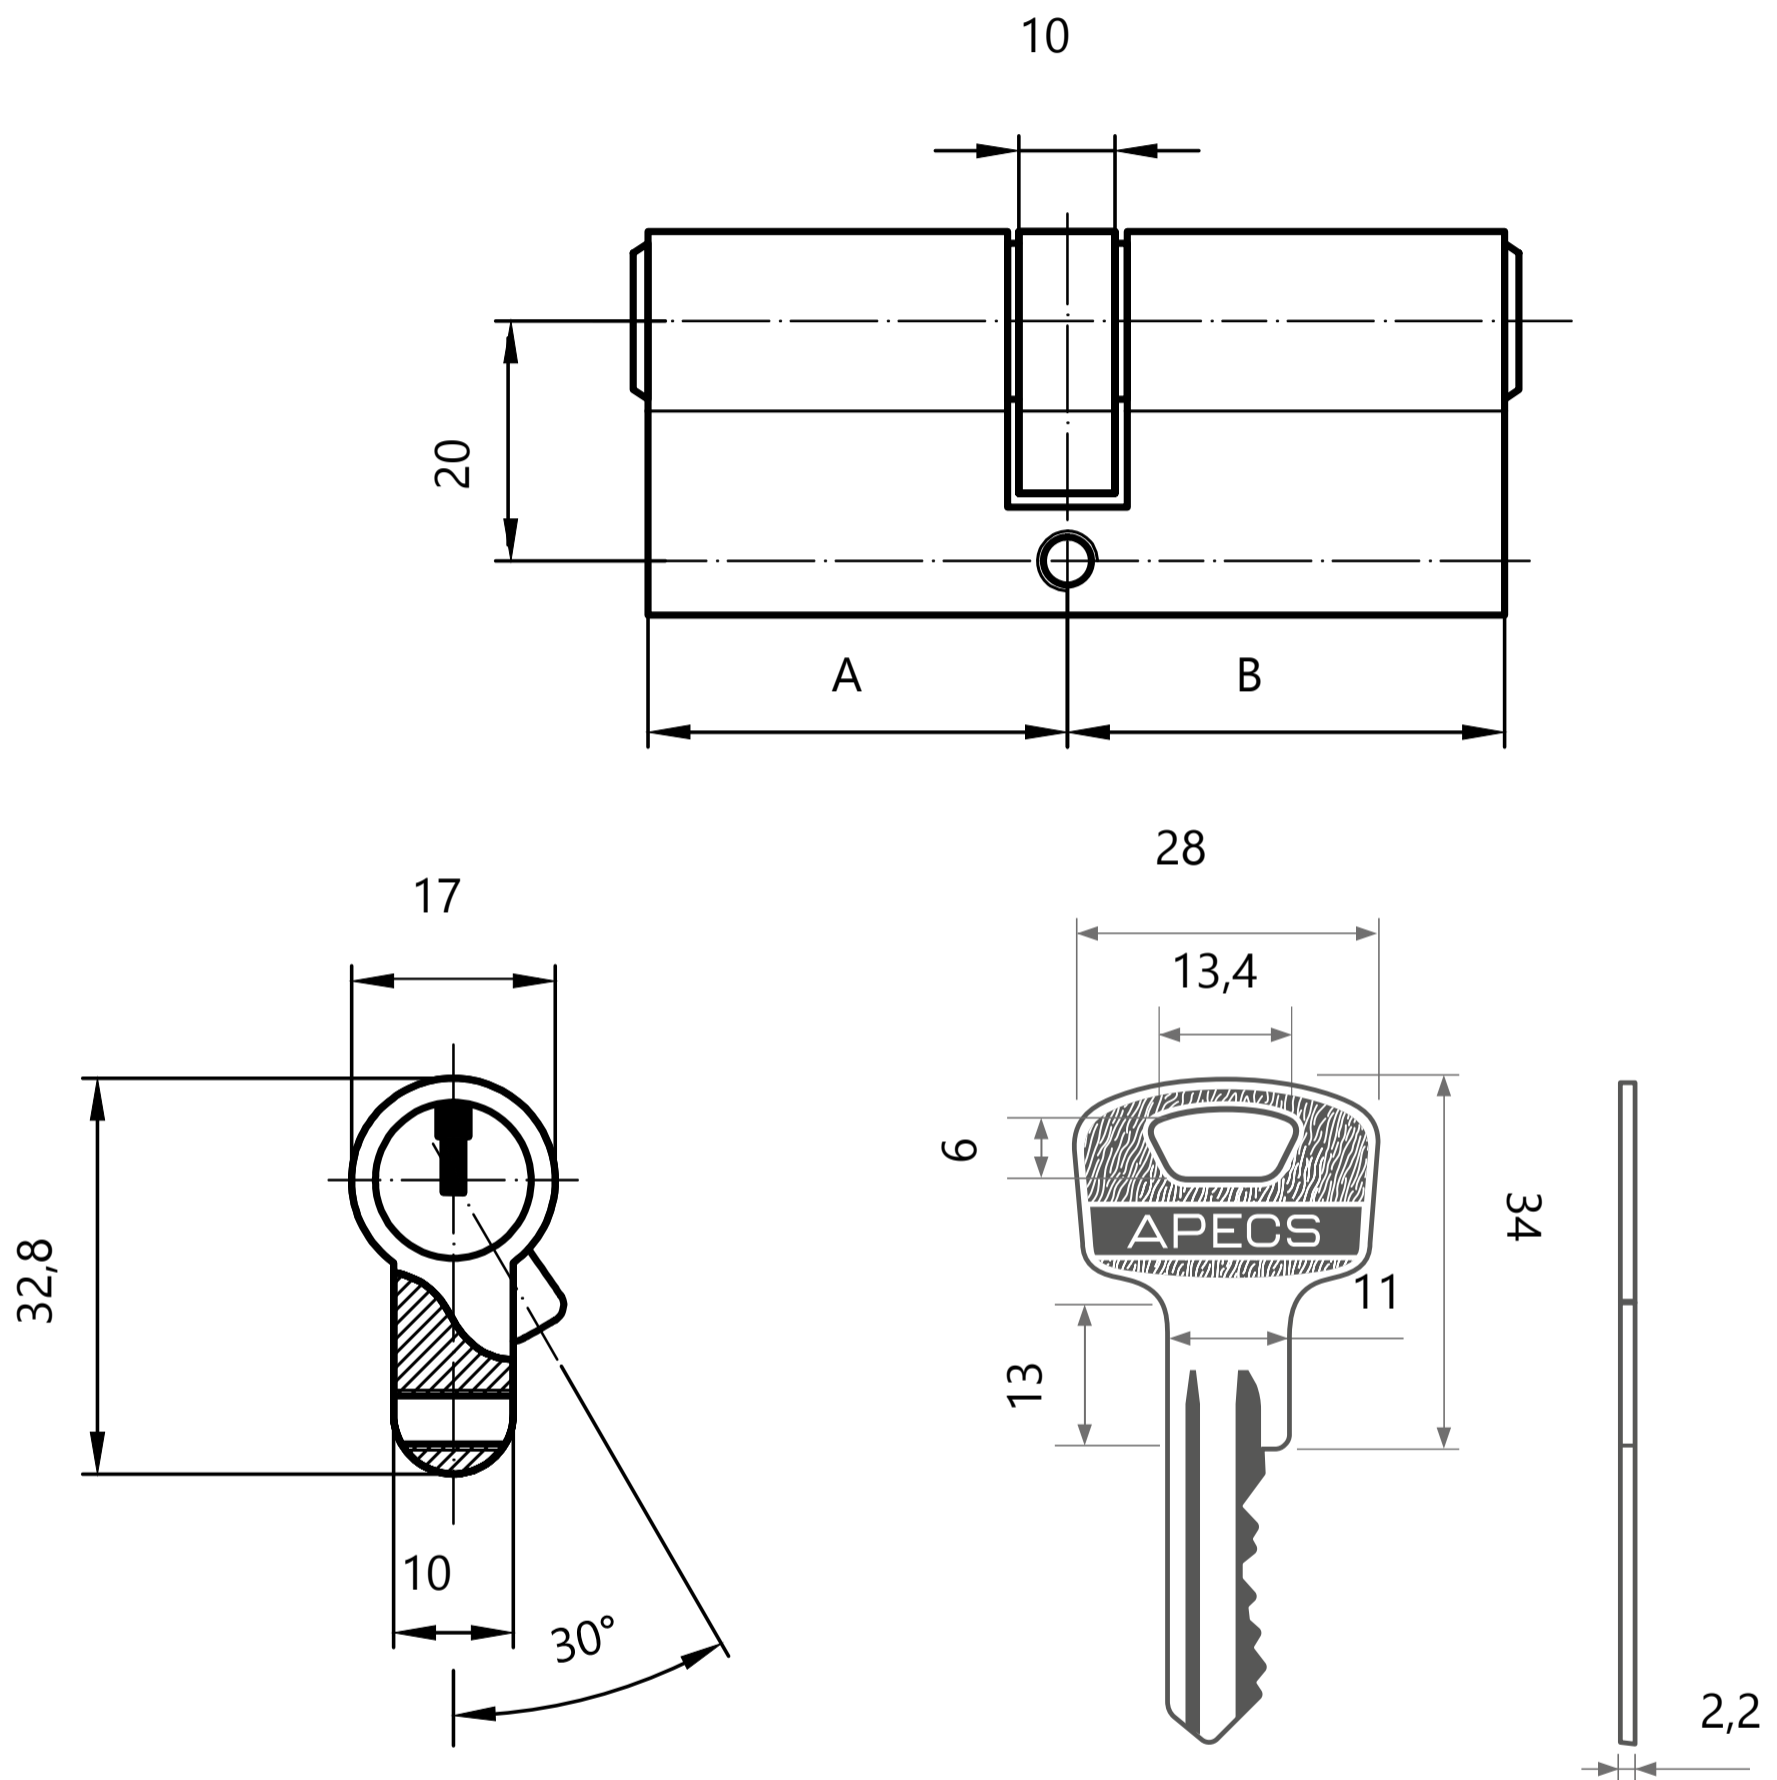

Цилиндровый механизм Арекс SC

Номенклатура	Размеры (АxВ)	Номенклатура	Размеры (АxВ)
SC-60	30x30	SC-90(30/60)	30x60
SC-60(3)	30x30	SC-90(35/55)	35x55
SC-60(3)-L	30x30	SC-90(40/50)	40x50
SC-62(28/34)	28x34	SC-95(30/65)	30x65
SC-65(30/35)	30x35	SC-95(35/60)	35x60
SC-70	35x35	SC-100	50x50
SC-70(30/40)	30x40	SC-100(35/65)	35x65
SC-80	40x40	SC-110	55x55
SC-80(35/45)	35x45	SC-110(45/65)	65x45
SC-90	45x45		