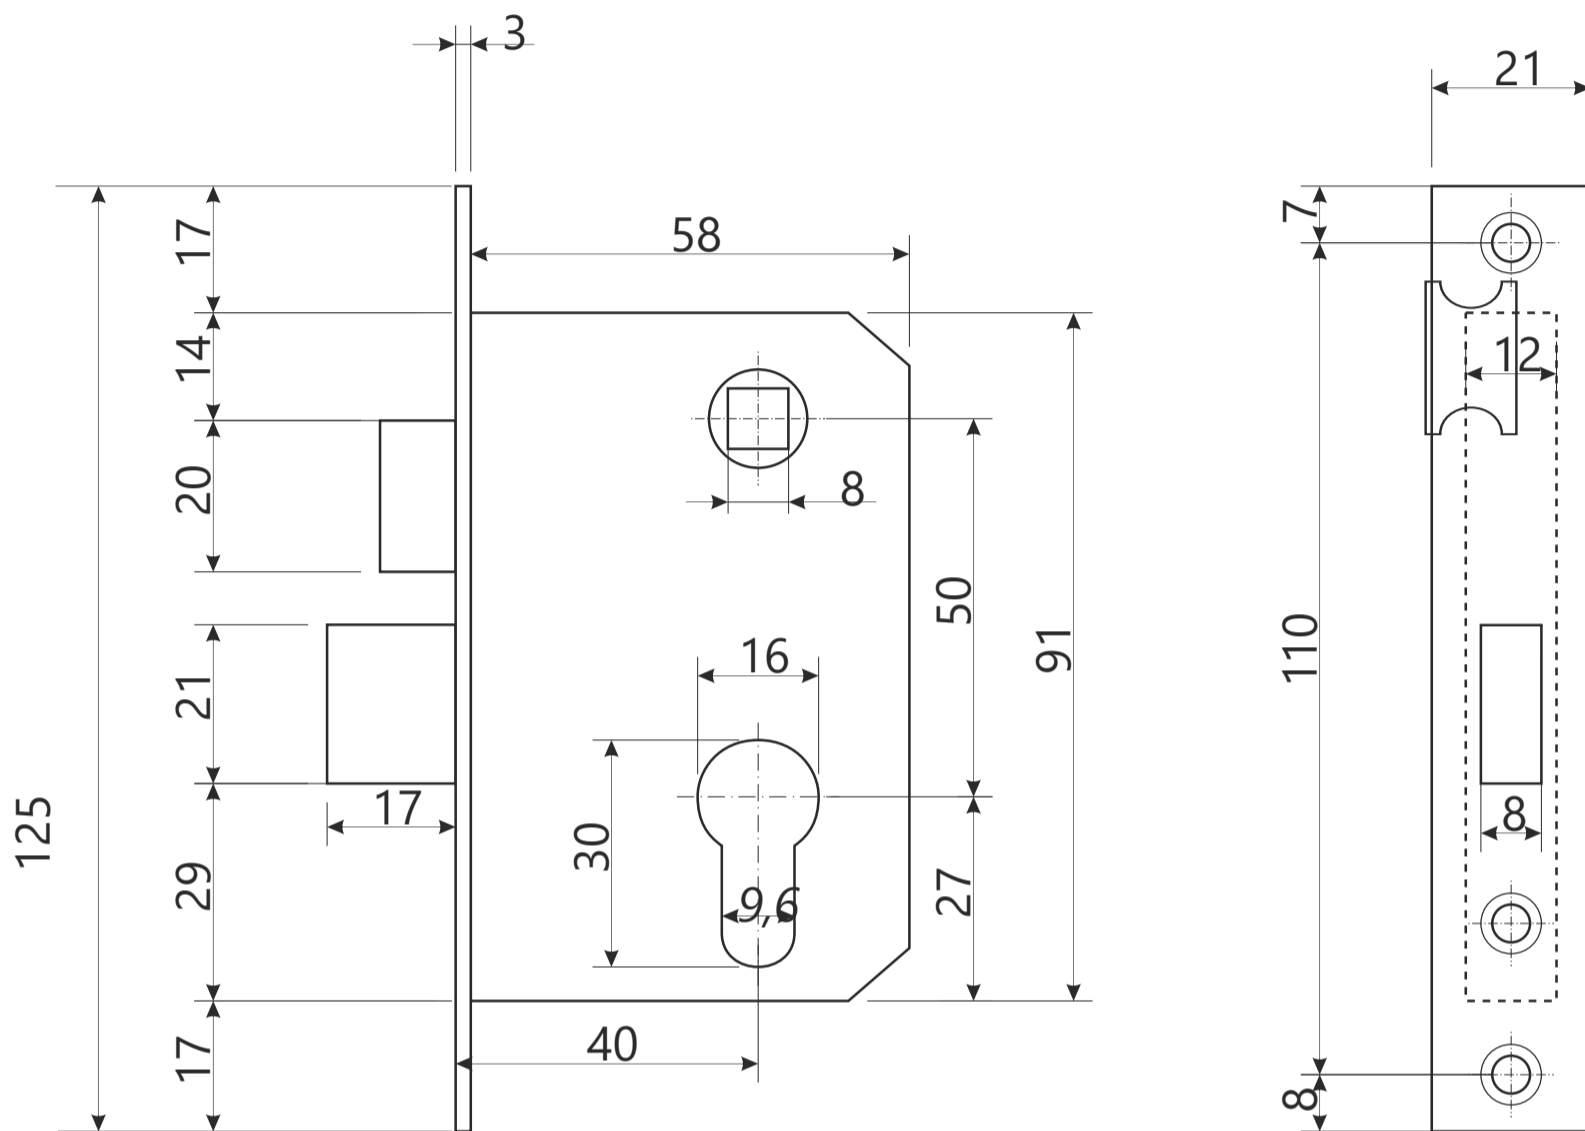

Врезной замок Avers 08XX

Винт крепления цилиндра

Разрезной квадрат 8x8

Стяжка, 2шт

AVERS®

Врезной замок Avers 08XX

Ответная планка

Вставка под ответную планку