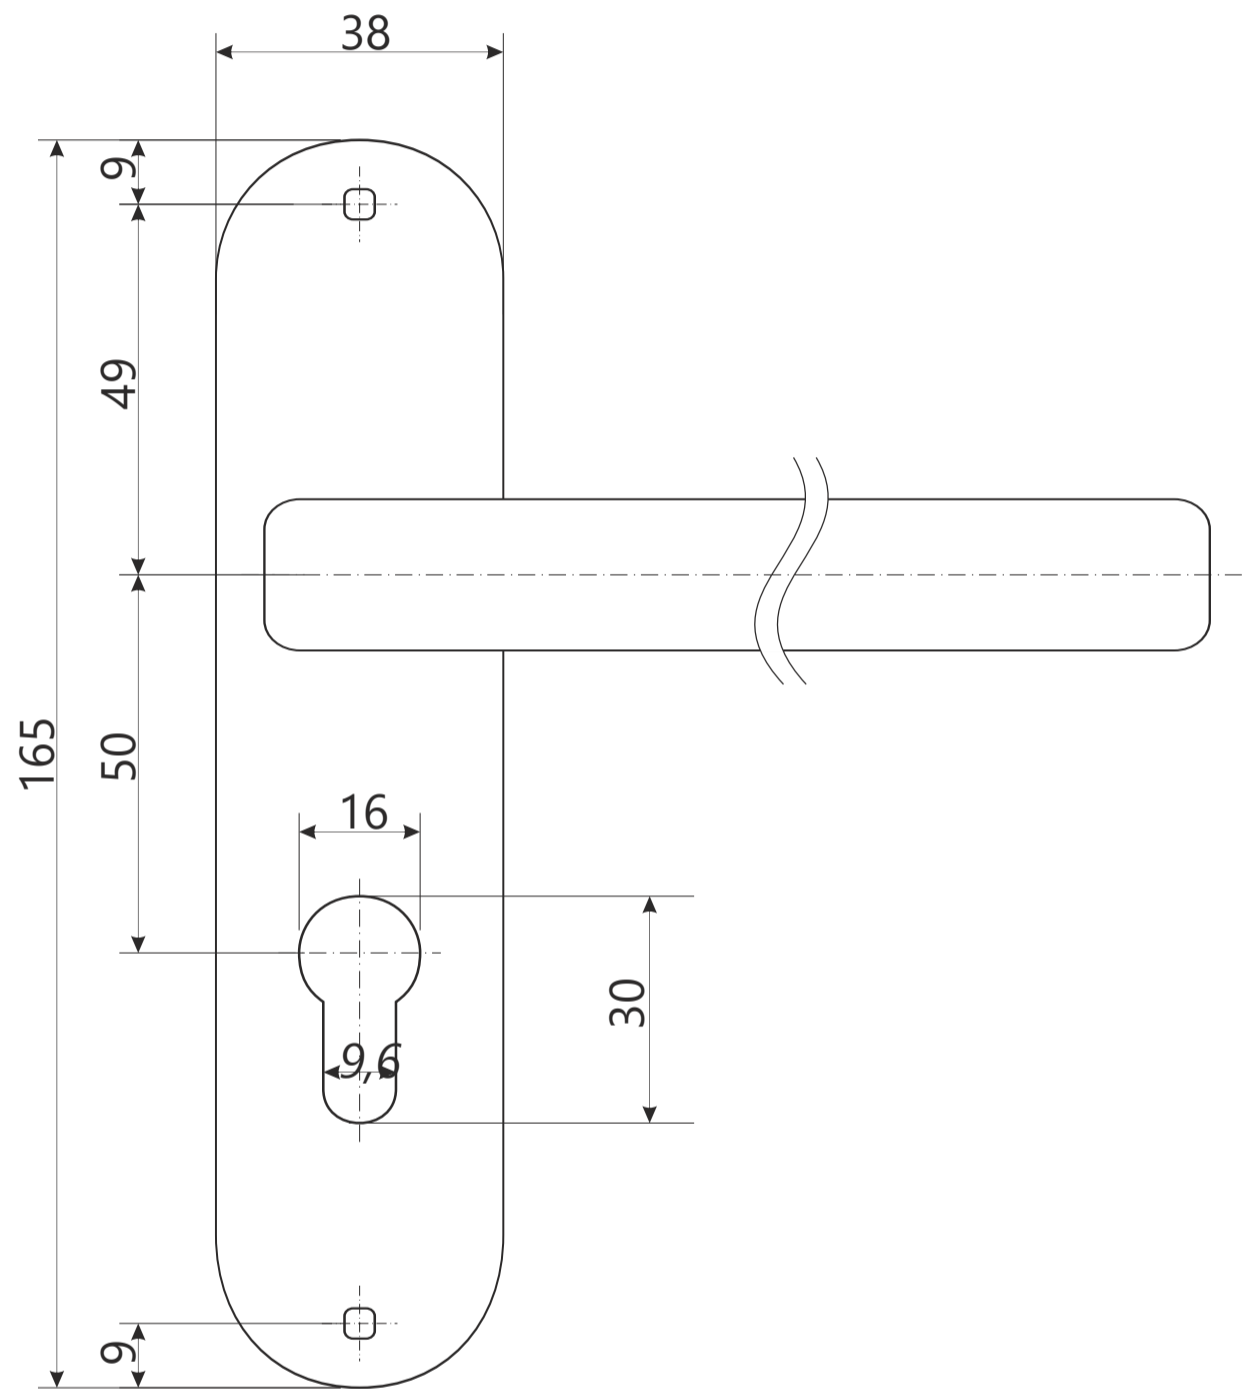

Врезной замок Avers 08XX

Винт крепления цилиндра

Разрезной квадрат 8x8

Стяжка, 2шт

AVERS®

Врезной замок Avers 08XX

Ответная планка

Вставка под ответную планку