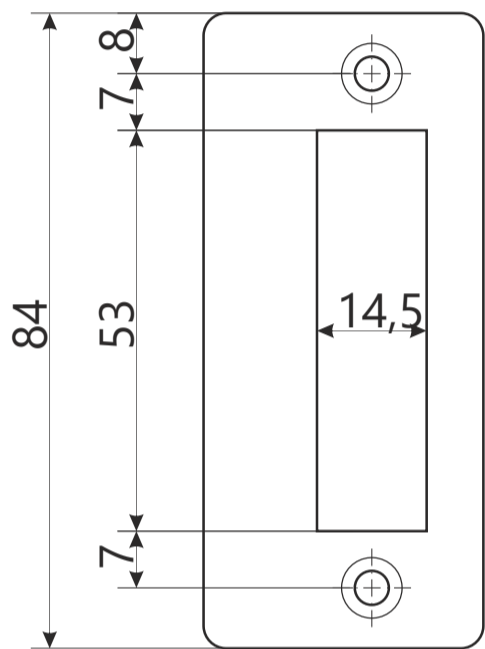

Врезной замок Avers 08XX

Винт крепления цилиндра

Разрезной квадрат 8x8

Стяжка, 2шт

AVERS®

Врезной замок Avers 08XX

Ответная планка

Вставка под ответную планку