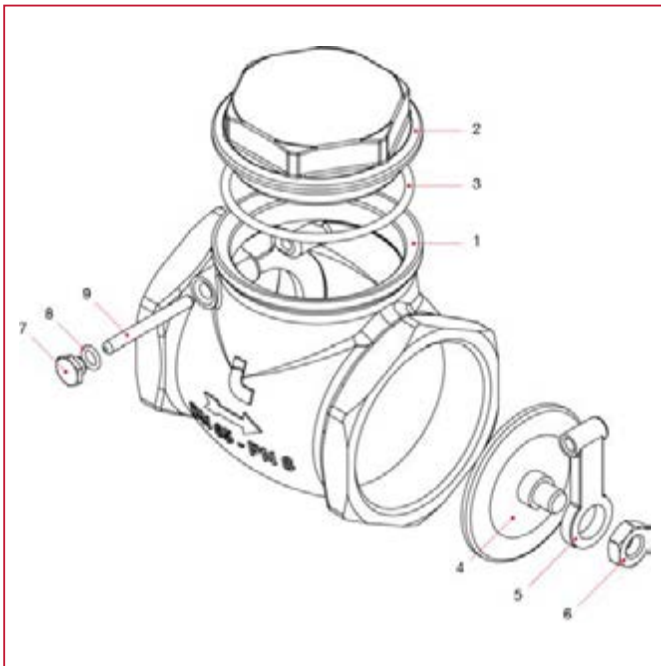

ГОРИЗОНТАЛЬНЫЙ ОБРАТНЫЙ КЛАПАН

130 Горизонтальный обратный клапан

MATERIALS art.130M sizes 3/8" through 2"

| N. | ОПИСАНИЕ | КО Л. | МАТЕРИАЛ |
|----|-------------|-------|--------------|
| 1 | Body | 1 | Brass CW617N |
| 2 | End adapter | 1 | Brass CW617N |
| 3 | O-ring | 1 | NBR |
| 4 | Plate | 1 | Brass CW617N |
| 5 | Cap | 1 | Brass CW614N |
| 6 | O-ring | 1 | NBR |
| 7 | Pin | 1 | Brass CW614N |

ГОРИЗОНТАЛЬНЫЙ ОБРАТНЫЙ КЛАПАН

MATERIALS art.130M sizes 2"1/2 through 4"

| N. | ОПИСАНИЕ | КО Л. | МАТЕРИАЛ |
|----|-------------|-------|--------------|
| 1 | Body | 1 | Brass CW617N |
| 2 | End adapter | 1 | Brass CW617N |
| 3 | O-ring | 1 | NBR |
| 4 | Plate | 1 | Brass CW617N |
| 5 | Arm | 1 | Brass CW617N |
| 6 | Nut | 1 | Brass CW614N |
| 7 | Cap | 1 | Brass CW614N |
| 8 | O-ring | 1 | NBR |
| 9 | Pin | 1 | Brass CW614N |

ГОРИЗОНТАЛЬНЫЙ ОБРАТНЫЙ КЛАПАН

MATERIALS art.130G

| N. | ОПИСАНИЕ | КО Л. | МАТЕРИАЛ |
|----|-------------|----------|--------------|
| 1 | Body | 1 | Brass CW617N |
| 2 | End adapter | 1 | Brass CW617N |
| 3 | O-ring | 1 | NBR |
| 4 | Plate | 1 | Brass CW617N |
| 5 | Washer | 1 | NBR |
| 6 | Washer | 1 | Brass CW508L |
| 7 | Screw | 1 | Brass CW508L |
| 8 | Cap | 1 | Brass CW614N |
| 9 | O-ring | 1 | NBR |
| 10 | Pin | 1 | Brass CW614N |