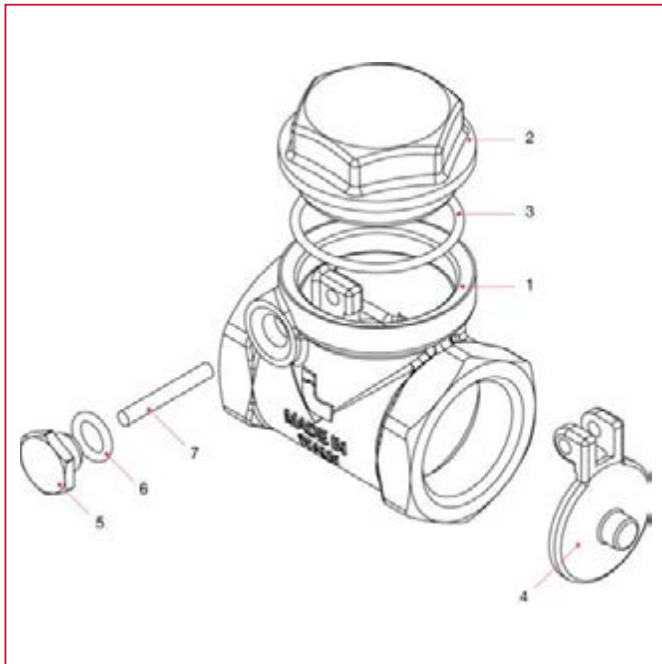

ГОРИЗОНТАЛЬНЫЙ ОБРАТНЫЙ КЛАПАН

130 Горизонтальный обратный клапан

MATERIALS art.130M sizes 3/8" through 2"

| N. | ОПИСАНИЕ | КО Л. | МАТЕРИАЛ |
|----|-------------|-------|--------------|
| 1 | Body | 1 | Brass CW617N |
| 2 | End adapter | 1 | Brass CW617N |
| 3 | O-ring | 1 | NBR |
| 4 | Plate | 1 | Brass CW617N |
| 5 | Cap | 1 | Brass CW614N |
| 6 | O-ring | 1 | NBR |
| 7 | Pin | 1 | Brass CW614N |

ГОРИЗОНТАЛЬНЫЙ ОБРАТНЫЙ КЛАПАН

MATERIALS art.130M sizes 2"1/2 through 4"

| N. | ОПИСАНИЕ | КО Л. | МАТЕРИАЛ |
|----|-------------|-------|--------------|
| 1 | Body | 1 | Brass CW617N |
| 2 | End adapter | 1 | Brass CW617N |
| 3 | O-ring | 1 | NBR |
| 4 | Plate | 1 | Brass CW617N |
| 5 | Arm | 1 | Brass CW617N |
| 6 | Nut | 1 | Brass CW614N |
| 7 | Cap | 1 | Brass CW614N |
| 8 | O-ring | 1 | NBR |
| 9 | Pin | 1 | Brass CW614N |

ГОРИЗОНТАЛЬНЫЙ ОБРАТНЫЙ КЛАПАН

MATERIALS art.130G

| N. | ОПИСАНИЕ | КО Л. | МАТЕРИАЛ |
|----|-------------|----------|--------------|
| 1 | Body | 1 | Brass CW617N |
| 2 | End adapter | 1 | Brass CW617N |
| 3 | O-ring | 1 | NBR |
| 4 | Plate | 1 | Brass CW617N |
| 5 | Washer | 1 | NBR |
| 6 | Washer | 1 | Brass CW508L |
| 7 | Screw | 1 | Brass CW508L |
| 8 | Cap | 1 | Brass CW614N |
| 9 | O-ring | 1 | NBR |
| 10 | Pin | 1 | Brass CW614N |