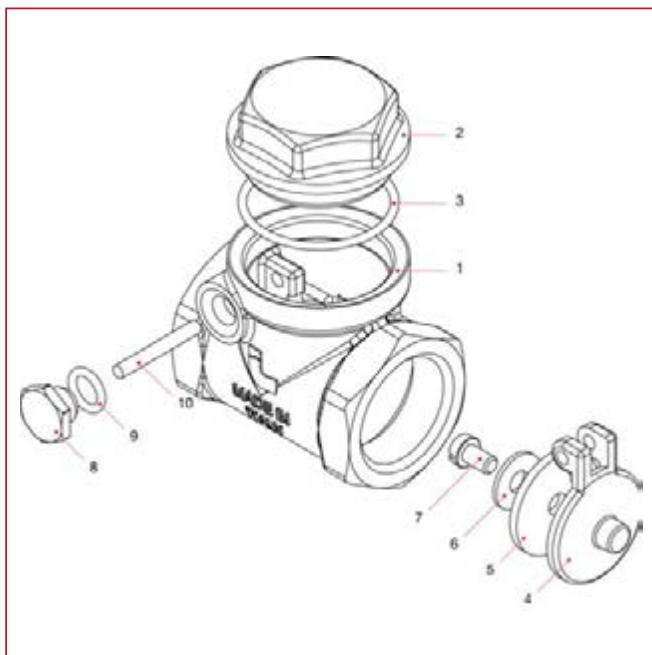

ГОРИЗОНТАЛЬНЫЙ ОБРАТНЫЙ КЛАПАН

130 Горизонтальный обратный клапан

MATERIALS art.130M sizes 3/8" through 2"

| N. | ОПИСАНИЕ | КО Л. | МАТЕРИАЛ |
|----|-------------|-------|--------------|
| 1 | Body | 1 | Brass CW617N |
| 2 | End adapter | 1 | Brass CW617N |
| 3 | O-ring | 1 | NBR |
| 4 | Plate | 1 | Brass CW617N |
| 5 | Cap | 1 | Brass CW614N |
| 6 | O-ring | 1 | NBR |
| 7 | Pin | 1 | Brass CW614N |

ГОРИЗОНТАЛЬНЫЙ ОБРАТНЫЙ КЛАПАН

MATERIALS art.130M sizes 2"1/2 through 4"

| N. | ОПИСАНИЕ | КО Л. | МАТЕРИАЛ |
|----|-------------|-------|--------------|
| 1 | Body | 1 | Brass CW617N |
| 2 | End adapter | 1 | Brass CW617N |
| 3 | O-ring | 1 | NBR |
| 4 | Plate | 1 | Brass CW617N |
| 5 | Arm | 1 | Brass CW617N |
| 6 | Nut | 1 | Brass CW614N |
| 7 | Cap | 1 | Brass CW614N |
| 8 | O-ring | 1 | NBR |
| 9 | Pin | 1 | Brass CW614N |

ГОРИЗОНТАЛЬНЫЙ ОБРАТНЫЙ КЛАПАН

MATERIALS art.130G

| N. | ОПИСАНИЕ | КО Л. | МАТЕРИАЛ |
|----|-------------|----------|--------------|
| 1 | Body | 1 | Brass CW617N |
| 2 | End adapter | 1 | Brass CW617N |
| 3 | O-ring | 1 | NBR |
| 4 | Plate | 1 | Brass CW617N |
| 5 | Washer | 1 | NBR |
| 6 | Washer | 1 | Brass CW508L |
| 7 | Screw | 1 | Brass CW508L |
| 8 | Cap | 1 | Brass CW614N |
| 9 | O-ring | 1 | NBR |
| 10 | Pin | 1 | Brass CW614N |