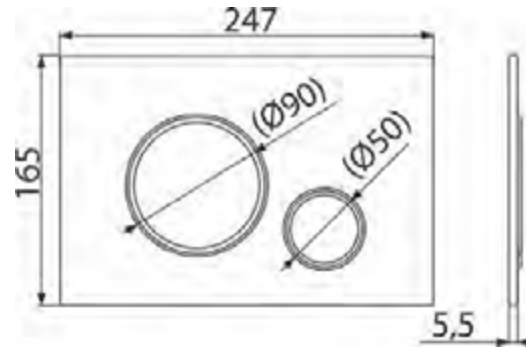

M771 THIN

Кнопка управления для скрытых систем инсталляции,
хром-глянец/хром-мат

Область применения

Для скрытых систем инсталляции и бачков для замуровывания в стену

Свойства

- Двойной смыв, механический принцип действия
- Совместимость со всеми скрытыми системами инсталляции Alcaplast
- Материал: пластик
- Поверхностная отделка: хром глянцевый
- Кнопка минимально выступает над плиткой благодаря толщине всего 5,5 мм

Содержание комплекта

- Шаблон для установки кнопок управления
- Винт промывочного механизма 2 шт.
- Кнопка
- Монтажная рама для установки кнопки
- Резьбовое крепление монтажной рамы кнопки 2 шт.

Код заказа, Логистическая информация

Код	EAN		Вес (шт упаковка паллета)	Размеры (шт упаковка)	Количество (упаковка паллета)
M771	8595580562625	Chrom-lesk/chrom-mat	0,3364 8,4100 255,4800 кг	250×170×36 595×395×245 MM	25 700 шт

Гарантии 2/2 лет
Таможенный код 39269097