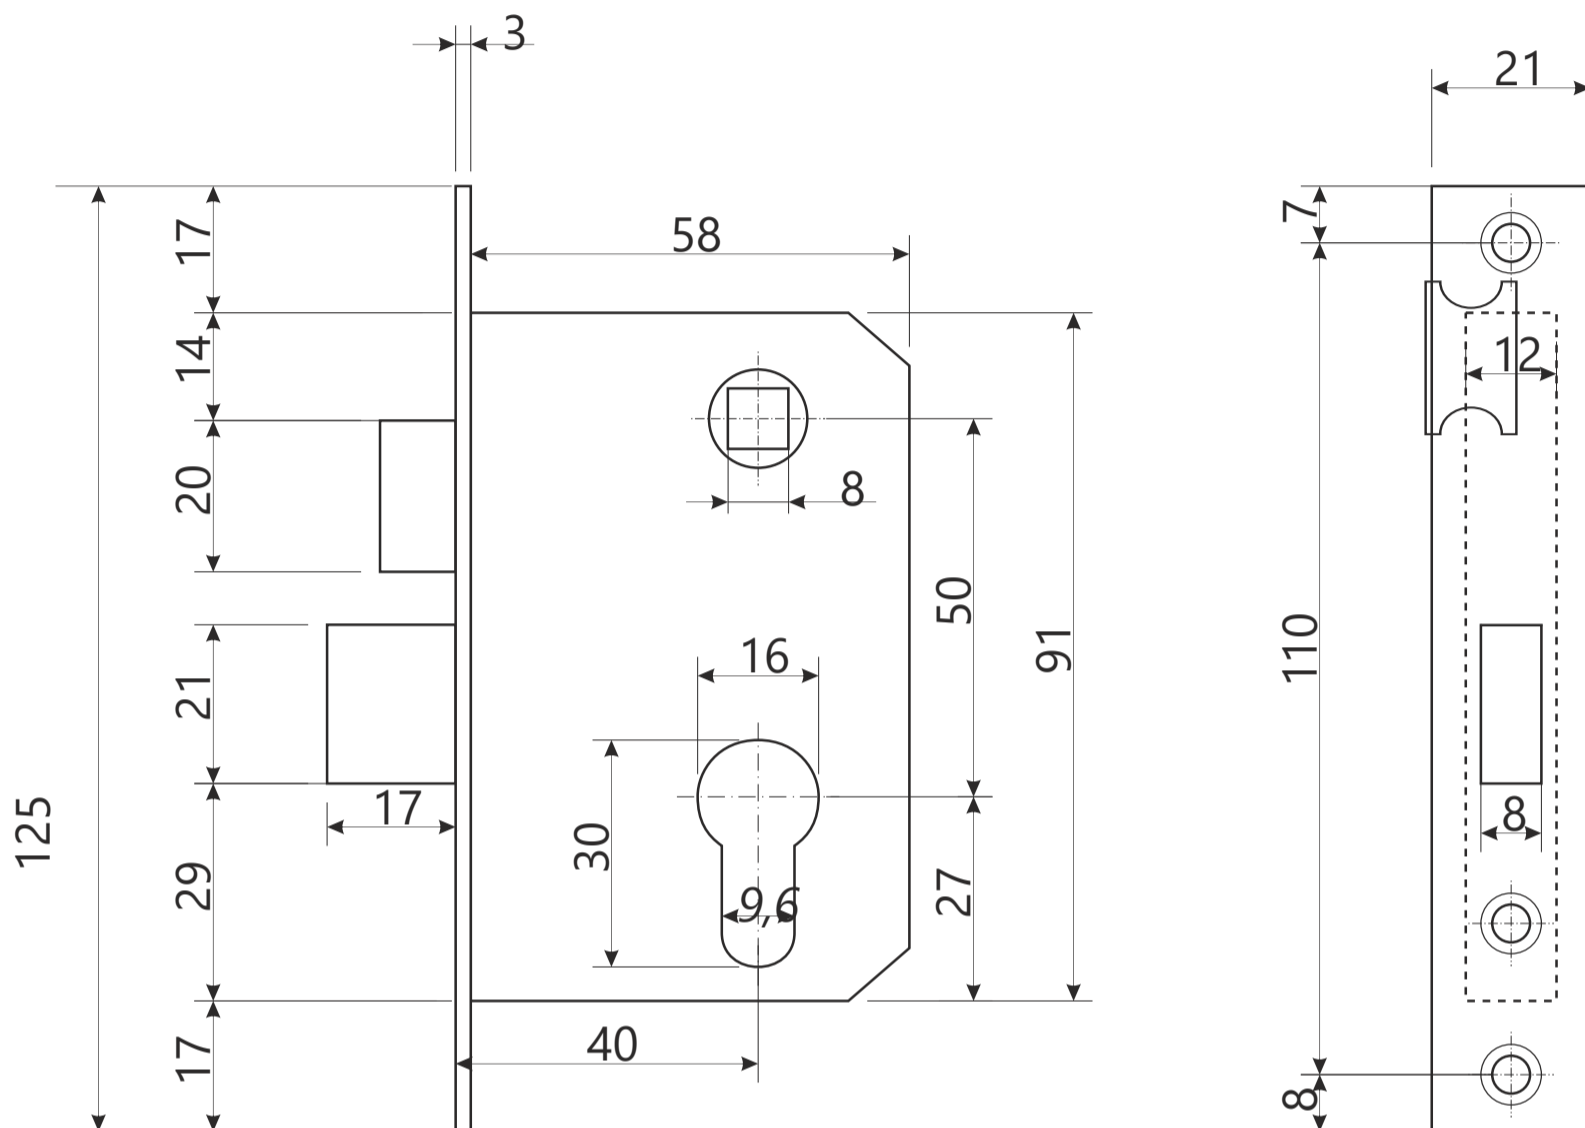

Врезной замок Avers 08XX

Винт крепления цилиндра

Разрезной квадрат 8x8

Стяжка, 2шт

AVERS®

Врезной замок Avers 08XX

Ответная планка

Вставка под ответную планку