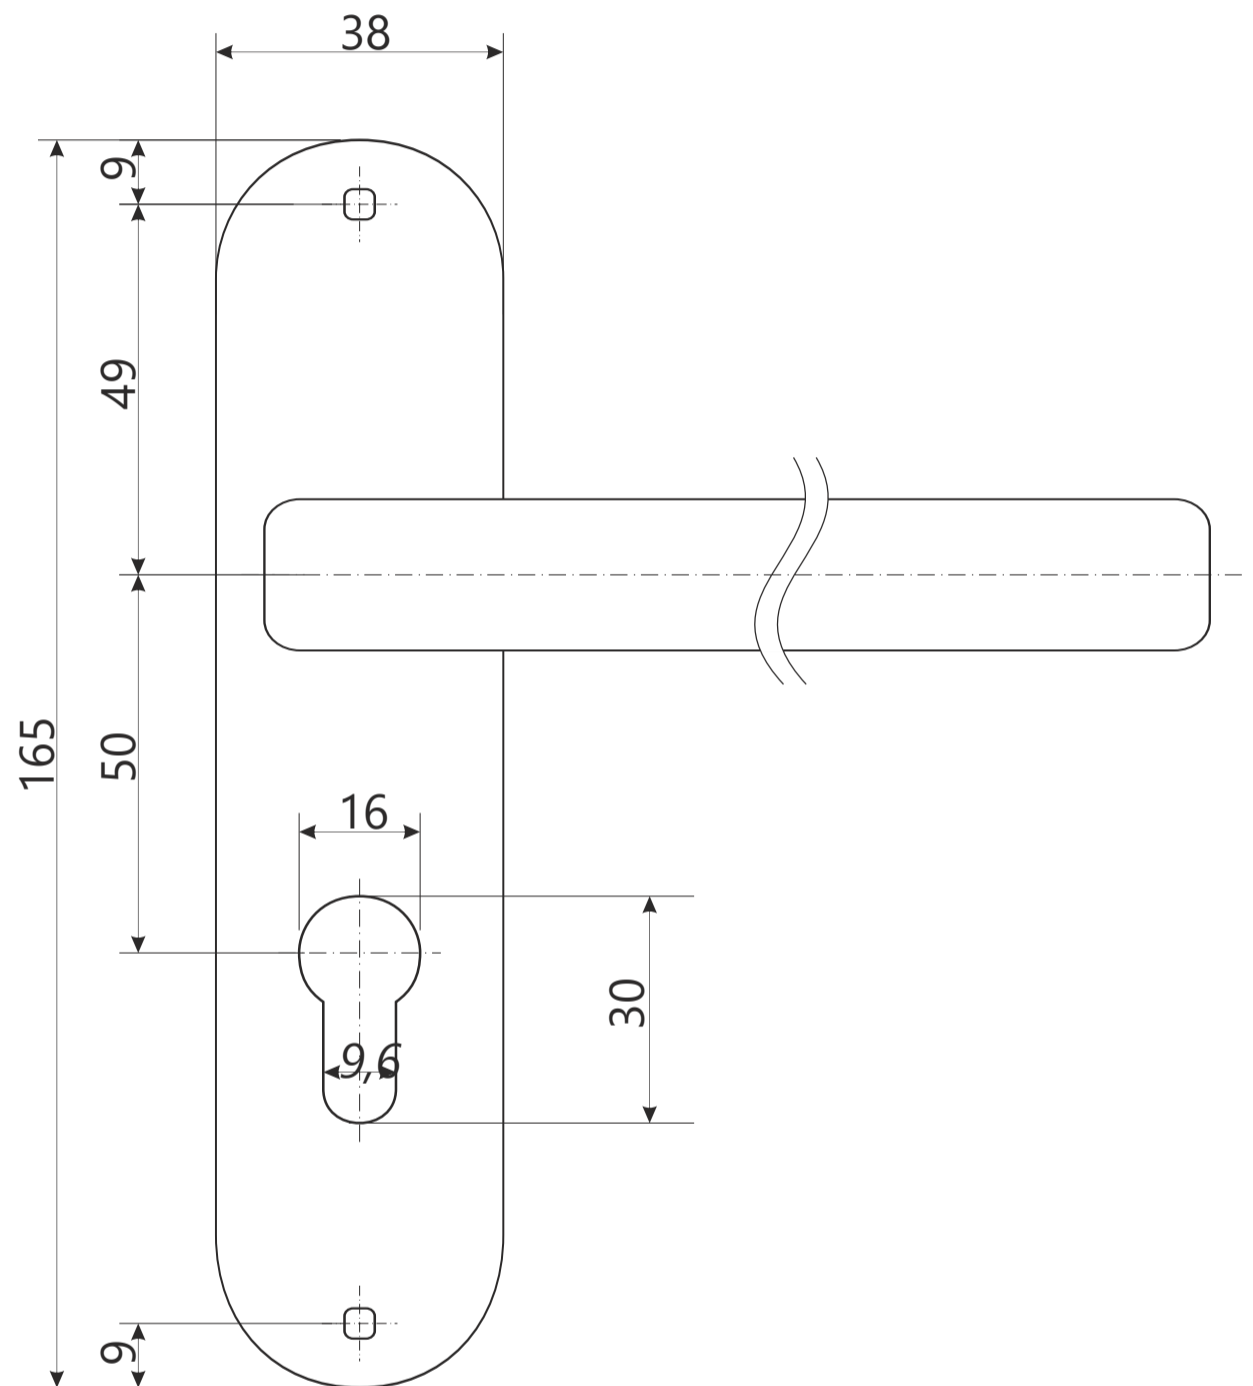

Врезной замок Avers 08XX

Винт крепления цилиндра

Разрезной квадрат 8x8

Стяжка, 2шт

AVERS®

Врезной замок Avers 08XX

Ответная планка

Вставка под ответную планку