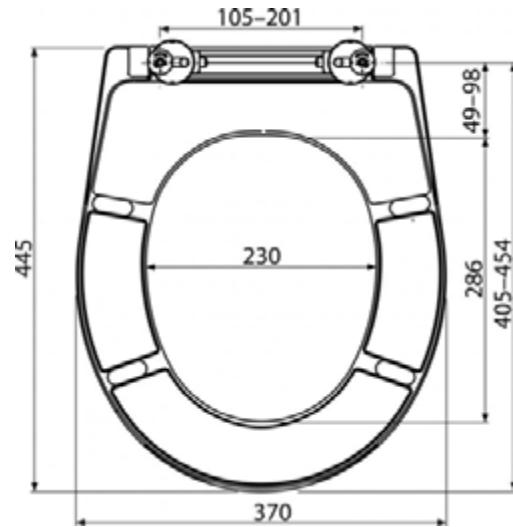

A604

Сиденье для унитаза универсальное SOFTCLOSE, Дюропласт

Область применения

Для унитазов в соответствии с таблицей совместимости

Свойства

- Стабильный цвет материала
- Цвет: белый
- CLICK-система позволяет легко чистить керамику благодаря быстрому демонтажу сиденья
- Металлические петли с белой пластиковой крышкой универсально регулируемые в двух осях
- Материал: дюропласт с антибактериальными свойствами (благодаря содержанию соединений серебра)
- Возможность затягивания с помощью отвертки сверху шарнира
- SOFTCLOSE – система безопасного плавного закрытия крышки и сиденья

Содержание комплекта

- Петли P106B
- Сиденье для унитаза

Код заказа, Логистическая информация

Код	EAN	Вес (шт | упаковка | паллета)	Размеры (шт | упаковка)	Количество (упаковка | паллета)
A604	8595580539665	2,6000 | 15,6000 | 0,0000 кг	375x57x462 | 475x385x295 MM	5 | 120 шт

Гарантии
2/2 лет

Таможенный код
39222000