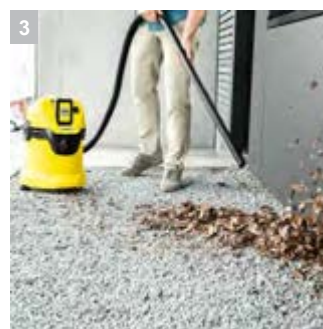

1 Сменная батарея 36 В Kärcher Battery Power

- Позволяет работать без питания и, следовательно, достичь максимальной свободы передвижения.
- Технология реального времени с ЖК-дисплеем батареи: оставшееся время работы, оставшееся время зарядки и емкость батареи.

2 Специальный патронный фильтр

- Возможность сухой и влажной уборки без замены фильтра.

3 Практичная функция выдува

- Практичная функция выдува помогает везде, где не получается пропылесосить
- Эффективная очистка даже поверхности из гравия

4 Напольная насадка и всасывающая трубка

- Для идеальной очистки сухого или влажного, крупного или мелкого мусора.
- Максимальное удобство и универсальность в использовании.