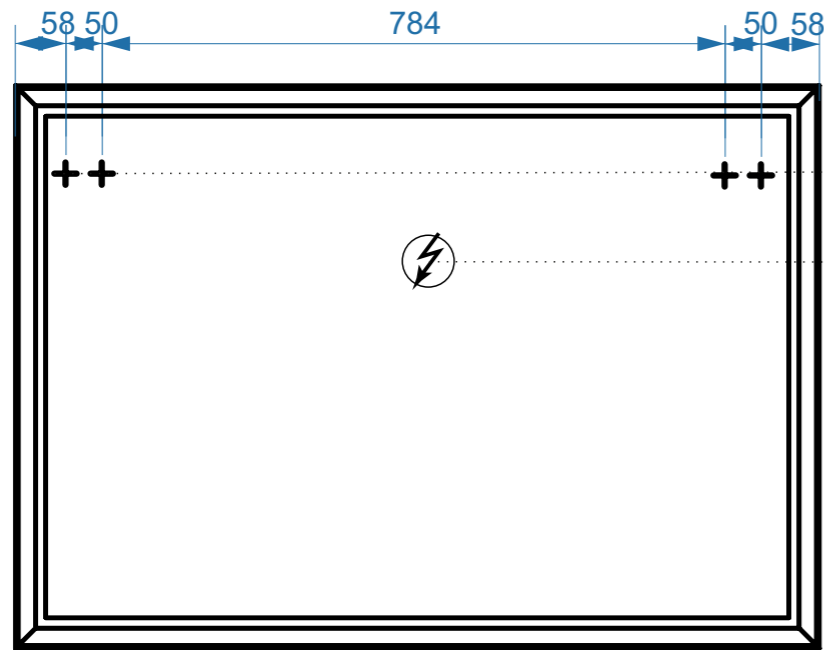

ФАВОРИТ 1000

ФАВОРИТ 1200

коллекция «ФАВОРИТ»
схема монтажа

- вывод труб водоснабжения
- ⊕ вывод труб канализации
- ⊕ крепление навесов
- ⚡ подключение электрического провода