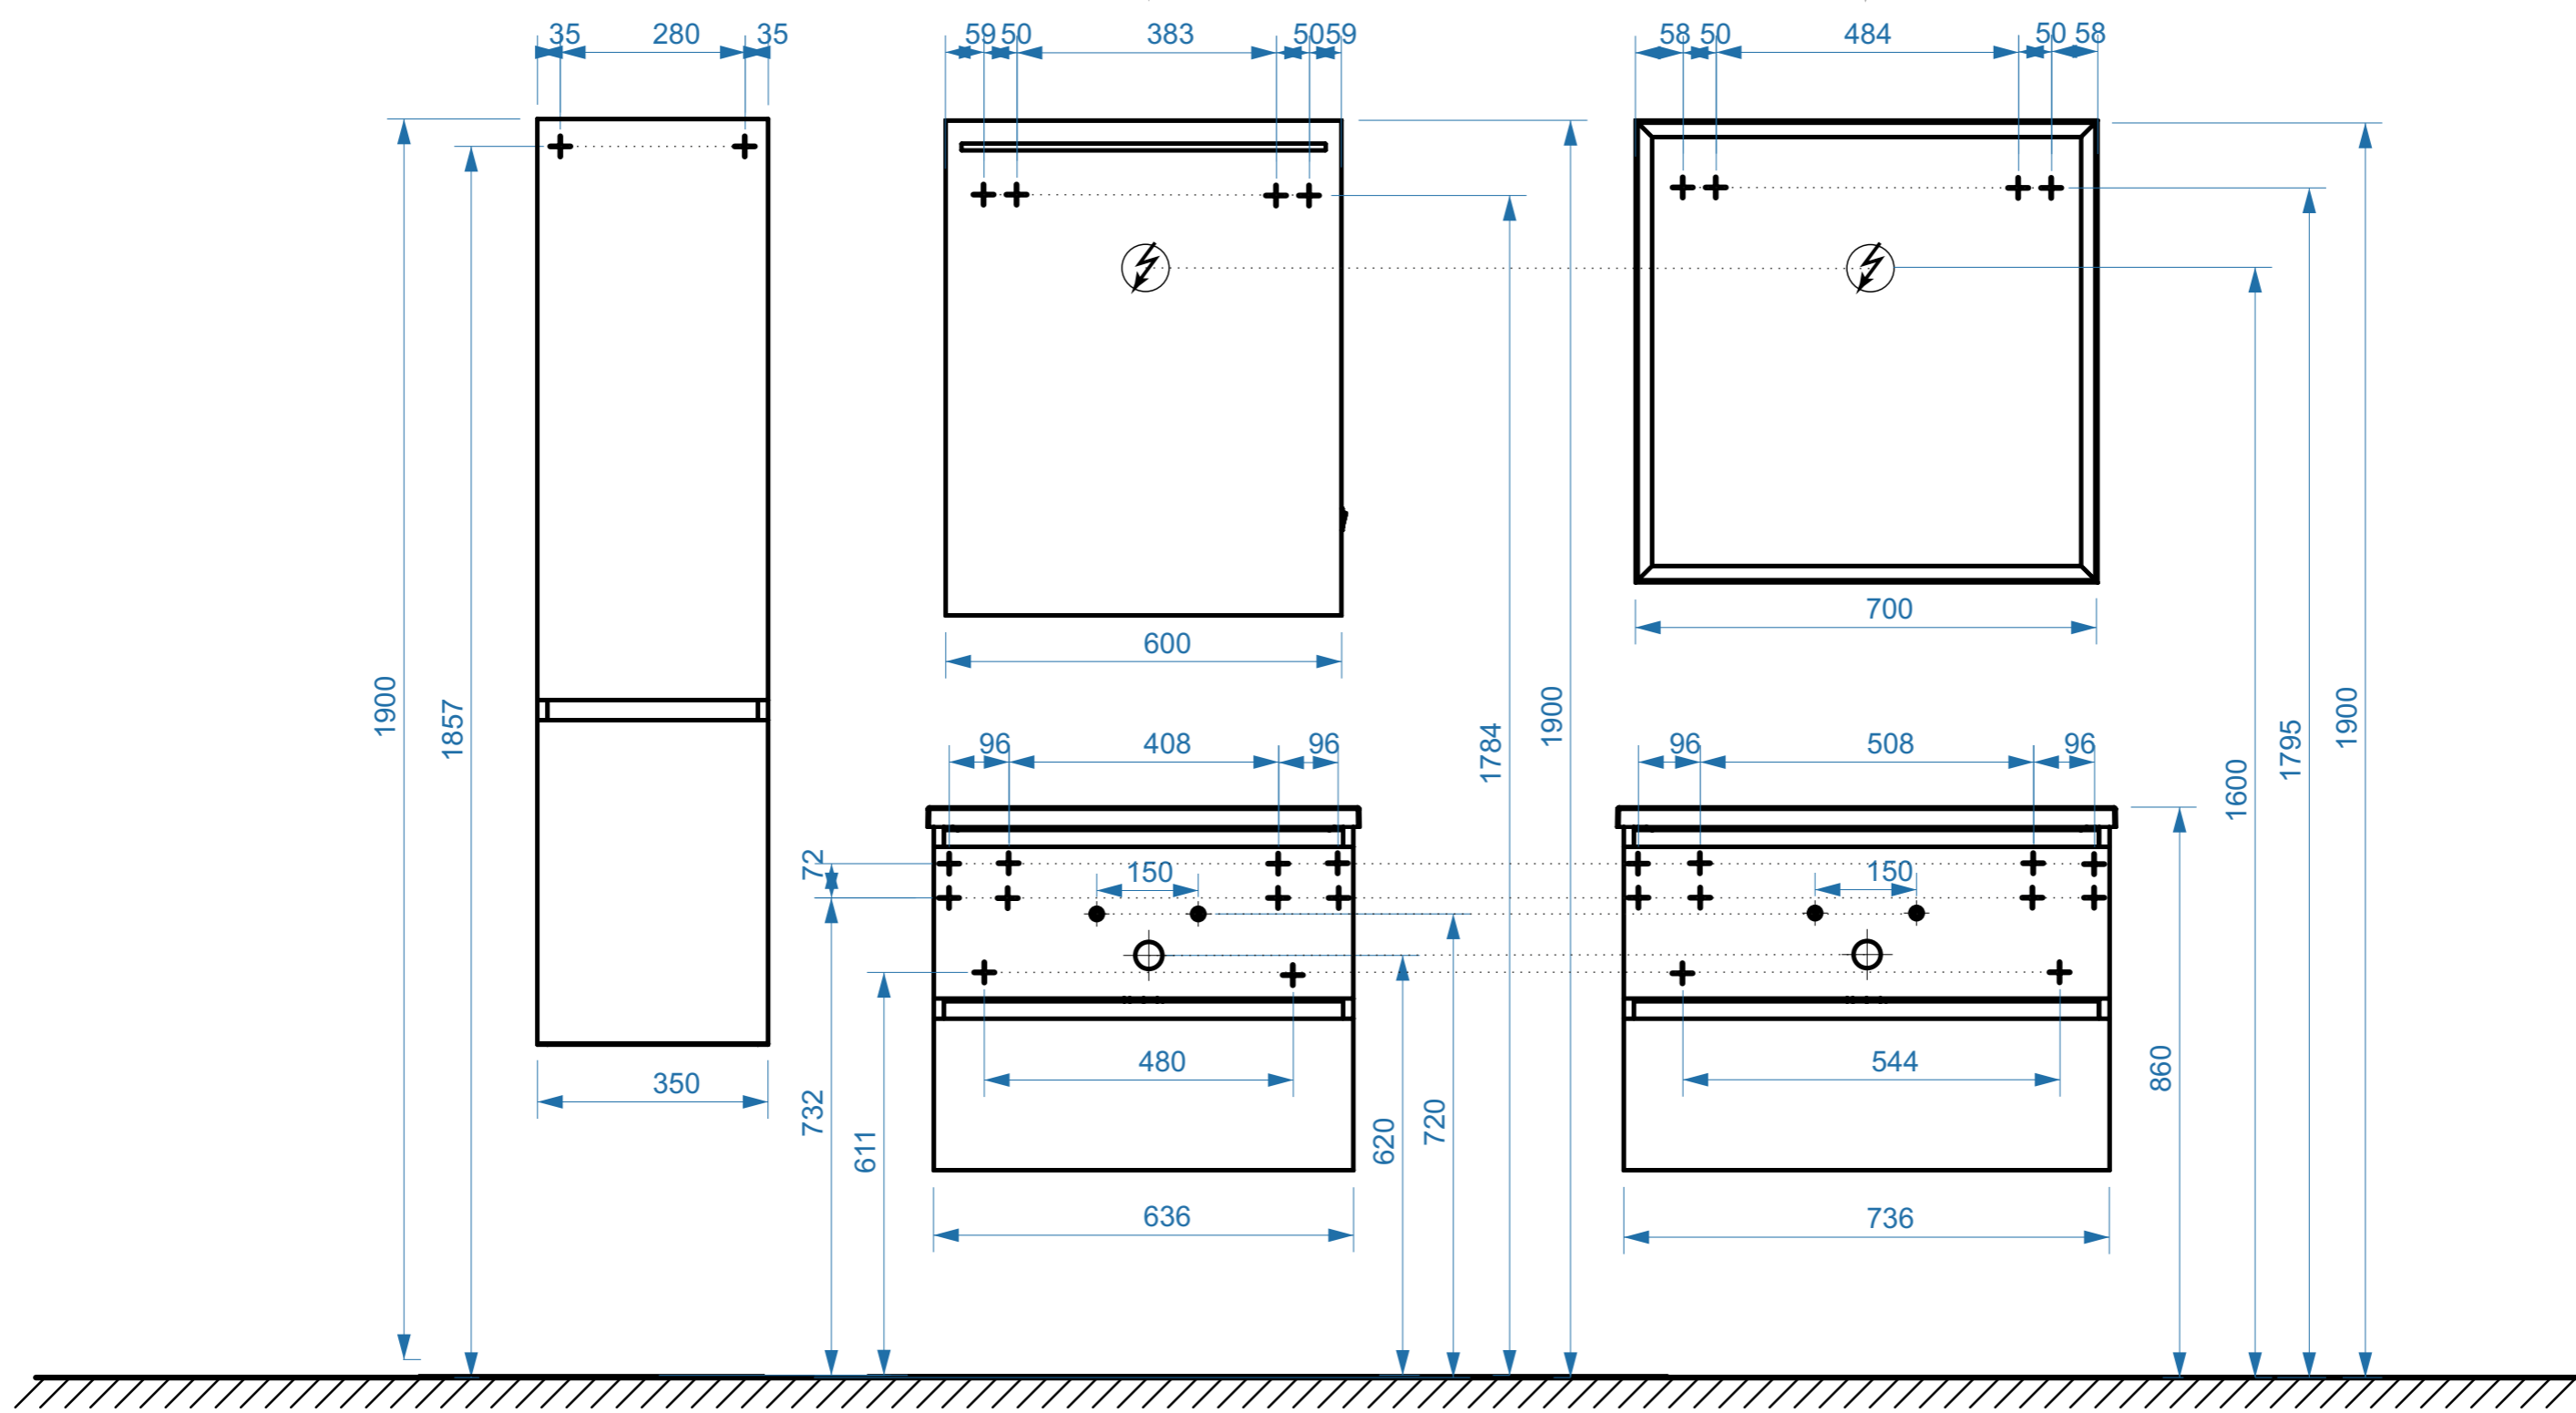

ФАВОРИТ 650

ФАВОРИТ 750

- вывод труб водоснабжения
- ⊕ вывод труб канализации
- ⊕ крепление навесов
- ⚡ подключение электрического провода

# ФАВОРИТ 850-02

КОЛЛЕКЦИЯ  
«ФАВОРИТ»  
СХЕМА МОНТАЖА

- вывод труб водоснабжения
- ⊕ вывод труб канализации
- + крепление навесов
- ⚡ подключение электрического провода

# ФАВОРИТ 1200

коллекция «ФАВОРИТ»  
схема монтажа

- вывод труб водоснабжения
- ⊕ вывод труб канализации
- ⊕ крепление навесов
- ⚡ подключение электрического провода