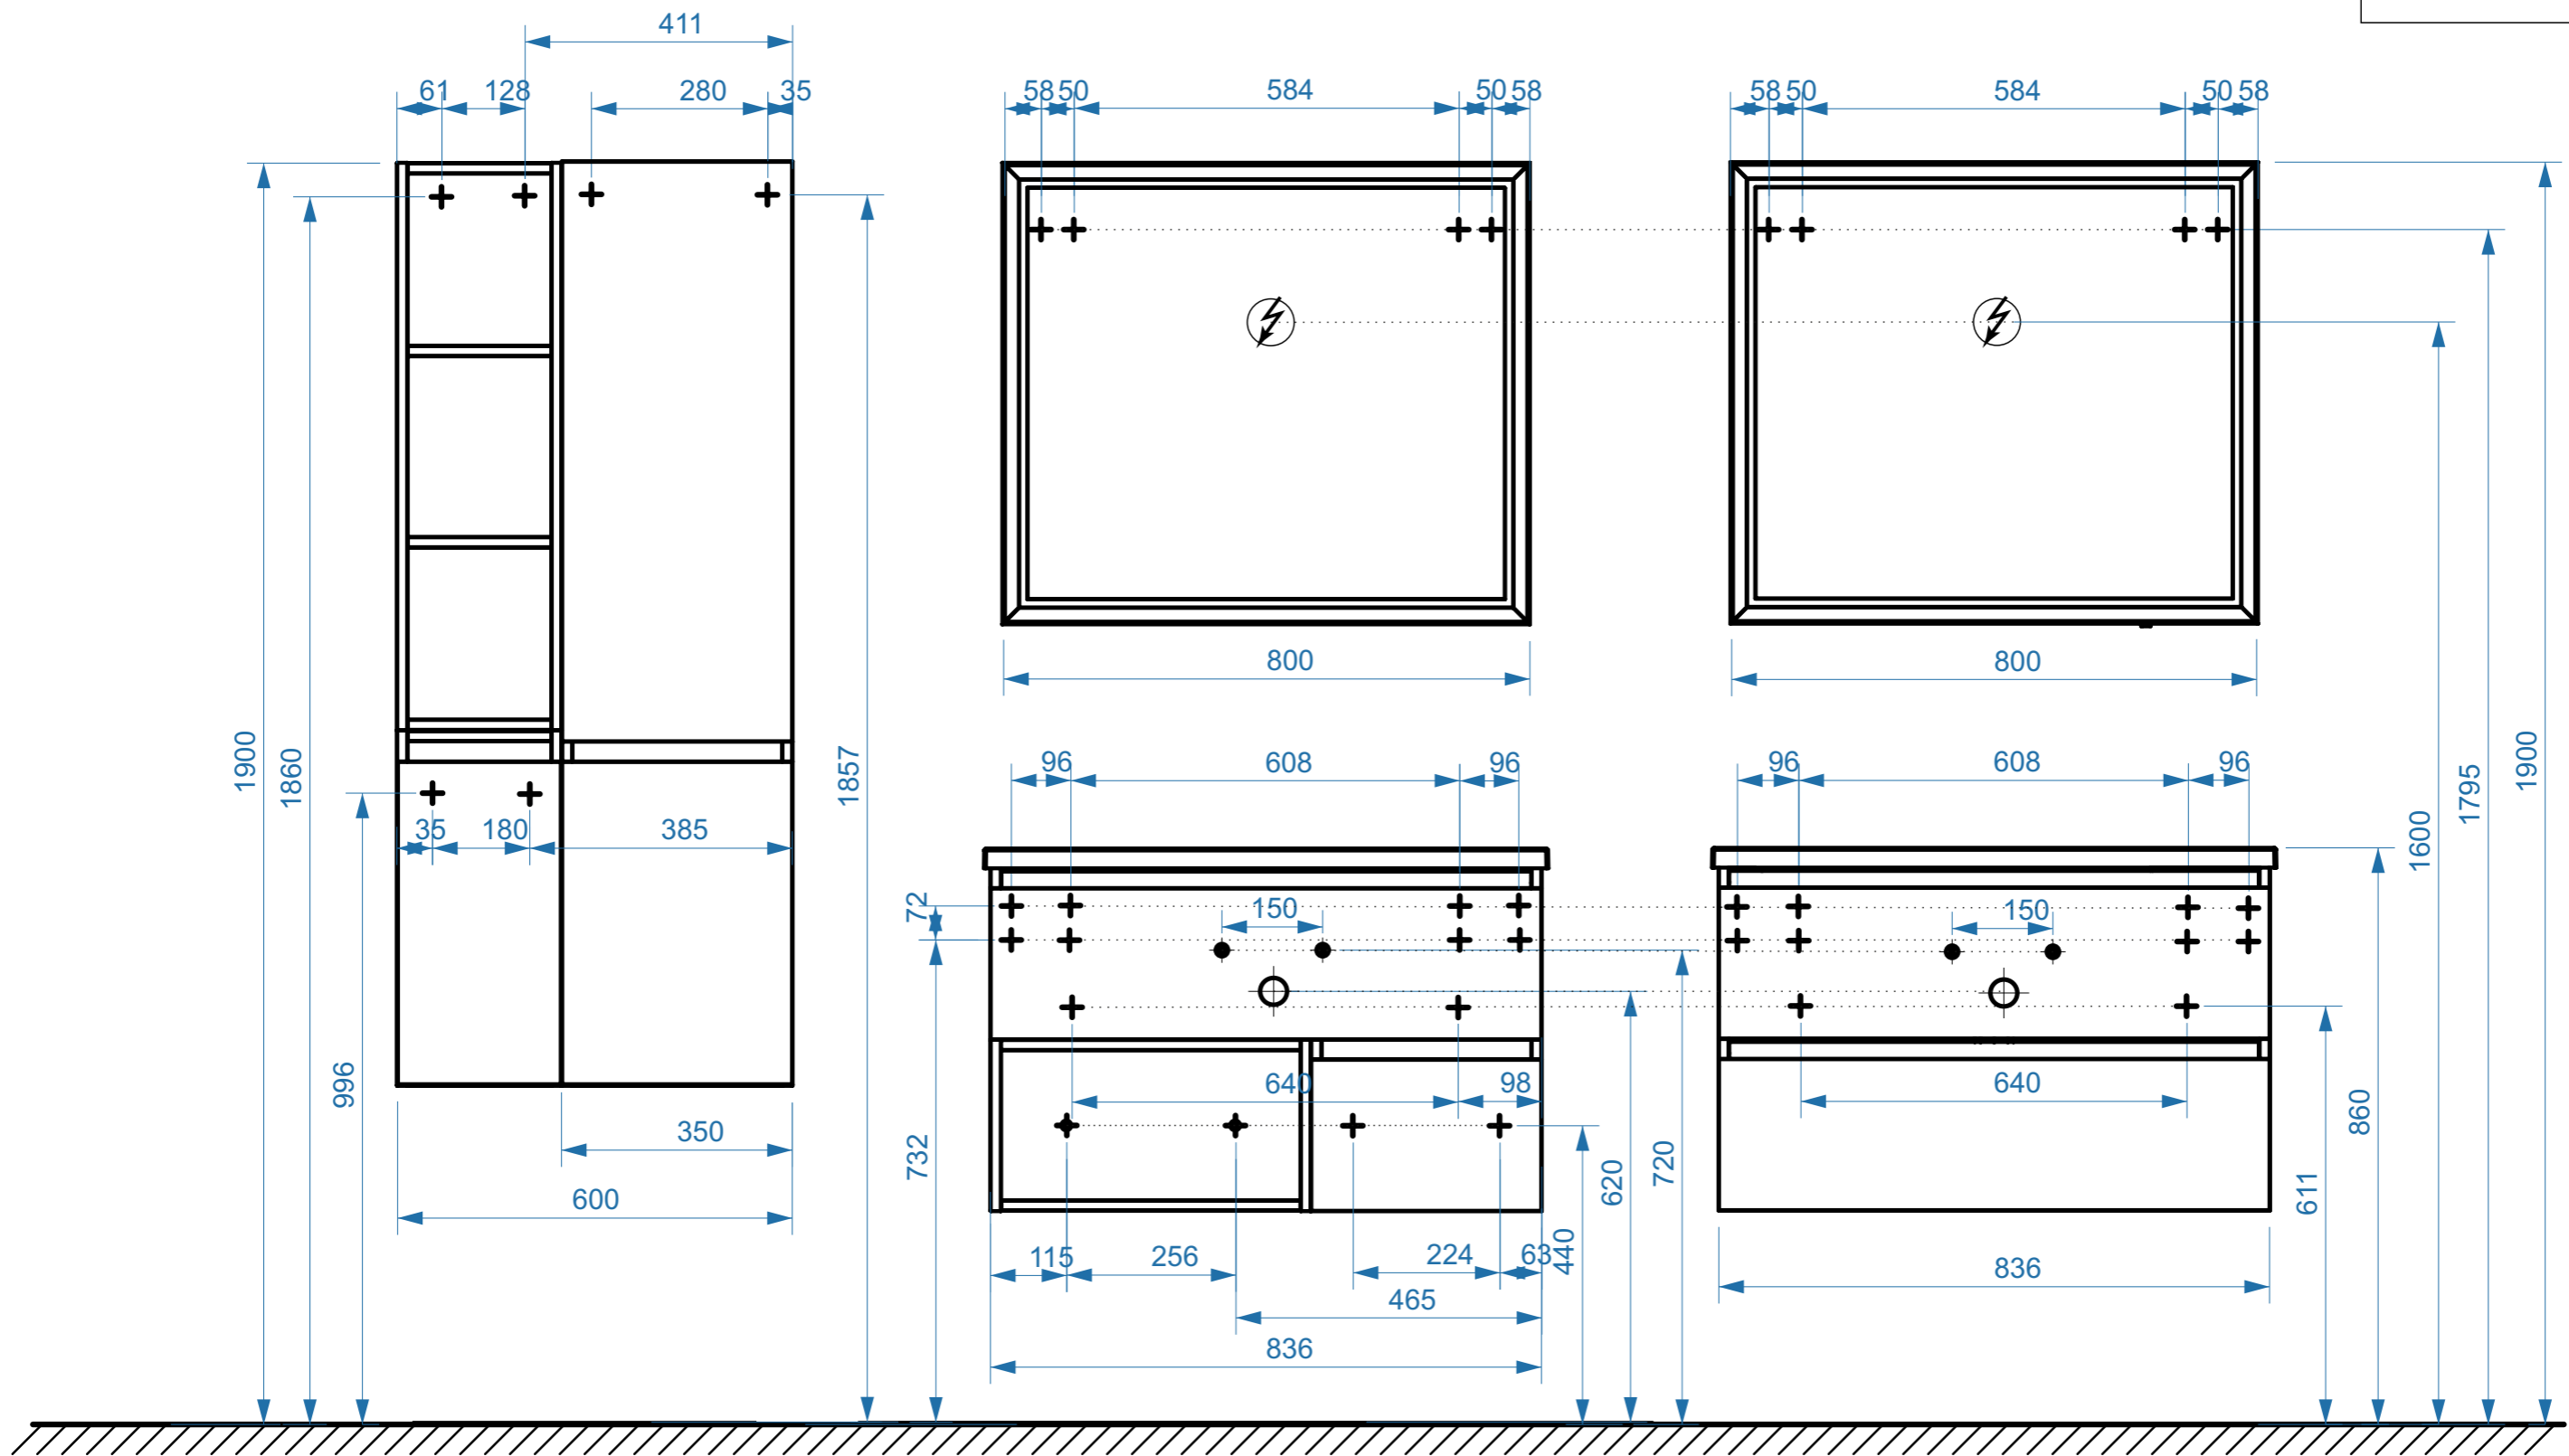

ФАВОРИТ 650

ФАВОРИТ 750

- вывод труб водоснабжения
- ⊕ вывод труб канализации
- ⊕ крепление навесов
- ⚡ подключение электрического провода

# ФАВОРИТ 850-02

КОЛЛЕКЦИЯ  
«ФАВОРИТ»  
СХЕМА МОНТАЖА

- вывод труб водоснабжения
- ⊕ вывод труб канализации
- + крепление навесов
- ⚡ подключение электрического провода

# ФАВОРИТ 1200

коллекция «ФАВОРИТ»  
схема монтажа

- вывод труб водоснабжения
- ⊕ вывод труб канализации
- ⊕ крепление навесов
- ⚡ подключение электрического провода