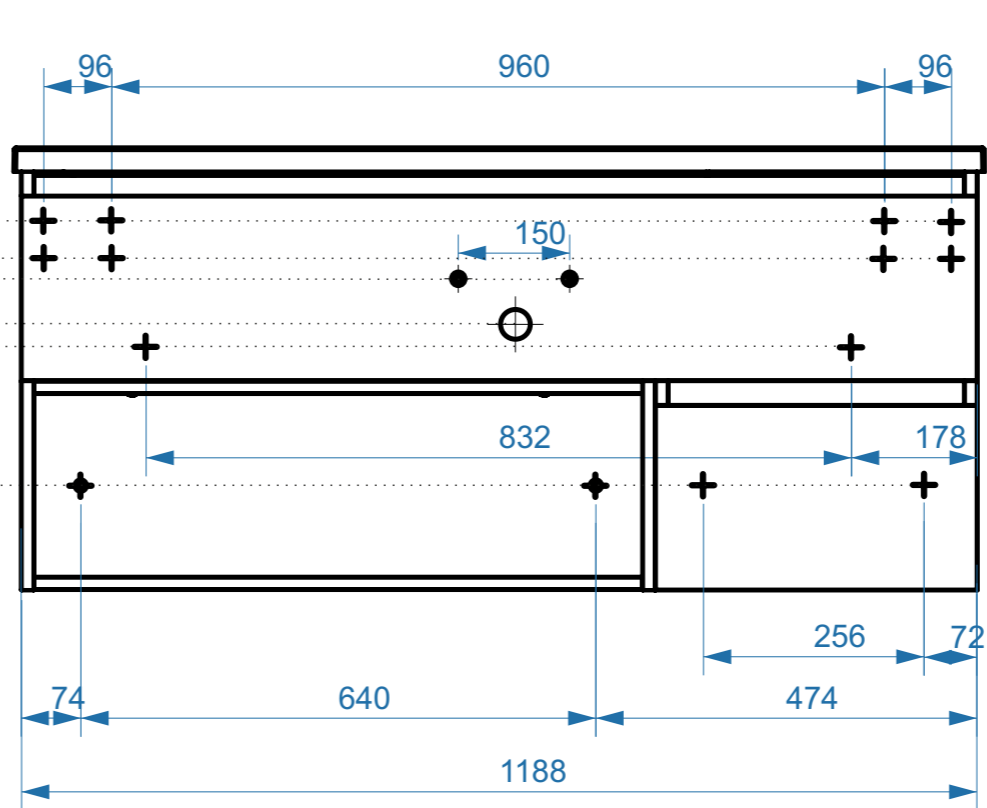

ФАВОРИТ 1000

ФАВОРИТ 1200

коллекция «ФАВОРИТ»
схема монтажа

- вывод труб водоснабжения
- ⊕ вывод труб канализации
- ⊕ крепление навесов
- ⚡ подключение электрического провода