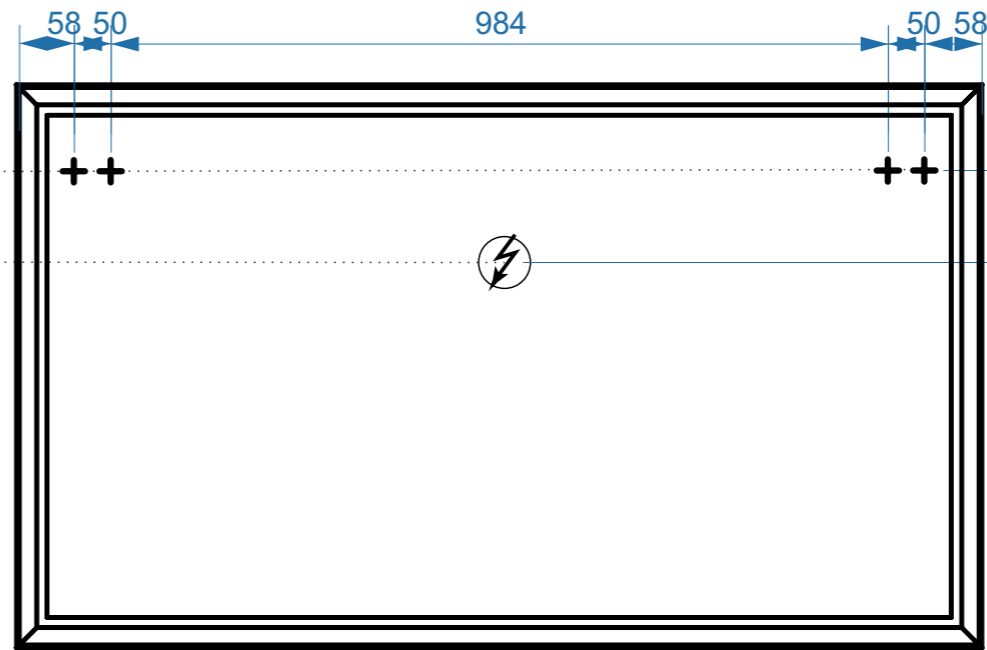

ФАВОРИТ 1000

ФАВОРИТ 1200

коллекция «ФАВОРИТ»
схема монтажа

- вывод труб водоснабжения
- ⊕ вывод труб канализации
- ⊕ крепление навесов
- ⚡ подключение электрического провода