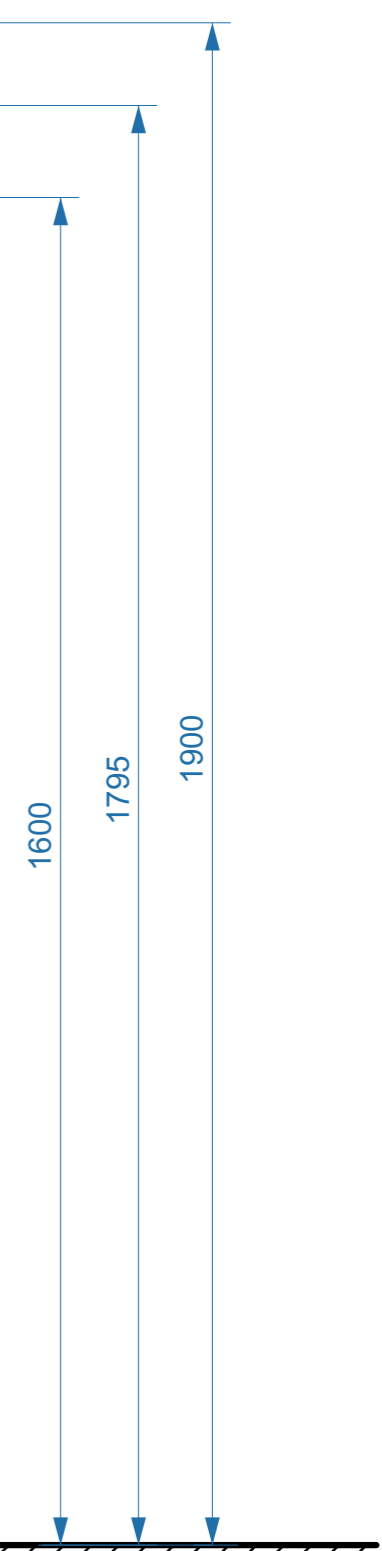

ФАВОРИТ 650

ФАВОРИТ 750

- вывод труб водоснабжения
- ⊕ вывод труб канализации
- ⊕ крепление навесов
- ⚡ подключение электрического провода

# ФАВОРИТ 850-02

КОЛЛЕКЦИЯ  
«ФАВОРИТ»  
СХЕМА МОНТАЖА

- вывод труб водоснабжения
- ⊕ вывод труб канализации
- + крепление навесов
- ⚡ подключение электрического провода

# ФАВОРИТ 1200

коллекция «ФАВОРИТ»  
схема монтажа

- вывод труб водоснабжения
- ⊕ вывод труб канализации
- ⊕ крепление навесов
- ⚡ подключение электрического провода