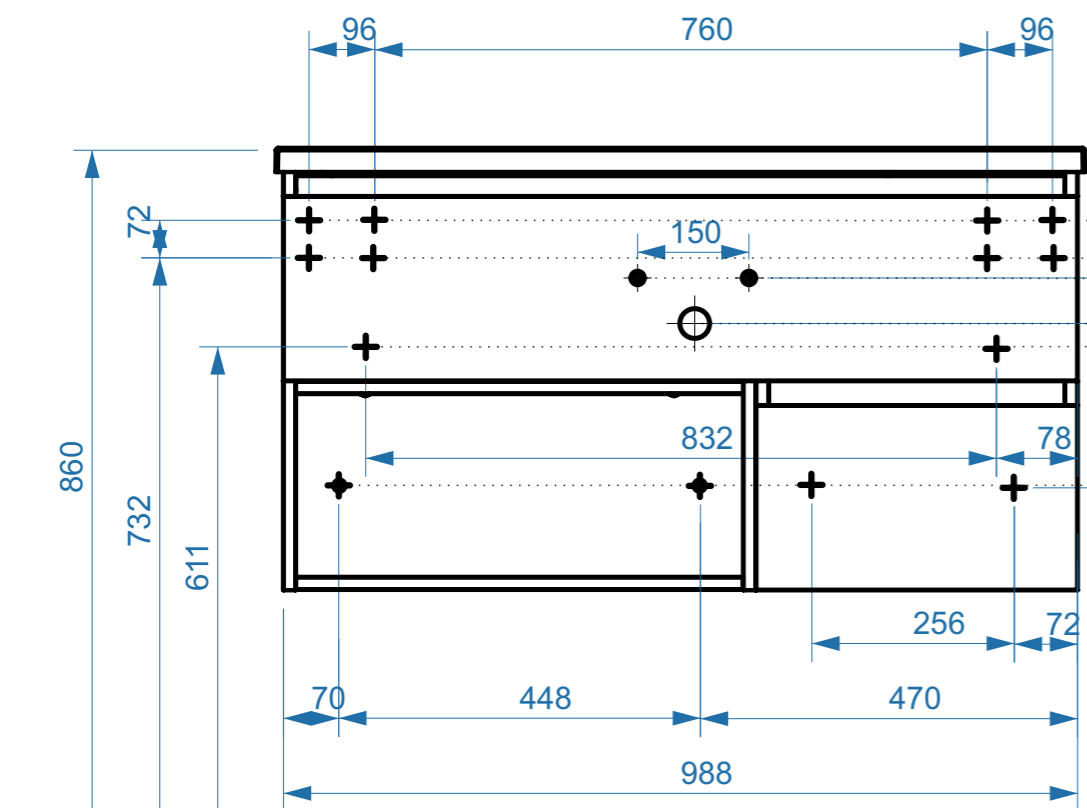

ФАВОРИТ 1000

ФАВОРИТ 1200

коллекция «ФАВОРИТ»
схема монтажа

- вывод труб водоснабжения
- ⊕ вывод труб канализации
- ⊕ крепление навесов
- ⚡ подключение электрического провода