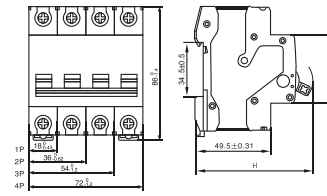

D

E

A

Poles	1P	2P~4P
H(mm)	74 ⁰ _{-1.2}	77 ⁰ _{-1.2}

B

TH35-7.5 DIN Rail

C

CHINT
CHINT ELECTRIC