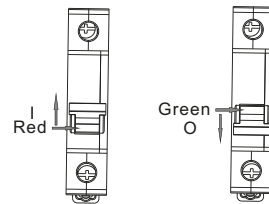

0ZTD.463.398(EU)

2016年06月版

NH4

Switch Disconnector
Koormuse lüüti
Шалтер
Rozłącznik
Lasttrennschalter
Выключатель нагрузки
Interrupteur sectionneur
Kuormanerotin
Lastbryter
Vypinač
Sezionatore
Seccionador
Перемыкач-роз'єднувач
Υύκ Αιγίσις
Ραγοδοιακόπτης φορτίου
İnteruprütör separator
Lastbrytare
Schakelaar Scheider
Lastafbryder
Disconnecter ta ' swiçc
Szakaszoló kapcsoló
Slodzes slédzisz
Kirtiklis

Caution : Installation by electricians only
Ettevaatust: paigaldus elektrikud ainult
Внимание: инсталлиране от електротехническо
Uwaga: Instalacja tylko przez wykwalifikowany personel
Vorsicht: Installation nur durch den Elektriker
Предупреждение: монтаж должен выполняться только квалифицированным электротехни
ATTENTION : l'Installation par du personnel qualifié seulement
Varoitus: asennus sallittu vain sähköalan ammattilaiselle
Atenção: instalação pelos electricistas somente
Advarsel: monteres kun av elektrikere
Varování: Montáž pouze osobou s elektrotech. kvalifikací
Attenzione: installazione solo da parte di personale addestrato
PRECAUCIÓN: instalación por electricistas sólo
Увага: монтаж електрики тільки
Dikkat : Kurulum sadece elektrikçiler tarafından yapılmalıdır
Προσοχή: εγκατάσταση να γίνεται από ηλεκτρολόγους μόνο
ATENCIÓNARE: instalarea de electricieni numai
Varning: Monteras av behörig elektriker
Let op: installatie door elektriciens alleen
Advarsel: monteres kun af elektrikere
Attenzjoni: installazzjoni mill-elettriciisti biss
Figyelmeztetés: a telepítés a villanyszerelő csak
Piesardzigi: iekārtas, elektrikiem, tikai
İspėjimas: montavimą privalo atlikti elektrikai

D

E

A

Poles	1P	2P~4P
H(mm)	74⁰_{-1.2}	77⁰_{-1.2}

B

TH35-7.5 DIN Rail

C

CHINT
CHINT ELECTRIC