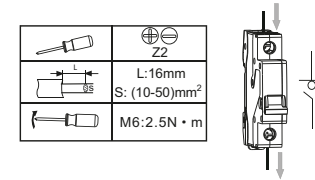

D

E

A

Poles	1P	2P~4P
H(mm)	74 ⁰ _{-1.2}	77 ⁰ _{-1.2}

B

TH35-7.5 DIN Rail

C

CHINT
CHINT ELECTRIC