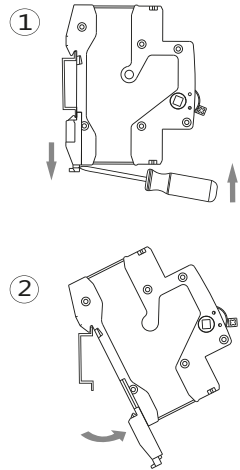

0ZTD.463.398(EU)

2016年06月版

NH4

Switch Disconnector
Koormuse lüüti
Шалтер
Rozłącznik
Lasttrennschalter
Выключатель нагрузки
Interrupteur sectionneur
Kuormanerotin
Lastbryter
Vypinač
Sezionatore
Seccionador
Перемыкач-роз'єднувач
Υύκ Αιγίσις
Ραγοδοιακόπτης φορτίου
İnteruprütör separator
Lastbrytare
Schakelaar Scheider
Lastafbryder
Disconnecter ta ' swiçc
Szakaszoló kapcsoló
Slodzes slédzisz
Kirtiklis

D

E

A

Poles	1P	2P~4P
H(mm)	74 ⁰ _{-1.2}	77 ⁰ _{-1.2}

B

TH35-7.5 DIN Rail

C

CHINT
CHINT ELECTRIC