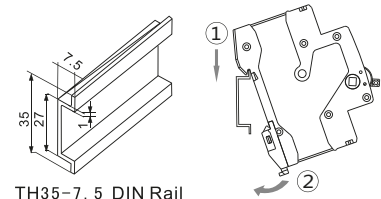

D

E

A

Poles	1P	2P~4P
H(mm)	74 ⁰ _{-1.2}	77 ⁰ _{-1.2}

B

TH35-7.5 DIN Rail

C

CHINT
CHINT ELECTRIC