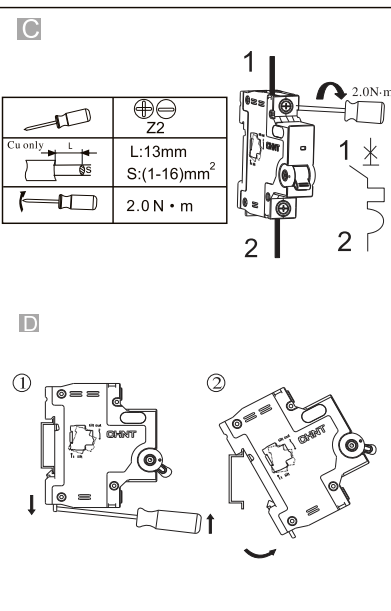

Caution : Installation by electricians only
Ettevaatus: paigaldus elektrikud ainult
Внимание: инсталиране от електротехници само
Uwaga: Instalacja tylko przez wykwalifikowany personel
Vorsicht: Installation nur durch den Elektriker
Προειδοποίηση: ο монтаж должен выполняться только квалифицированным электротехническим персоналом
ATTENTION : l'Installation par du personnel qualifié seulement
Varoitus: asennus sallittu vain sähköalan ammattilaiselle
Atenção: instalação pelos electricistas somente
Advarsel: monteres kun av elektrikere
Varování: Montáž pouze osobou s elektrotech. kvalifikací
Attenzione: installazione solo da parte di personale addestrato
PRECAUCIÓN: instalación por electricistas sólo
Увага: монтаж електрики тільки
Dikkat : Kurulum sadece elektrikçiler tarafınca yapılmalıdır
Προσοχή: εγκατάσταση να γίνεται από ηλεκτρολόγους μόνο
ATENCIÓNARE: instalarea de electricieni numai
Varning: Monteras av behörig elektriker
Let op: installatie door electriciens alleen
Advarsel: monteres kun af elektrikere
Attenzjoni: installazzjoni mill-eletricisti biss
Figyelmeztetés: a telepítés a villanyszerelő csak
Piesardzigi: iekārtas, elektrīkiem, tikai
Išpėjimas: montavimą privalo atlikti elektrikai

CHINT
CHINT ELECTRIC

Mounting Instructions
Paigaldusjuhised
инструкция за монтаж
Instrukcja montażu
Montageanleitung
Инструкция по монтажу
instructions de montage
asennus- ja käyttöohjeet
instruções de montagem
Monteringsveiledning
Montážní návod
Istruzioni di montaggio

instrucciones de montaje
Щодо монтування
Montaj Talimatları
Οδηγίες Εγκατάστασης
Instrucțiunile de montare
Monteringsanvisning
Montage instructies
Monteringsvejledning
Istruzioni per il montaggio
Szerelési utasítás
Montázs instrukcijas
Montavimo instrukcijos