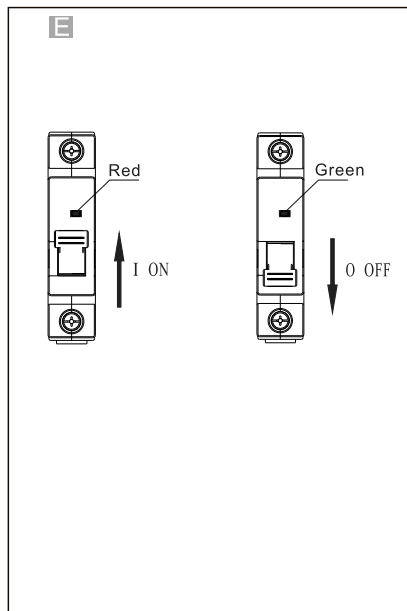

Caution : Installation by electricians only
Ettevaatus: paigaldus elektrikud ainult
Внимание: инсталиране от електротехници само
Uwaga: Instalacja tylko przez wykwalifikowany personel
Vorsicht: Installation nur durch den Elektriker
Προειδοποίηση: ο монтаж должен выполняться только квалифицированным электротехническим персоналом
ATTENTION : l'Installation par du personnel qualifié seulement
Varoitus: asennus sallittu vain sähköalan ammattilaiselle
Atenção: instalação pelos electricistas somente
Advarsel: monteres kun av elektrikere
Varování: Montáž pouze osobou s elektrotech. kvalifikací
Attenzione: installazione solo da parte di personale addestrato
PRECAUCIÓN: instalación por electricistas sólo
Увага: монтаж електрики тільки
Dikkat : Kurulum sadece elektrikçiler tarafınca yapılmalıdır
Προσοχή: εγκατάσταση να γίνεται από ηλεκτρολόγους μόνο
ATENCIÓNARE: instalarea de electricieni numai
Varning: Monteras av behörig elektriker
Let op: installatie door electriciens alleen
Advarsel: monteres kun af elektrikere
Attenzjoni: installazzjoni mill-eletricisti biss
Figyelmeztetés: a telepítés a villanyszerelő csak
Piesardzigi: iekārtas, elektrīkiem, tikai
Išpėjimas: montavimą privalo atlikti elektrikai

CHINT
CHINT ELECTRIC

Mounting Instructions
Paigaldusjuhised
инструкция за монтаж
Instrukcja montażu
Montageanleitung
Инструкция по монтажу
instructions de montage
asennus- ja käyttöohjeet
instruções de montagem
Monteringsveiledning
Montážní návod
Istruzioni di montaggio

instrucciones de montaje
Щодо монтування
Montaj Talimatları
Οδηγίες Εγκατάστασης
Instrucțiunile de montare
Monteringsanvisning
Montage instructies
Monteringsvejledning
Istruzioni per il montaggio
Szerelési utasítás
Montázs instrukcijas
Montavimo instrukcijos