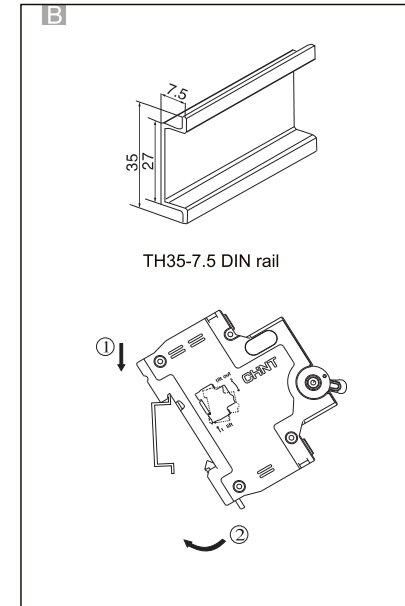

Caution : Installation by electricians only
Ettevaatus: paigaldus elektrikud ainult
Внимание: инсталиране от електротехници само
Uwaga: Instalacja tylko przez wykwalifikowany personel
Vorsicht: Installation nur durch den Elektriker
Προειδοποίηση: ο монтаж должен выполняться только квалифицированным электротехническим персоналом
ATTENTION : l'Installation par du personnel qualifié seulement
Varoitus: asennus sallittu vain sähköalan ammattilaiselle
Atenção: instalação pelos electricistas somente
Advarsel: monteres kun av elektrikere
Varování: Montáž pouze osobou s elektrotech. kvalifikací
Attenzione: installazione solo da parte di personale addestrato
PRECAUCIÓN: instalación por electricistas sólo
Увага: монтаж електрики тільки
Dikkat : Kurulum sadece elektrikçiler tarafınca yapılmalıdır
Προσοχή: εγκατάσταση να γίνεται από ηλεκτρολόγους μόνο
ATENCIÓNARE: instalarea de electricieni numai
Varning: Monteras av behörig elektriker
Let op: installatie door electriciens alleen
Advarsel: monteres kun af elektrikere
Attenzjoni: installazzjoni mill-eletricisti biss
Figyelmeztetés: a telepítés a villanyszerelő csak
Piesardzigi: iekārtas, elektrīkiem, tikai
Išpėjimas: montavimą privalo atlikti elektrikai

CHINT
CHINT ELECTRIC

Mounting Instructions
Paigaldusjuhised
инструкция за монтаж
Instrukcja montażu
Montageanleitung
Инструкция по монтажу
instructions de montage
asennus- ja käyttöohjeet
instruções de montagem
Monteringsveiledning
Montážní návod
Istruzioni di montaggio

instrucciones de montaje
Щодо монтування
Montaj Talimatları
Οδηγίες Εγκατάστασης
Instrucțiunile de montare
Monteringsanvisning
Montage instructies
Monteringsvejledning
Istruzioni per il montaggio
Szerelési utasítás
Montázs instrukcijas
Montavimo instrukcijos