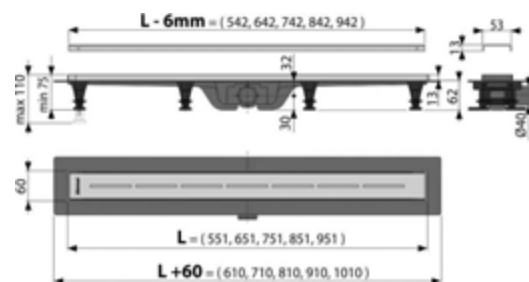

APZ18-550M Simple

Водоотводящий желоб с порогами из нержавеющей стали для перфорированной решетки (

Область применения

Для безбарьерного доступа
Для водоотведения в душевых на уровне пола
Может располагаться в пространстве или непосредственно у стены
Для использования внутри помещений

Содержание комплекта

- Крюк для демонтажа
- Монтажный набор для крепления регулируемых ножек: шуруп 4,2x9,5 - 8 шт.
- Гидрозатвор – комбинированный SMART
- Монтажный набор: шуруп Ø4,2x38 - 8 шт., дюбель Ø8 - 8 шт.
- Перфорированная решетка из нержавеющей стали Simple 8 матового цвета в охранной пленке
- Самоклеящиеся гидроизоляционные ленты
- Регулируемые ножки - 4 шт.
- Водоотводящий желоб

Код заказа, Логистическая информация

Код	EAN	550 MM	Вес (шт упаковка паллета)	Размеры (шт упаковка)	Количество (упаковка паллета)
APZ18-550M	8595580556587	550 MM	1,5529 1,5529 139,7610 кг	665x80x145 1176x668x410 MM	45 90 шт

Гарантия 2/6 лет
Таможенный код 39229000
Свойства EN 1253

Технические параметры

- Общая высота монтажа 75-110 mm
- Минимальная толщина бетона 62 mm
- Сопротивление гидрозатвора против давления 640 Pa
- Диаметр сливной трубы 40 mm
- Скорость стока воды 27 l/min
- Класс нагрузки K3 300 kg
- Комбинированный гидрозатвор с водяным столбом 29 mm