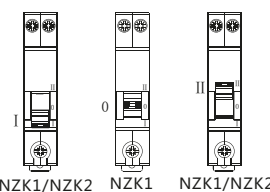

A

B

TH35-7.5 DIN rail

C

D

E

CHINT
CHINT ELECTRIC

Mounting Instructions
Paigaldusjuhised
инструкции за монтаж
Instrukcja montażu
Montageanleitung
Инструкция по монтажу
instructions de montage
asennus-ja käyttöohjeet
instruções de montagem
Monteringsveiledning
Montážní návod
Istruzioni di montaggio