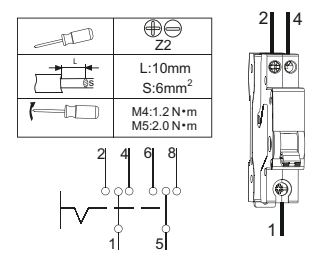

A

B

TH35-7.5 DIN rail

C

D

E

CHINT
CHINT ELECTRIC

Mounting Instructions
Paigaldusjuhised
инструкции за монтаж
Instrukcja montażu
Montageanleitung
Инструкция по монтажу
instructions de montage
asennus-ja käyttöohjeet
instruções de montagem
Monteringsveiledning
Montážní návod
Istruzioni di montaggio