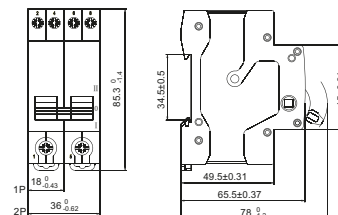

0ZTD.463.520(EU)

2016年06月版

设计

标准化

校对

审定

NZK1
NZK2

Change-over Switch
Ümberlüiti
Превключвател
Przełącznik
Wechselschalter
Переключатель
Disjoncteur de change-surcharge
Vaihtokytkin
Interruptor de comutação
Vender
Přepínač
Sezionatore commutatore
Interruptor de comutació
Перемикач
Υψηλo Deγιστήρις Αναητηρ
Μεταγωγικοί διακόπτες (φορτίου)
Comutator de comutare
Omkopplare
Wisselcontact Switch
Skiftekontakt
Swiçc tal-bidla
Change-over Switch
Pārslēdzis
Permetamas kirtklis

A

B

TH35-7.5 DIN rail

C

D

E

CHINT
CHINT ELECTRIC

Mounting Instructions
Paigaldusjuhised
инструкции за монтаж
Instrukcja montażu
Montageanleitung
Инструкция по монтажу
instructions de montage
asennus-ja käyttöohjeet
instruções de montagem
Monteringsveiledning
Montážní návod
Istruzioni di montaggio