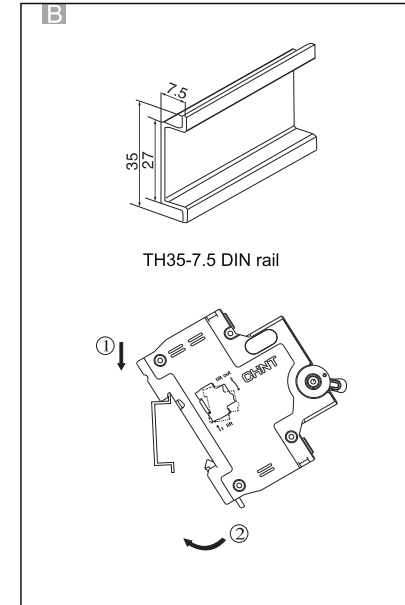

Caution : Installation by electricians only
Ettevaatus: paigaldus elektrikud ainult
Внимание: инсталиране от електротехници само
Uwaga: Instalacja tylko przez wykwalifikowany personel
Vorsicht: Installation nur durch den Elektriker
Προειδοποίηση: ο монтаж должен выполняться только квалифицированным электротехническим персоналом
ATTENTION : l'Installation par du personnel qualifié seulement
Varoitus: asennus sallittu vain sähköalan ammattilaiselle
Atenção: instalação pelos electricistas somente
Advarsel: monteres kun av elektrikere
Varování: Montáž pouze osobou s elektrotech. kvalifikací
Attenzione: installazione solo da parte di personale addestrato
PRECAUCIÓN: instalación por electricistas sólo
Увага: монтаж електрики тільки
Dikkat : Kurulum sadece elektrikçiler tarafınca yapılmalıdır
Προσοχή: εγκατάσταση να γίνεται από ηλεκτρολόγους μόνο
ATENCIÓNARE: instalarea de electricieni numai
Varning: Monteras av behörig elektriker
Let op: installatie door electriciens alleen
Advarsel: monteres kun af elektrikere
Attenzjoni: installazzjoni mill-eletricisti biss
Figyelmeztetés: a telepítés a villanyszerelő csak
Piesardzigi: iekārtas, elektrīkiem, tikai
Išpėjimas: montavimą privalo atlikti elektrikai

CHINT
CHINT ELECTRIC

Mounting Instructions
Paigaldusjuhised
инструкции за монтаж
Instrukcja montażu
Montageanleitung
Инструкция по монтажу
instructions de montage
asennus-ja käyttöohjeet
instruções de montagem
Monteringsveiledning
Montážní návod
Istruzioni di montaggio

instrucciones de montaje
Щодо монтування
Montaj Talimatları
Οδηγίες Εγκατάστασης
Instrucțiunile de montare
Monteringsanvisning
Montage instructies
Monteringsvejledning
Istruzioni per il montaggio
Szerelési utasítás
Montázs instrukcijas
Montavimo instrukcijos