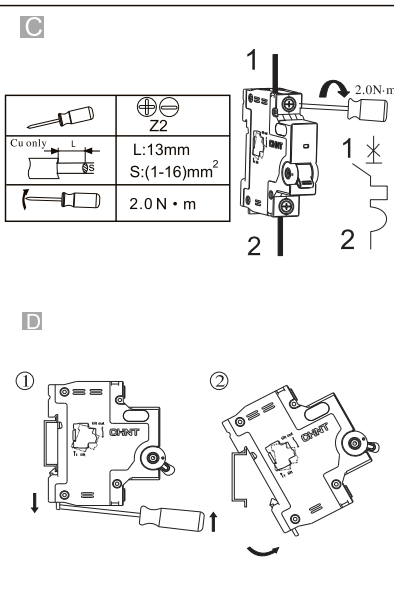

Caution : Installation by electricians only
Ettevaatus: paigaldus elektrikud ainult
Внимание: инсталиране от електротехници само
Uwaga: Instalacja tylko przez wykwalifikowany personel
Vorsicht: Installation nur durch den Elektriker
Προειδοποίηση: ο монтаж должен выполняться только квалифицированным электротехническим персоналом
ATTENTION : l'Installation par du personnel qualifié seulement
Varoitus: asennus sallittu vain sähköalan ammattilaiselle
Atenção: instalação pelos electricistas somente
Advarsel: monteres kun av elektrikere
Varování: Montáž pouze osobou s elektrotech. kvalifikací
Attenzione: installazione solo da parte di personale addestrato
PRECAUCIÓN: instalación por electricistas sólo
Увага: монтаж електрики тільки
Dikkat : Kurulum sadece elektrikçiler tarafınca yapılmalıdır
Προσοχή: εγκατάσταση να γίνεται από ηλεκτρολόγους μόνο
ATENCIÓNARE: instalarea de electricieni numai
Varning: Monteras av behörig elektriker
Let op: installatie door electriciens alleen
Advarsel: monteres kun af elektrikere
Attenzjoni: installazzjoni mill-eletricisti biss
Figyelmeztetés: a telepítés a villanyszerelő csak
Piesardzigi: iekārtas, elektrīkiem, tikai
Išpėjimas: montavimą privalo atlikti elektrikai

CHINT
CHINT ELECTRIC

Mounting Instructions
Paigaldusjuhised
инструкции за монтаж
Instrukcja montażu
Montageanleitung
Инструкция по монтажу
instructions de montage
asennus-ja käyttöohjeet
instruções de montagem
Monteringsveiledning
Montážní návod
Istruzioni di montaggio

instrucciones de montaje
Щодо монтування
Montaj Talimatları
Οδηγίες Εγκατάστασης
Instrucțiunile de montare
Monteringsanvisning
Montage instructies
Monteringsvejledning
Istruzioni per il montaggio
Szerelési utasítás
Montázs instrukcijas
Montavimo instrukcijos