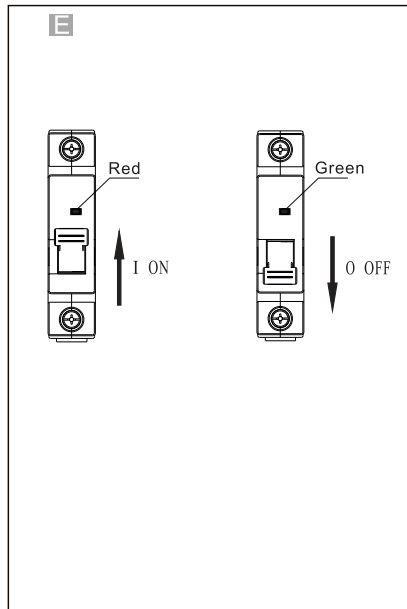

Caution : Installation by electricians only
Ettevaatus: paigaldus elektrikud ainult
Внимание: инсталиране от електротехници само
Uwaga: Instalacja tylko przez wykwalifikowany personel
Vorsicht: Installation nur durch den Elektriker
Προειδοποίηση: ο монтаж должен выполняться только квалифицированным электротехническим персоналом
ATTENTION : l'Installation par du personnel qualifié seulement
Varoitus: asennus sallittu vain sähköalan ammattilaiselle
Atenção: instalação pelos electricistas somente
Advarsel: monteres kun av elektrikere
Varování: Montáž pouze osobou s elektrotech. kvalifikací
Attenzione: installazione solo da parte di personale addestrato
PRECAUCIÓN: instalación por electricistas sólo
Увага: монтаж електрики тільки
Dikkat : Kurulum sadece elektrikçiler tarafınca yapılmalıdır
Προσοχή: εγκατάσταση να γίνεται από ηλεκτρολόγους μόνο
ATENCIÓNARE: instalarea de electricieni numai
Varning: Monteras av behörig elektriker
Let op: installatie door electriciens alleen
Advarsel: monteres kun af elektrikere
Attenzjoni: installazzjoni mill-eletricisti biss
Figyelmeztetés: a telepítés a villanyszerelő csak
Piesardzigi: iekārtas, elektrīkiem, tikai
Išpėjimas: montavimą privalo atlikti elektrikai

CHINT
CHINT ELECTRIC

Mounting Instructions
Paigaldusjuhised
инструкции за монтаж
Instrukcja montażu
Montageanleitung
Инструкция по монтажу
instructions de montage
asennus-ja käyttöohjeet
instruções de montagem
Monteringsveiledning
Montážní návod
Istruzioni di montaggio

instrucciones de montaje
Щодо монтування
Montaj Talimatları
Οδηγίες Εγκατάστασης
Instrucțiunile de montare
Monteringsanvisning
Montage instructies
Monteringsvejledning
Istruzioni per il montaggio
Szerelési utasítás
Montázs instrukcijas
Montavimo instrukcijos