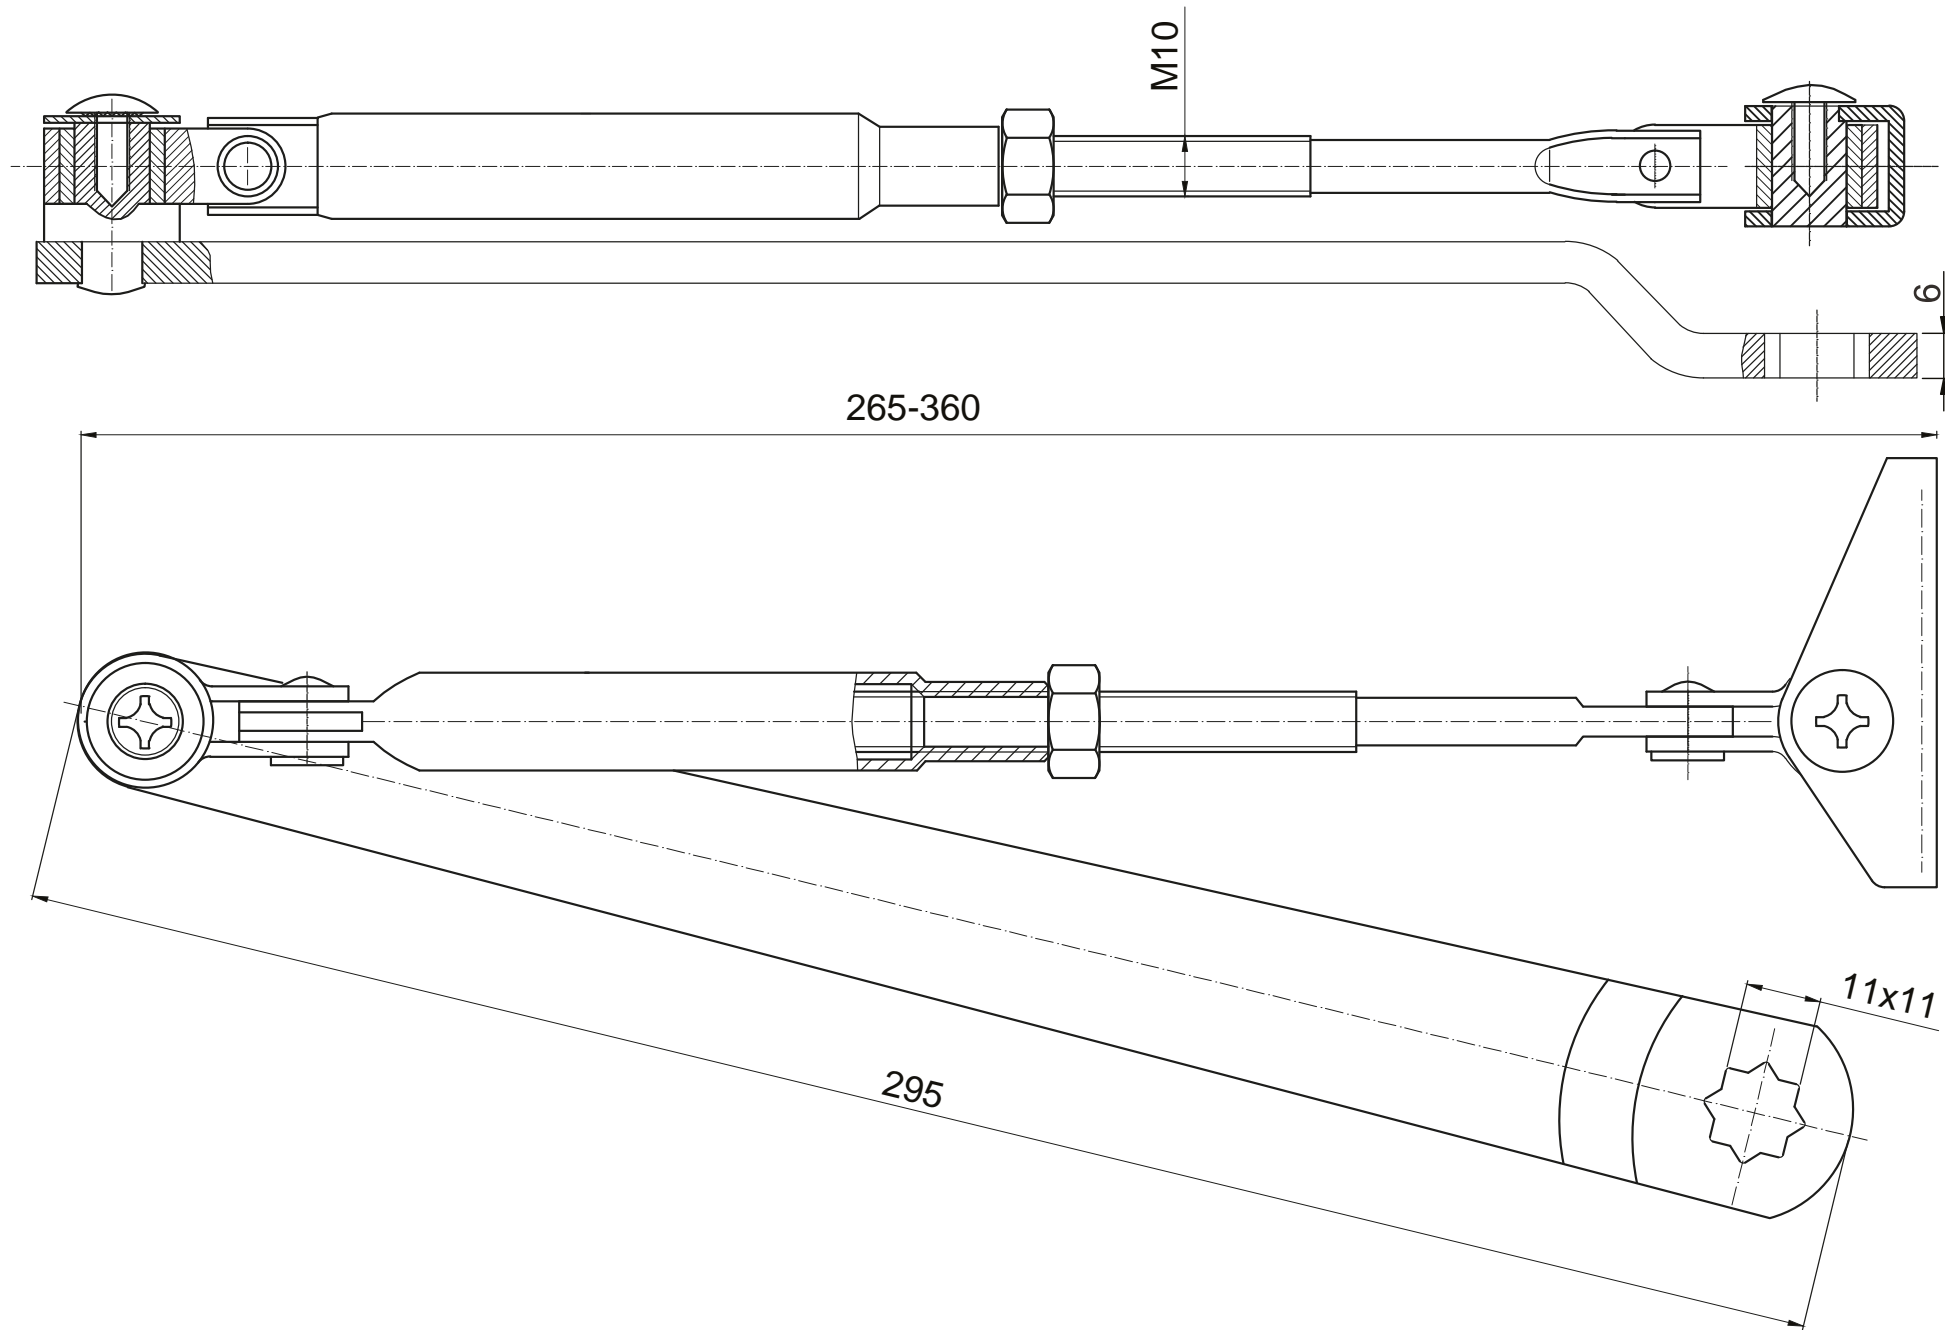

					Доводчик дверной DC-20.5		
Изм.	Лист	№ докум.	Подп.	Дата	Лит	Масса	Масштаб
Разраб.							
Пров.							
Т.контр.							
Н.контр.							
Утв.							
					Лист 1	Листов 2	

					Доводчик дверной DC-20.5	Лист	Масса	Масштаб
Изм.	Лист	№ докум.	Подп.	Дата				
Разраб.								
Пров.								
Т.контр.								
Н.контр.								
Утв.						Лист 2	Листов 2	