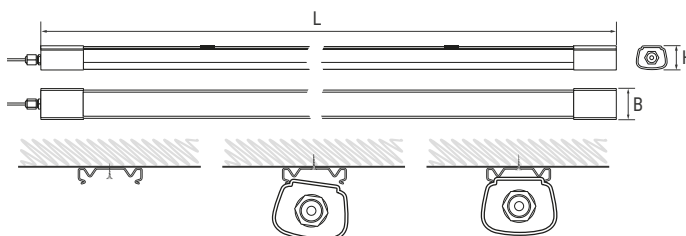

Светильники пылевлагозащищенные PWP-C4

крепежные клипсы в комплекте

Светильник светодиодный пылевлагозащищенный серии **PWP-C4 jazzway** предназначен для освещения промышленных и сельскохозяйственных комплексов, складских помещений, автостоянок, гаражей, подвальных помещений, подъездов, лестниц, коридоров, банных комплексов за исключением помещений саун, парилок и т.п.

Светильник **PWP-C4** рассчитан для работы от сети переменного тока 196-264В / 50-60 Гц. Светильник **PWP-C4** устанавливается на поверхности из негорючего материала. Светильник мгновенно включается, экономичен в эксплуатации. В комплект поставки входят крепежные клипсы.

Технические характеристики

- Материал корпуса: поликарбонат
- Материал рассеивателя: опаловый поликарбонат
- Источник света: светодиоды SMD2835
- Индекс цветопередачи: Ra > 75
- Угол светораспределения: 120°
- Входное напряжение: AC 196-264 В / 50-60 Гц
- Коэффициент мощности: cos φ > 0,9
- Коэффициент пульсации: < 5%
- Класс защиты от поражения эл.током: II
- Климатическое исполнение: УХЛ2
- Температура эксплуатации: -20...+40 °C
- Расчётный срок службы: 35 000 часов
- Гарантийный срок службы: 2 года