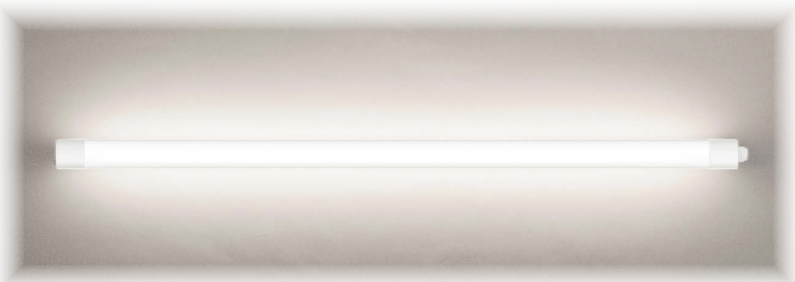

Светильники пылевлагозащищенные PWP-C4

крепежные клипсы в комплекте

Светильник светодиодный пылевлагозащищенный серии **PWP-C4 jazzway** предназначен для освещения промышленных и сельскохозяйственных комплексов, складских помещений, автостоянок, гаражей, подвальных помещений, подъездов, лестниц, коридоров, банных комплексов за исключением помещений саун, парилок и т.п.

Светильник **PWP-C4** рассчитан для работы от сети переменного тока 196-264В / 50-60 Гц. Светильник **PWP-C4** устанавливается на поверхности из негорючего материала. Светильник мгновенно включается, экономичен в эксплуатации. В комплект поставки входят крепежные клипсы.

Технические характеристики

- Материал корпуса: поликарбонат
- Материал рассеивателя: опаловый поликарбонат
- Источник света: светодиоды SMD2835
- Индекс цветопередачи: Ra > 75
- Угол светораспределения: 120°
- Входное напряжение: AC 196-264 В / 50-60 Гц
- Коэффициент мощности: cos φ > 0,9
- Коэффициент пульсации: < 5%
- Класс защиты от поражения эл.током: II
- Климатическое исполнение: УХЛ2
- Температура эксплуатации: -20...+40 °C
- Расчётный срок службы: 35 000 часов
- Гарантийный срок службы: 2 года