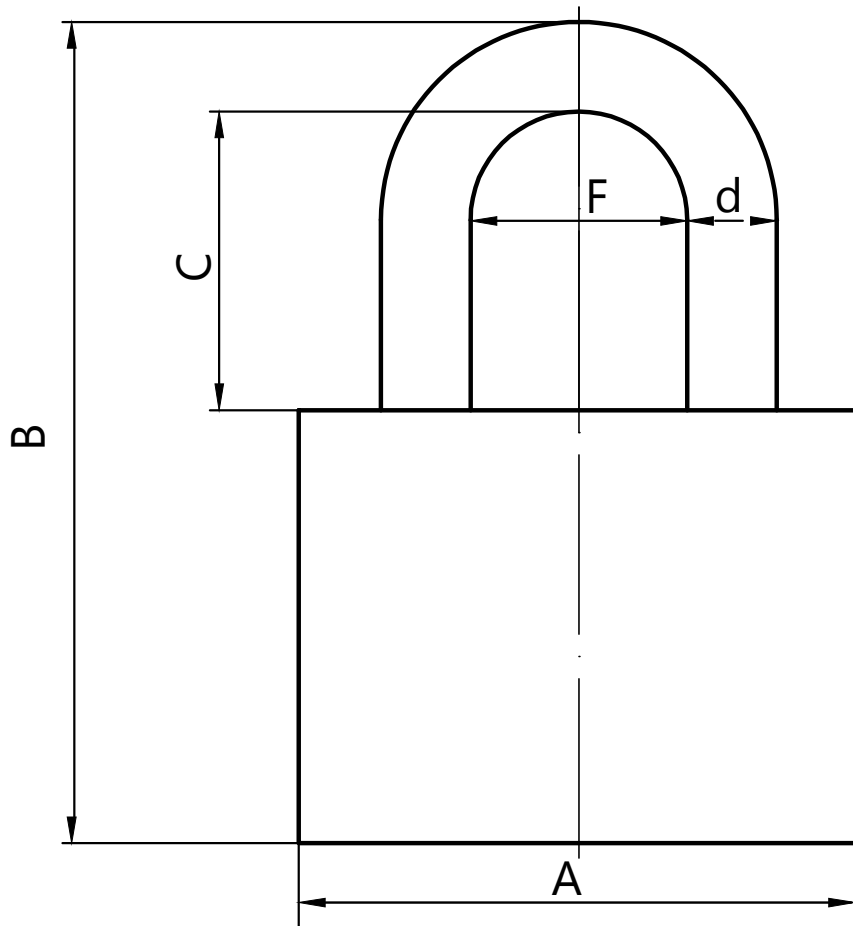

## Замок навесной Avers PD-01-XX

Модель	A, мм	B, мм	C, мм	d, мм	F, мм
PD-01-32	32	51	17	5	17
PD-01-38	38	60	21	6	20
PD-01-50	48	74	26	7	27
PD-01-63	61	91	32	9	32
PD-01-75	74	104	37	9	44
PD-01-32-L	32	72	38	5	17
PD-01-38-L	38	81	42	6	20
PD-01-50-L	48	112	55	7	27
PD-01-63-L	61	123	65	9	32
PD-01-75-L	74	130	64	9	44